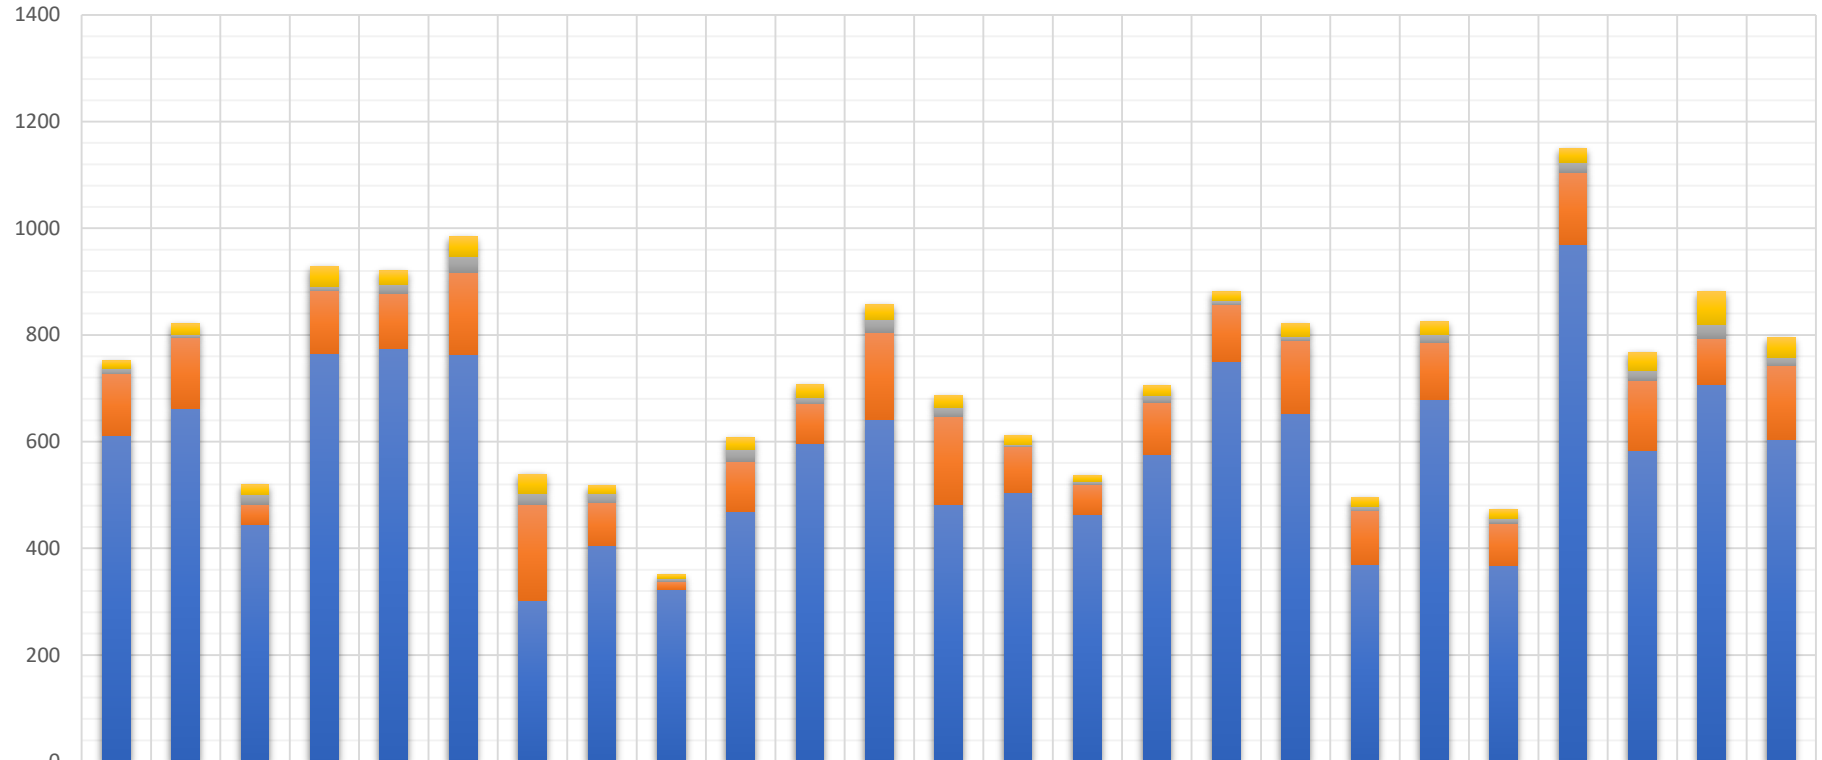

## 2020年8月 高田馬場駅前ロータリー広場散乱ゴミ数推移

|          | 月    | 火    | 水    | 木    | 金    | 土    | 月     | 火     | 水     | 木     | 金     | 土     | 月     | 火     | 水     | 木     | 金     | 土     | 月     | 火     | 水     | 木     | 金     | 土     | 月     |
|----------|------|------|------|------|------|------|-------|-------|-------|-------|-------|-------|-------|-------|-------|-------|-------|-------|-------|-------|-------|-------|-------|-------|-------|
|          | 8月3日 | 8月4日 | 8月5日 | 8月6日 | 8月7日 | 8月8日 | 8月10日 | 8月11日 | 8月12日 | 8月13日 | 8月14日 | 8月15日 | 8月17日 | 8月18日 | 8月19日 | 8月20日 | 8月21日 | 8月22日 | 8月24日 | 8月25日 | 8月26日 | 8月27日 | 8月28日 | 8月29日 | 8月31日 |
| ■ ペットボトル | 14   | 20   | 19   | 38   | 25   | 36   | 36    | 16    | 7     | 22    | 24    | 28    | 23    | 18    | 11    | 19    | 17    | 25    | 18    | 25    | 17    | 26    | 33    | 61    | 37    |
| ■ 瓶      | 11   | 6    | 17   | 8    | 17   | 30   | 21    | 17    | 6     | 22    | 12    | 24    | 17    | 3     | 6     | 12    | 7     | 7     | 8     | 14    | 9     | 19    | 19    | 27    | 16    |
| ■ 缶      | 115  | 132  | 39   | 118  | 104  | 155  | 179   | 80    | 16    | 94    | 75    | 163   | 165   | 87    | 56    | 98    | 107   | 138   | 100   | 107   | 79    | 136   | 132   | 85    | 138   |
| ■ 吸い殻    | 612  | 663  | 444  | 765  | 774  | 763  | 303   | 405   | 322   | 469   | 596   | 642   | 482   | 504   | 464   | 576   | 750   | 652   | 370   | 679   | 368   | 969   | 583   | 708   | 604   |