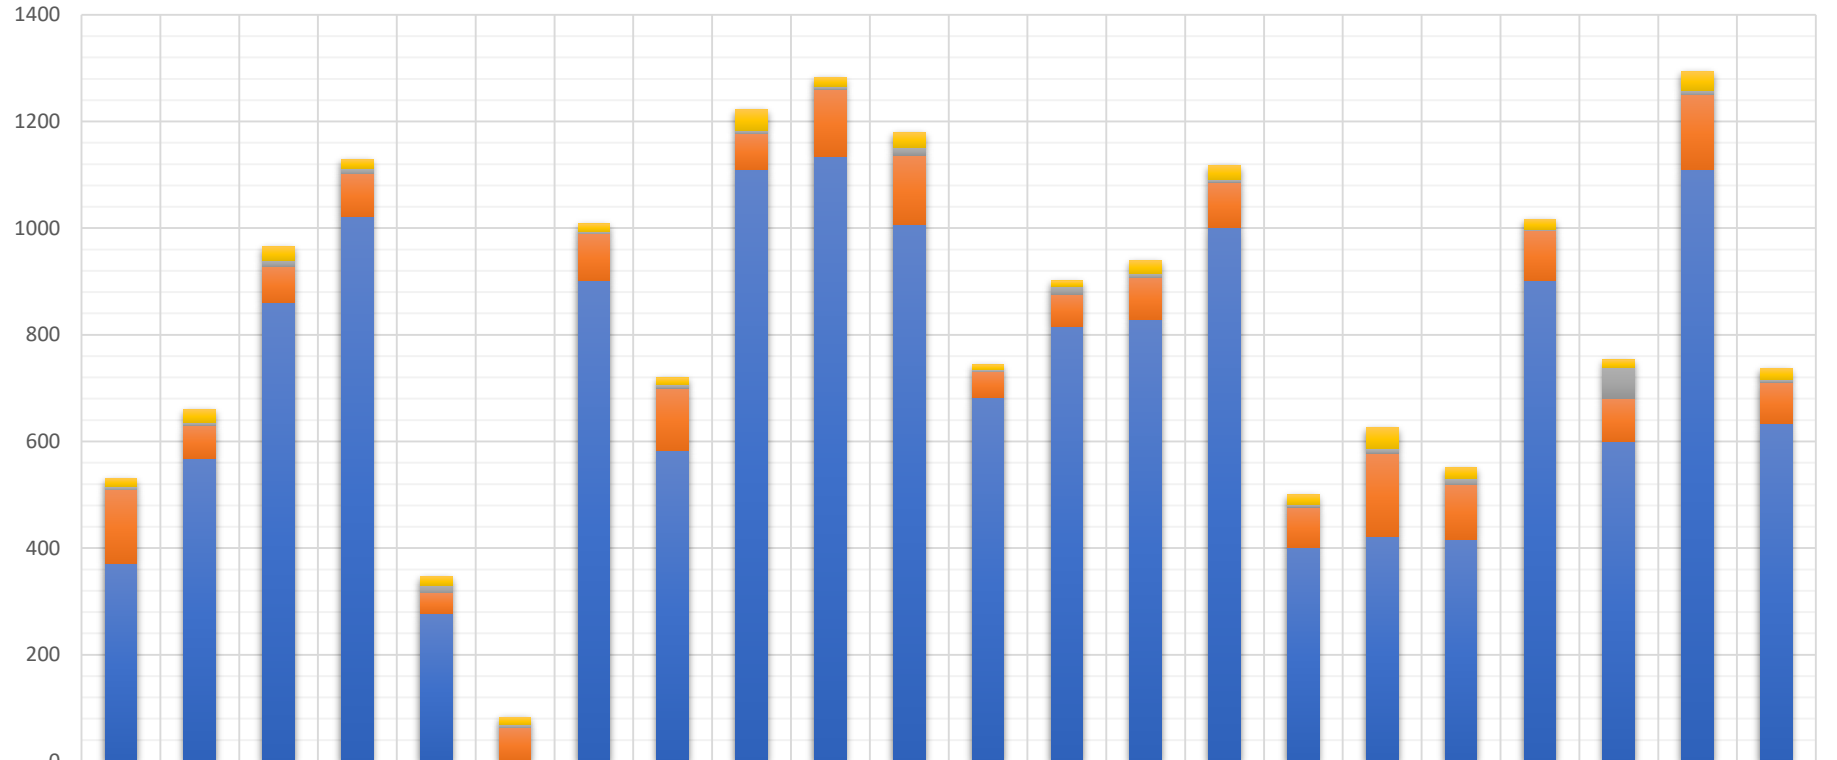

## 2020年11月 高田馬場駅前ロータリー広場散乱ゴミ推移

	火 11月3 日	水 11月4 日	木 11月5 日	金 11月6 日	土 11月7 日	月 11月9 日	火 11月10 日	水 11月11 日	木 11月12 日	金 11月13 日	土 11月14 日	月 11月16 日	火 11月17 日	木 11月19 日	金 11月20 日	土 11月21 日	月 11月23 日	火 11月24 日	木 11月26 日	金 11月27 日	土 11月28 日	月 11月30 日
■ ペットボトル	16	24	25	17	17	14	14	13	38	17	27	10	10	24	26	18	40	21	19	15	34	21
■ 瓶	6	6	12	10	14	6	5	6	7	6	15	3	15	8	5	5	8	11	3	58	9	5
■ 缶	138	62	68	81	39	63	87	117	67	125	131	49	60	78	84	75	157	102	93	80	140	77
■ 吸い殻	371	568	860	1021	277	0	902	583	1110	1135	1006	682	816	829	1002	402	421	417	902	600	1110	634