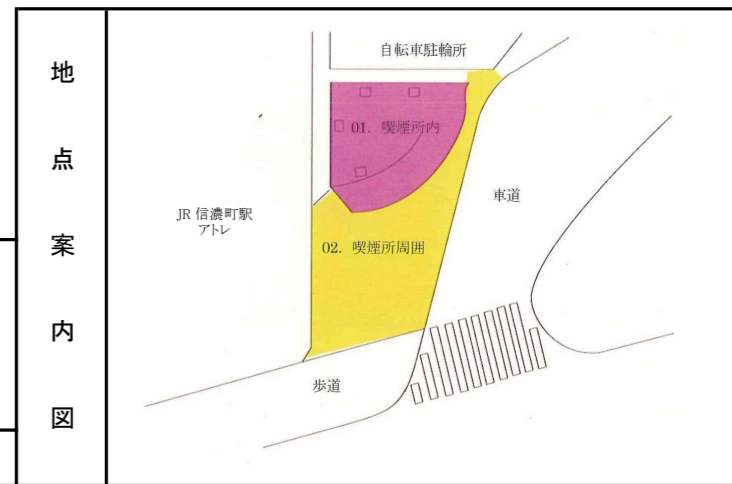

喫煙者数時間変動図

地点案内図