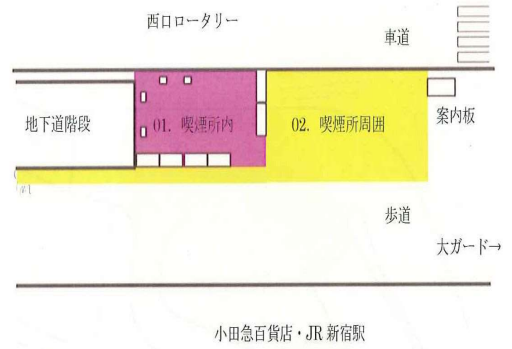

※ 【休日】15:00~15:30の間、アルタビジョンにて即位祝賀パレード中継が放送された影響で喫煙所周囲近辺で立ち止まる人数あり。

喫煙所利用者数調査結果集計表

調査地点：No.2 新宿駅西口駅前

調査年月日【平日】：令和元年11月8日（金） 天候：晴れ

調査年月日【休日】：令和元年11月10日（日） 天候：晴れ

地点案内図

調査日別 時間帯 種別	平日				休日			
	喫煙所内 利用者(人)	喫煙所周囲 喫煙者(人)	合計(人)	喫煙所内 利用率(%)	喫煙所内 利用者(人)	喫煙所周囲 喫煙者(人)	合計(人)	喫煙所内 利用率(%)
7:00-	22	6	28	78.6	8	3	11	72.7
7:30-	26	12	38	68.4	17	2	19	89.5
8:00-	27	29	56	48.2	20	4	24	83.3
8:30-	44	33	77	57.1	22	3	25	88.0
9:00-	35	26	61	57.4	19	12	31	61.3
9:30-	44	22	66	66.7	24	12	36	66.7
10:00-	32	16	48	66.7	26	7	33	78.8
10:30-	27	16	43	62.8	31	11	42	73.8
11:00-	24	11	35	68.6	25	16	41	61.0
11:30-	28	16	44	63.6	41	17	58	70.7
12:00-	30	17	47	63.8	40	16	56	71.4
12:30-	37	27	64	57.8	28	18	46	60.9
13:00-	36	28	64	56.3	21	38	59	35.6
13:30-	31	19	50	62.0	29	26	55	52.7
14:00-	27	13	40	67.5	32	19	51	62.7
14:30-	18	15	33	54.5	43	21	64	67.2
15:00-	28	31	59	47.5	36	9	45	80.0
15:30-	28	17	45	62.2	34	20	54	63.0
16:00-	39	21	60	65.0	42	17	59	71.2
16:30-	38	20	58	65.5	44	22	66	66.7
17:00-	28	29	57	49.1	41	27	68	60.3
17:30-	46	41	87	52.9	46	38	84	54.8
18:00-	55	37	92	59.8	43	25	68	63.2
18:30-	35	36	71	49.3	38	26	64	59.4
19:00-	36	45	81	44.4	20	12	32	62.5
19:30-	45	48	93	48.4	32	14	46	69.6
20:00-	40	32	72	55.6	20	14	34	58.8
20:30-	43	16	59	72.9	23	15	38	60.5
21:00-	34	25	59	57.6	20	12	32	62.5
合計	983	704	1687	58.3	865	476	1341	64.5