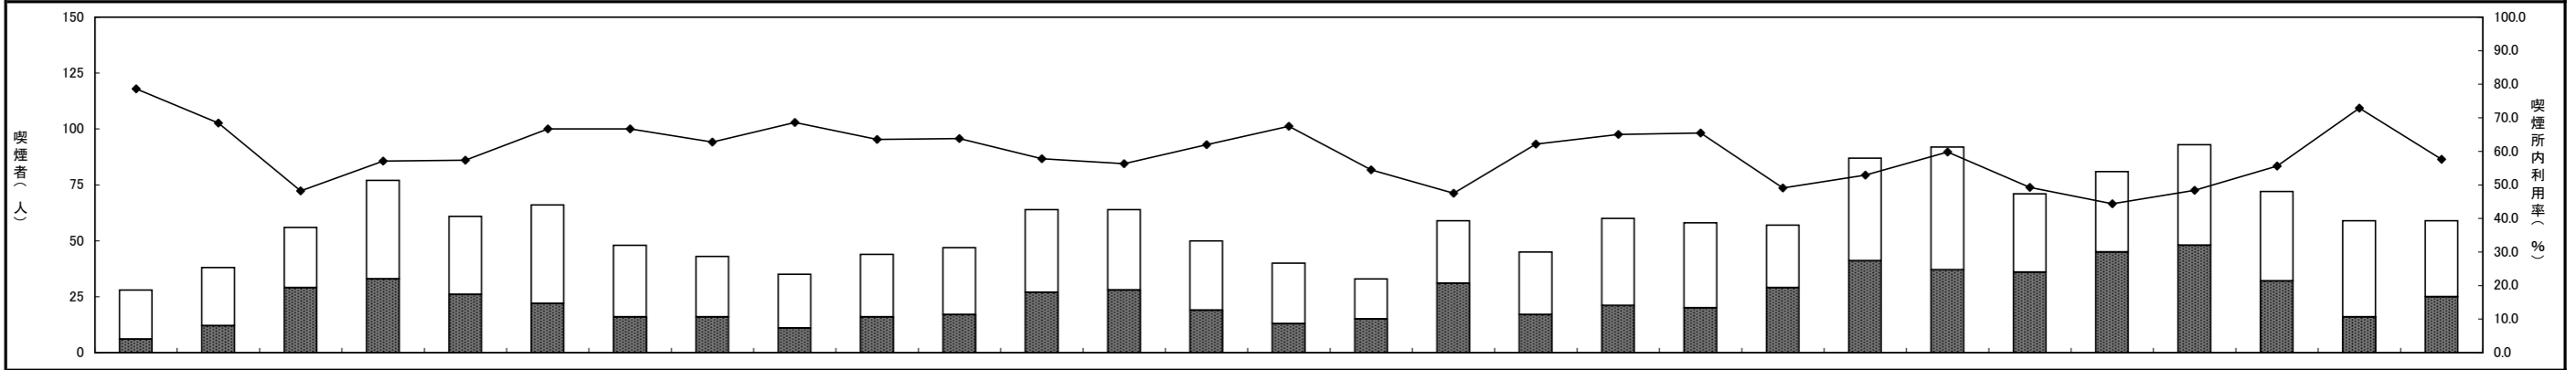

※【休日】15:00~15:30の間、アルタビジョンにて即位祝賀パレード中継が放送された影響で喫煙所周囲近辺で立ち止まる人多数あり。

喫煙者数時間変動図

凡例

- 喫煙所内利用率
- 喫煙所内利用者数
- 喫煙所周囲喫煙者数

調査地点: No.2 新宿駅西口駅前

平日: 令和元年11月8日(金)

天候	晴れ	晴れ	晴れ	晴れ	晴れ	晴れ	晴れ	晴れ	晴れ	晴れ	晴れ	晴れ	晴れ	晴れ	晴れ	晴れ	晴れ	晴れ	晴れ	曇り	曇り	曇り	曇り	曇り	曇り	晴れ	晴れ	曇り	合計	
種別 時間帯	7:00-	7:30-	8:00-	8:30-	9:00-	9:30-	10:00-	10:30-	11:00-	11:30-	12:00-	12:30-	13:00-	13:30-	14:00-	14:30-	15:00-	15:30-	16:00-	16:30-	17:00-	17:30-	18:00-	18:30-	19:00-	19:30-	20:00-	20:30-	21:00-	
喫煙所内	22	26	27	44	35	44	32	27	24	28	30	37	36	31	27	18	28	28	39	38	28	46	55	35	36	45	40	43	34	983
喫煙所周囲	6	12	29	33	26	22	16	16	11	16	17	27	28	19	13	15	31	17	21	20	29	41	37	36	45	48	32	16	25	704
合計	28	38	56	77	61	66	48	43	35	44	47	64	64	50	40	33	59	45	60	58	57	87	92	71	81	93	72	59	59	1687
喫煙所内利用率	78.6	68.4	48.2	57.1	57.4	66.7	66.7	62.8	68.6	63.6	63.8	57.8	56.3	62.0	67.5	54.5	47.5	62.2	65.0	65.5	49.1	52.9	59.8	49.3	44.4	48.4	55.6	72.9	57.6	58.3

休日: 令和元年11月10日(日)

天候	晴れ	晴れ	晴れ	晴れ	晴れ	晴れ	晴れ	晴れ	晴れ	晴れ	晴れ	晴れ	晴れ	晴れ	晴れ	晴れ	晴れ	晴れ	晴れ	晴れ	晴れ	晴れ	晴れ	晴れ	晴れ	曇り	曇り	合計		
種別 時間帯	7:00-	7:30-	8:00-	8:30-	9:00-	9:30-	10:00-	10:30-	11:00-	11:30-	12:00-	12:30-	13:00-	13:30-	14:00-	14:30-	15:00-	15:30-	16:00-	16:30-	17:00-	17:30-	18:00-	18:30-	19:00-	19:30-	20:00-	20:30-	21:00-	
喫煙所内	8	17	20	22	19	24	26	31	25	41	40	28	21	29	32	43	36	34	42	44	41	46	43	38	20	32	20	23	20	865
喫煙所周囲	3	2	4	3	12	12	7	11	16	17	16	18	38	26	19	21	9	20	17	22	27	38	25	26	12	14	14	15	12	476
合計	11	19	24	25	31	36	33	42	41	58	56	46	59	55	51	64	45	54	59	66	68	84	68	64	32	46	34	38	32	1341
喫煙所内利用率	72.7	89.5	83.3	88.0	61.3	66.7	78.8	73.8	61.0	70.7	71.4	60.9	35.6	52.7	62.7	67.2	80.0	63.0	71.2	66.7	60.3	54.8	63.2	59.4	62.5	69.6	58.8	60.5	62.5	64.5