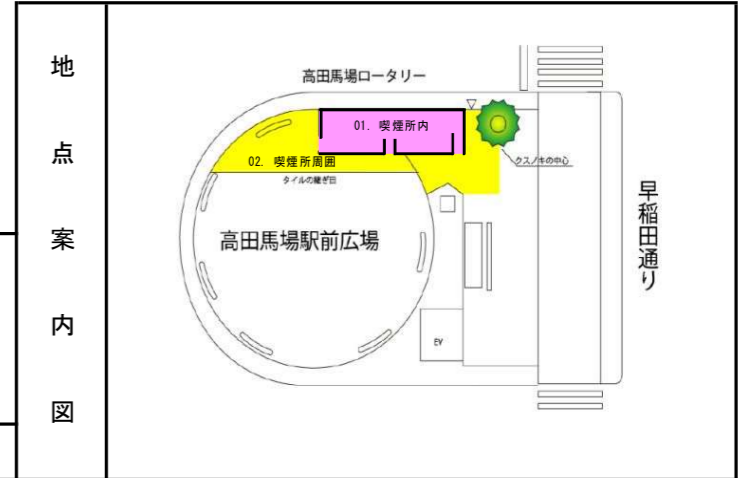

喫煙者数時間変動図

凡例

- 喫煙所内利用率
- 喫煙所内利用者数
- 喫煙所周囲喫煙者数

調査地点: No.5 高田馬場駅前広場

平日: 令和元年11月8日(金)