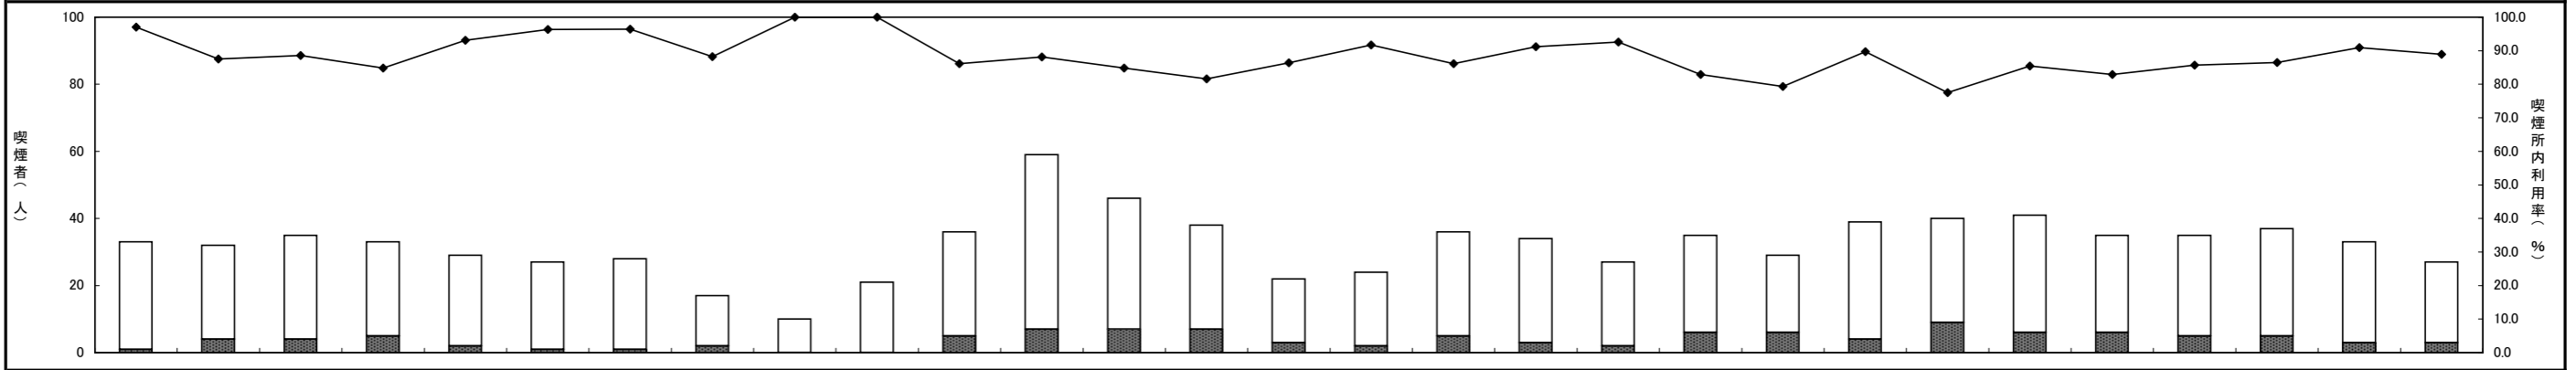

喫煙者数時間変動図

凡例

- 喫煙所内利用率
- 喫煙所内利用者数
- 喫煙所周囲喫煙者数

調査地点: No.5 高田馬場駅前広場

平日: 令和元年11月8日(金)

天候	晴れ	晴れ	晴れ	晴れ	晴れ	晴れ	晴れ	晴れ	晴れ	晴れ	晴れ	晴れ	晴れ	晴れ	晴れ	晴れ	晴れ	晴れ	晴れ	曇り	曇り	曇り	曇り	曇り	曇り	晴れ	晴れ	曇り	合計	
種別 時間帯	7:00-	7:30-	8:00-	8:30-	9:00-	9:30-	10:00-	10:30-	11:00-	11:30-	12:00-	12:30-	13:00-	13:30-	14:00-	14:30-	15:00-	15:30-	16:00-	16:30-	17:00-	17:30-	18:00-	18:30-	19:00-	19:30-	20:00-	20:30-	21:00-	
喫煙所内	32	28	31	28	27	26	27	15	10	21	31	52	39	31	19	22	31	31	25	29	23	35	31	35	29	30	32	30	24	824
喫煙所周囲	1	4	4	5	2	1	1	2	0	0	5	7	7	7	3	2	5	3	2	6	6	4	9	6	6	5	5	3	3	114
合計	33	32	35	33	29	27	28	17	10	21	36	59	46	38	22	24	36	34	27	35	29	39	40	41	35	35	37	33	27	938
喫煙所内利用率	97.0	87.5	88.6	84.8	93.1	96.3	96.4	88.2	100.0	100.0	86.1	88.1	84.8	81.6	86.4	91.7	86.1	91.2	92.6	82.9	79.3	89.7	77.5	85.4	82.9	85.7	86.5	90.9	88.9	87.8

休日: 令和元年11月10日(日)

天候	晴れ	晴れ	晴れ	晴れ	晴れ	晴れ	晴れ	晴れ	晴れ	晴れ	晴れ	晴れ	晴れ	晴れ	晴れ	晴れ	晴れ	晴れ	晴れ	晴れ	晴れ	晴れ	晴れ	晴れ	晴れ	曇り	曇り	合計		
種別 時間帯	7:00-	7:30-	8:00-	8:30-	9:00-	9:30-	10:00-	10:30-	11:00-	11:30-	12:00-	12:30-	13:00-	13:30-	14:00-	14:30-	15:00-	15:30-	16:00-	16:30-	17:00-	17:30-	18:00-	18:30-	19:00-	19:30-	20:00-	20:30-	21:00-	
喫煙所内	4	7	12	19	7	8	10	21	21	17	27	23	22	27	16	27	17	34	27	14	18	23	34	19	19	26	21	21	19	560
喫煙所周囲	0	0	1	1	0	1	0	0	1	1	0	2	0	0	4	2	1	3	1	3	2	2	4	5	2	2	1	1	2	42
合計	4	7	13	20	7	9	10	21	22	18	27	25	22	27	20	29	18	37	28	17	20	25	38	24	21	28	22	22	21	602
喫煙所内利用率	100.0	100.0	92.3	95.0	100.0	88.9	100.0	100.0	95.5	94.4	100.0	92.0	100.0	100.0	80.0	93.1	94.4	91.9	96.4	82.4	90.0	92.0	89.5	79.2	90.5	92.9	95.5	95.5	90.5	93.0