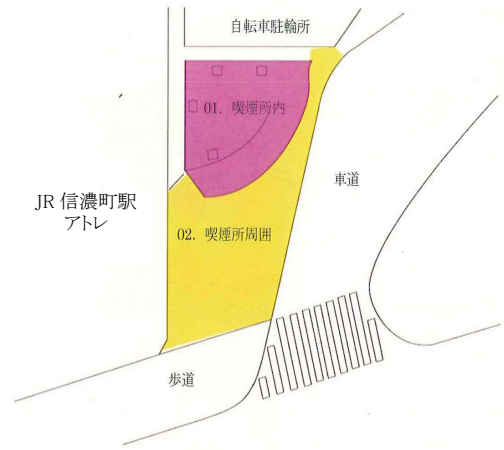

喫煙所利用者数調査結果集計表

調査地点：No.7 信濃町駅南側駐輪場前

調査年月日【平日】：令和元年11月8日（金） 天候：晴れ

調査年月日【休日】：令和元年11月10日（日） 天候：晴れ

地点案内図

調査日別 時間帯 種別	平日				休日			
	喫煙所内 利用者(人)	喫煙所周囲 喫煙者(人)	合計(人)	喫煙所内 利用率(%)	喫煙所内 利用者(人)	喫煙所周囲 喫煙者(人)	合計(人)	喫煙所内 利用率(%)
7:00-	12	1	13	92.3	9	0	9	100.0
7:30-	7	0	7	100.0	6	0	6	100.0
8:00-	16	0	16	100.0	11	0	11	100.0
8:30-	25	0	25	100.0	7	0	7	100.0
9:00-	19	0	19	100.0	10	0	10	100.0
9:30-	10	0	10	100.0	10	0	10	100.0
10:00-	10	0	10	100.0	13	0	13	100.0
10:30-	15	0	15	100.0	15	0	15	100.0
11:00-	14	0	14	100.0	18	0	18	100.0
11:30-	15	0	15	100.0	8	0	8	100.0
12:00-	16	0	16	100.0	11	0	11	100.0
12:30-	33	0	33	100.0	27	0	27	100.0
13:00-	17	0	17	100.0	17	0	17	100.0
13:30-	9	0	9	100.0	14	0	14	100.0
14:00-	16	0	16	100.0	10	0	10	100.0
14:30-	12	0	12	100.0	23	0	23	100.0
15:00-	19	1	20	95.0	8	0	8	100.0
15:30-	21	0	21	100.0	25	0	25	100.0
16:00-	26	0	26	100.0	27	0	27	100.0
16:30-	13	0	13	100.0	21	0	21	100.0
17:00-	14	0	14	100.0	20	0	20	100.0
17:30-	17	0	17	100.0	16	0	16	100.0
18:00-	25	1	26	96.2	9	0	9	100.0
18:30-	16	1	17	94.1	5	0	5	100.0
19:00-	12	0	12	100.0	4	0	4	100.0
19:30-	15	0	15	100.0	7	0	7	100.0
20:00-	5	0	5	100.0	2	0	2	100.0
20:30-	3	0	3	100.0	0	0	0	0.0
21:00-	3	0	3	100.0	3	0	3	100.0
合計	435	4	439	99.1	356	0	356	100.0

※ 【休日】14:00~15:30の間、即位祝賀パレードの影響で歩道通行止めとなる。16:00頃からパレード後の駅利用客増加。