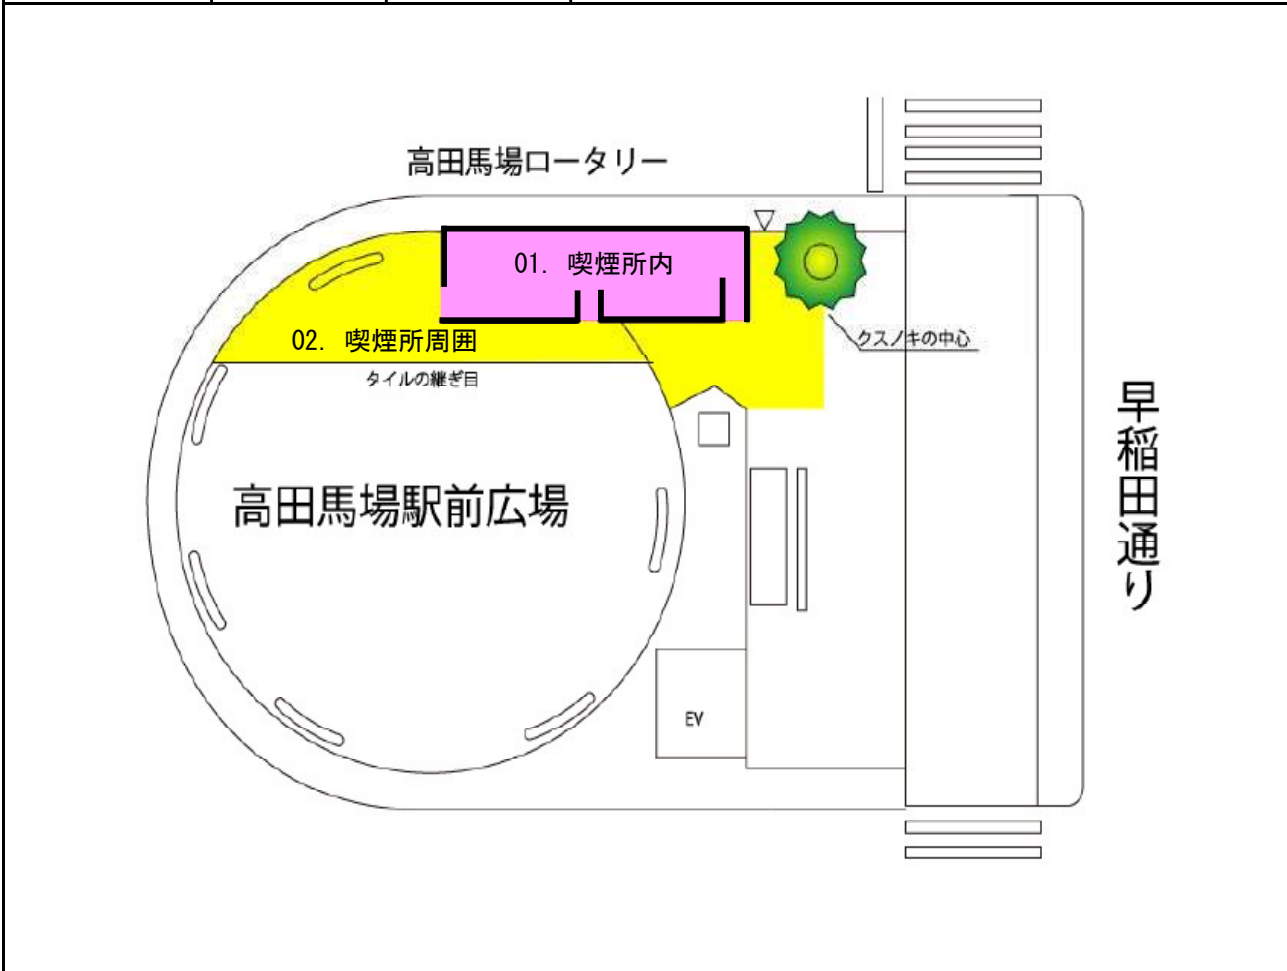

調査地点NO	5	調査地点名	高田馬場駅前広場