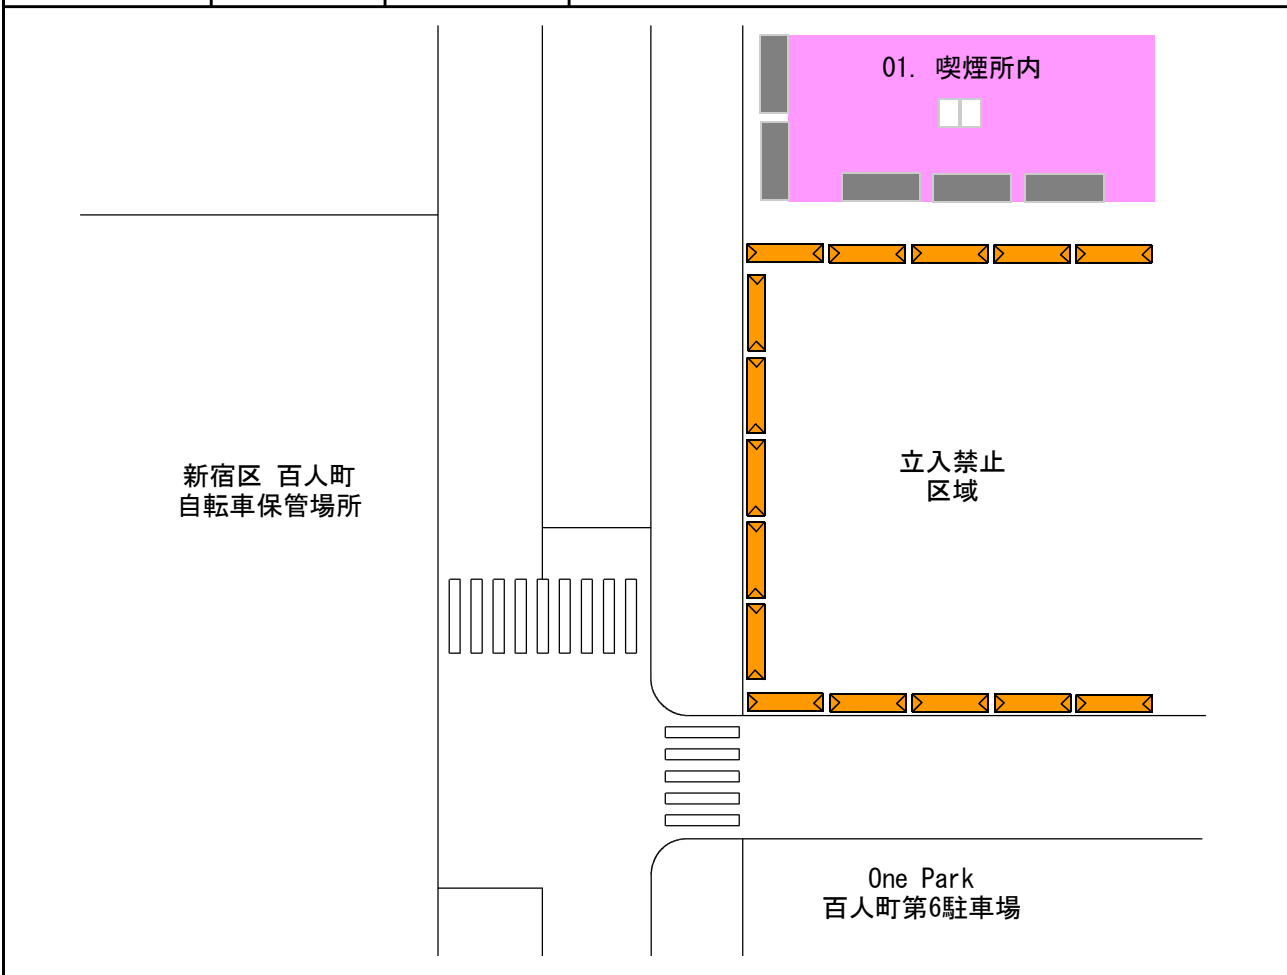

2. 調査地点

(1) 調査地点一覧

喫煙所利用者数調査の観測地点は、それぞれ下表に示す計8地点とした。

表 2.1 調査地点一覧

地点NO	喫煙所名称	場所	範囲
1	新宿駅東口駅前広場	新宿三丁目38番先	区画された範囲とその周囲
2	新宿駅西口駅前	西新宿一丁目1番先	区画された範囲とその周囲
3	西武新宿駅前	歌舞伎町一丁目30番先	区画された範囲とその周囲
4	新宿駅東南口高架下	新宿三丁目37番先	区画された範囲とその周囲
5	高田馬場駅前広場	高田馬場一丁目35番先	区画された範囲とその周囲
6	おおくぼそよかぜ橋	百人町二丁目3番先	区画された範囲のみ
7	信濃町駅南側駐輪場前	信濃町34番地先	区画された範囲とその周囲
8	新宿駅西口駅前第2	西新宿一丁目5番先	区画された範囲とその周囲

(2) 調査地点位置図

赤枠内は次頁参照

《 調査地点位置図 》

《凡例》
 ● ◀ No.00 : 調査地点

《 調査地点位置図(新宿駅周辺) 》

《凡例》
 ○ ◀ No.00 : 調査地点

(3) 調査地点詳細図

調査地点NO	3	調査地点名	西武新宿駅前
--------	---	-------	--------

調査地点NO	4	調査地点名	新宿駅東南口高架下
--------	---	-------	-----------

調査地点NO	5	調査地点名	高田馬場駅前広場
--------	---	-------	----------

調査地点NO	6	調査地点名	おおくぼそよかぜ橋
--------	---	-------	-----------

調査地点NO	7	調査地点名	信濃町駅南側駐輪場前
--------	---	-------	------------