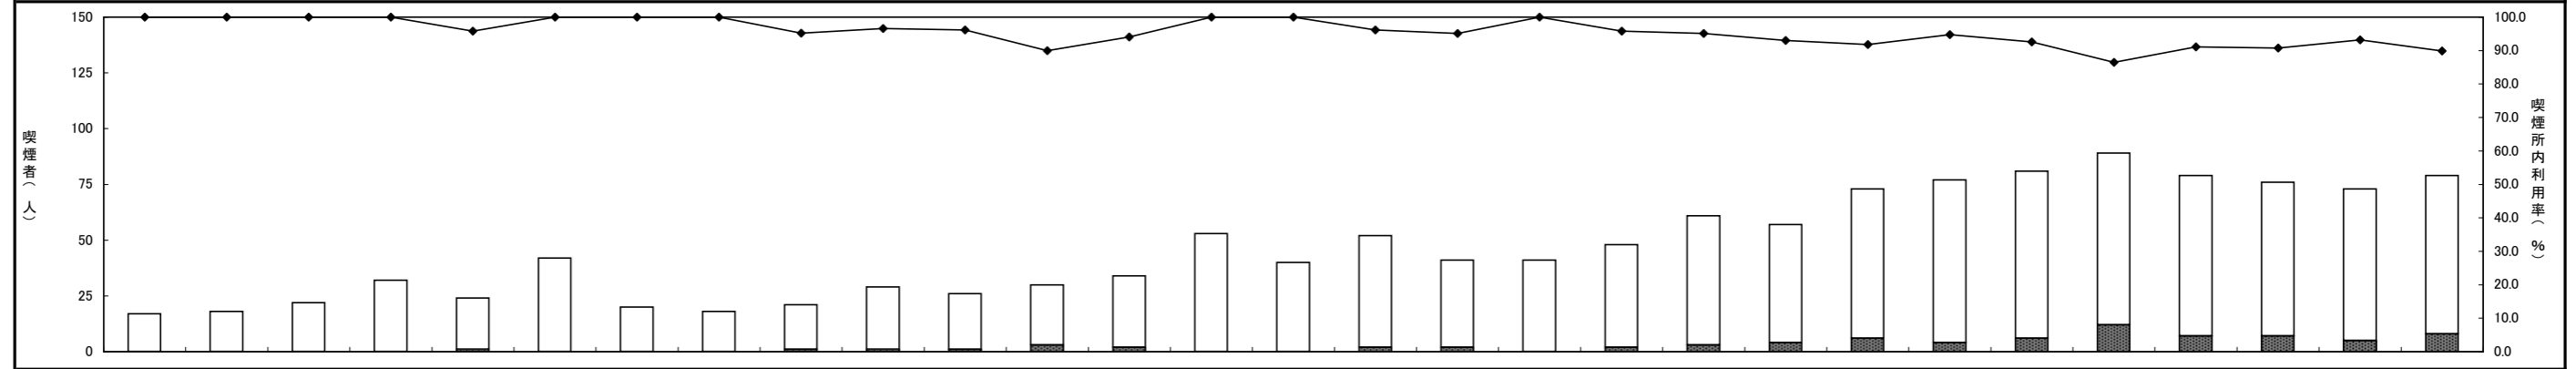

天候	晴れ	晴れ	晴れ	晴れ	晴れ	晴れ	晴れ	晴れ	晴れ	晴れ	晴れ	晴れ	晴れ	晴れ	晴れ	晴れ	晴れ	晴れ	晴れ	曇り	曇り	曇り	曇り	曇り	曇り	晴れ	晴れ	曇り	合計	
種別 時間帯	7:00-	7:30-	8:00-	8:30-	9:00-	9:30-	10:00-	10:30-	11:00-	11:30-	12:00-	12:30-	13:00-	13:30-	14:00-	14:30-	15:00-	15:30-	16:00-	16:30-	17:00-	17:30-	18:00-	18:30-	19:00-	19:30-	20:00-	20:30-	21:00-	
喫煙所内	17	18	22	32	23	42	20	18	20	28	25	27	32	53	40	50	39	41	46	58	53	67	73	75	77	72	69	68	71	1276
喫煙所周囲	0	0	0	0	1	0	0	0	1	1	1	3	2	0	0	2	2	0	2	3	4	6	4	6	12	7	7	5	8	77
合計	17	18	22	32	24	42	20	18	21	29	26	30	34	53	40	52	41	41	48	61	57	73	77	81	89	79	76	73	79	1353
喫煙所内利用率	100.0	100.0	100.0	100.0	95.8	100.0	100.0	100.0	95.2	96.6	96.2	90.0	94.1	100.0	100.0	96.2	95.1	100.0	95.8	95.1	93.0	91.8	94.8	92.6	86.5	91.1	90.8	93.2	89.9	94.3

休日: 令和元年11月10日(日)