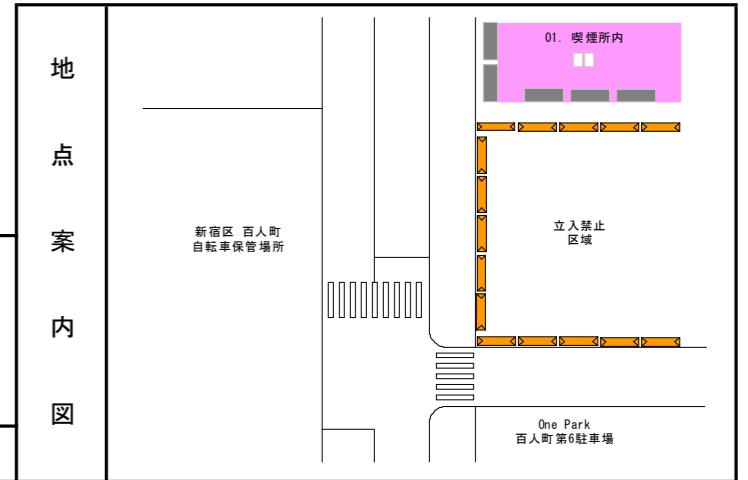

喫煙者数時間変動図

地点案内図

調査地点: No.6 おおくぼそよかぜ橋

平日: 令和元年11月8日(金)