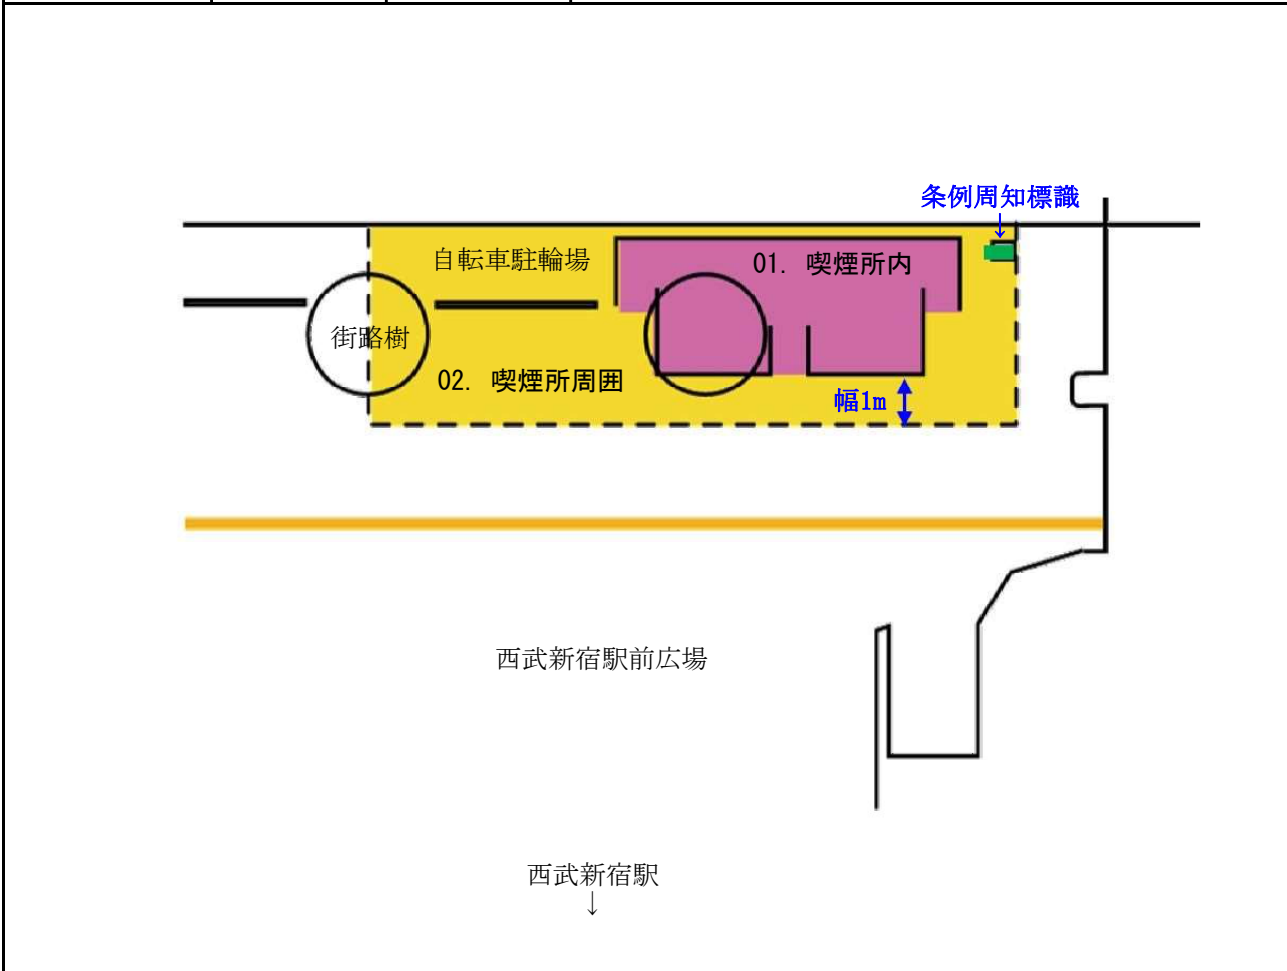

2. 調査地点

(1) 調査地点一覧

喫煙所利用者数調査の観測地点は、それぞれ下表に示す計8地点とした。

表 2.1 調査地点一覧

地点NO	喫煙所名称	場所	範囲
1	新宿駅東口駅前広場	新宿三丁目38番先	区画された範囲とその周囲
2	新宿駅西口駅前	西新宿一丁目1番先	区画された範囲とその周囲
3	西武新宿駅前	歌舞伎町一丁目30番先	区画された範囲とその周囲
4	新宿駅東南口高架下	新宿三丁目37番先	区画された範囲とその周囲
5	高田馬場駅前広場	高田馬場一丁目35番先	区画された範囲とその周囲
6	おおくぼそよかぜ橋	百人町二丁目3番先	区画された範囲のみ
7	信濃町駅南側駐輪場前	信濃町34番地先	区画された範囲とその周囲
8	新宿駅西口駅前第2	西新宿一丁目5番先	区画された範囲とその周囲

(2) 調査地点位置図

赤枠内は次頁参照

《 調査地点位置図 》

《凡例》
 ● ◀ No.00 : 調査地点

《 調査地点位置図(新宿駅周辺) 》

《凡例》
 ○ ◀ No.00 : 調査地点

(3) 調査地点詳細図

調査地点NO	3	調査地点名	西武新宿駅前
--------	---	-------	--------

調査地点NO	4	調査地点名	新宿駅東南口高架下
--------	---	-------	-----------

調査地点NO	5	調査地点名	高田馬場駅前広場
--------	---	-------	----------

調査地点NO	6	調査地点名	おおくぼそよかぜ橋
--------	---	-------	-----------

調査地点NO	7	調査地点名	信濃町駅南側駐輪場前
--------	---	-------	------------