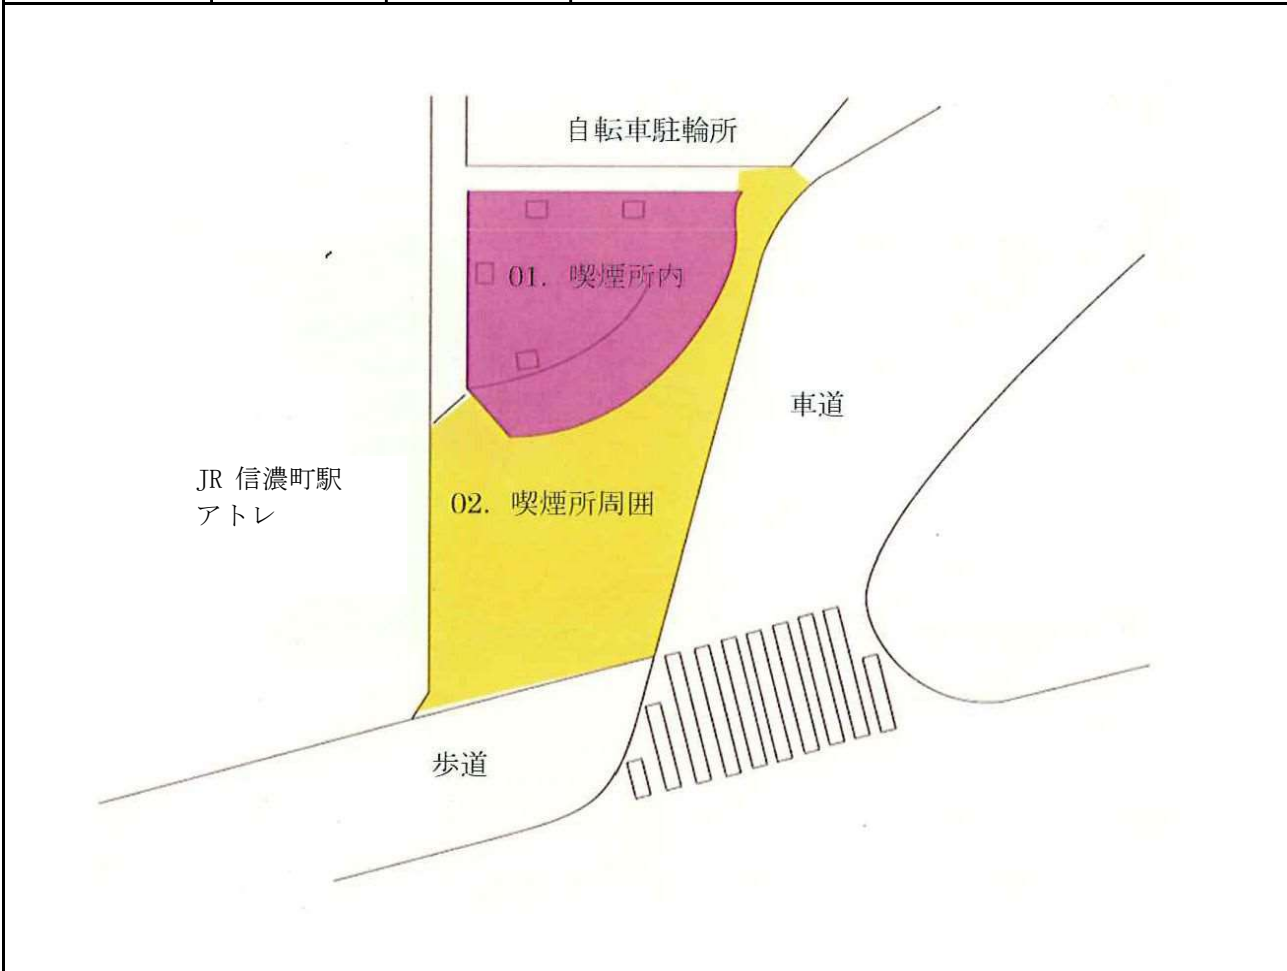

2. 調査地点

(1) 調査地点一覧

喫煙所利用者数調査の観測地点は、それぞれ下表に示す計8地点とした。

表 2.1 調査地点一覧

地点NO	喫煙所名称	場所	範囲
1	新宿駅東口駅前広場	新宿三丁目38番先	区画された範囲とその周囲
2	新宿駅西口駅前	西新宿一丁目1番先	区画された範囲とその周囲
3	西武新宿駅前	歌舞伎町一丁目30番先	区画された範囲とその周囲
4	新宿駅東南口高架下	新宿三丁目37番先	区画された範囲とその周囲
5	高田馬場駅前広場	高田馬場一丁目35番先	区画された範囲とその周囲
6	おおくぼそよかぜ橋	百人町二丁目3番先	区画された範囲のみ
7	信濃町駅南側駐輪場前	信濃町34番地先	区画された範囲とその周囲
8	新宿駅西口駅前第2	西新宿一丁目5番先	区画された範囲とその周囲

(2) 調査地点位置図

赤枠内は次頁参照

《 調査地点位置図 》

《凡例》
 ● ◀ No.00 : 調査地点

《 調査地点位置図(新宿駅周辺) 》

《凡例》
 ○ ◀ No.00 : 調査地点

(3) 調査地点詳細図

調査地点NO	3	調査地点名	西武新宿駅前
--------	---	-------	--------

調査地点NO	4	調査地点名	新宿駅東南口高架下
--------	---	-------	-----------

調査地点NO	5	調査地点名	高田馬場駅前広場
--------	---	-------	----------

調査地点NO	6	調査地点名	おおくぼそよかぜ橋
--------	---	-------	-----------

調査地点NO	7	調査地点名	信濃町駅南側駐輪場前
--------	---	-------	------------

調査地点NO	8	調査地点名	新宿駅西口駅前第2
--------	---	-------	-----------

3. 調査方法

調査項目別の調査方法を以下に示す。

(1) 喫煙所利用者数調査

喫煙所利用者数調査は、各地点喫煙所内利用者と喫煙所周囲喫煙者の2分類にて観測した。

なお、具体の調査方法は、下記の通りとした。

- ◆調査地点において、調査員がマニュアルカウンターを用いて範囲別、時間別に観測し、調査票に記入した。
- ◆調査票の記入にあたっては、30分毎に全29回観測し調査票に記入した。
- ◆喫煙所内利用者は全て喫煙者と判断して利用者全てをカウント対象とした。
- ◆喫煙所周囲喫煙者は明らかに喫煙者と判別できる者のみ(煙草に火をつけている等)をカウント対象とした。
- ◆電子たばこと思われるものを吸引している者も喫煙者とみなし、カウント対象とした。