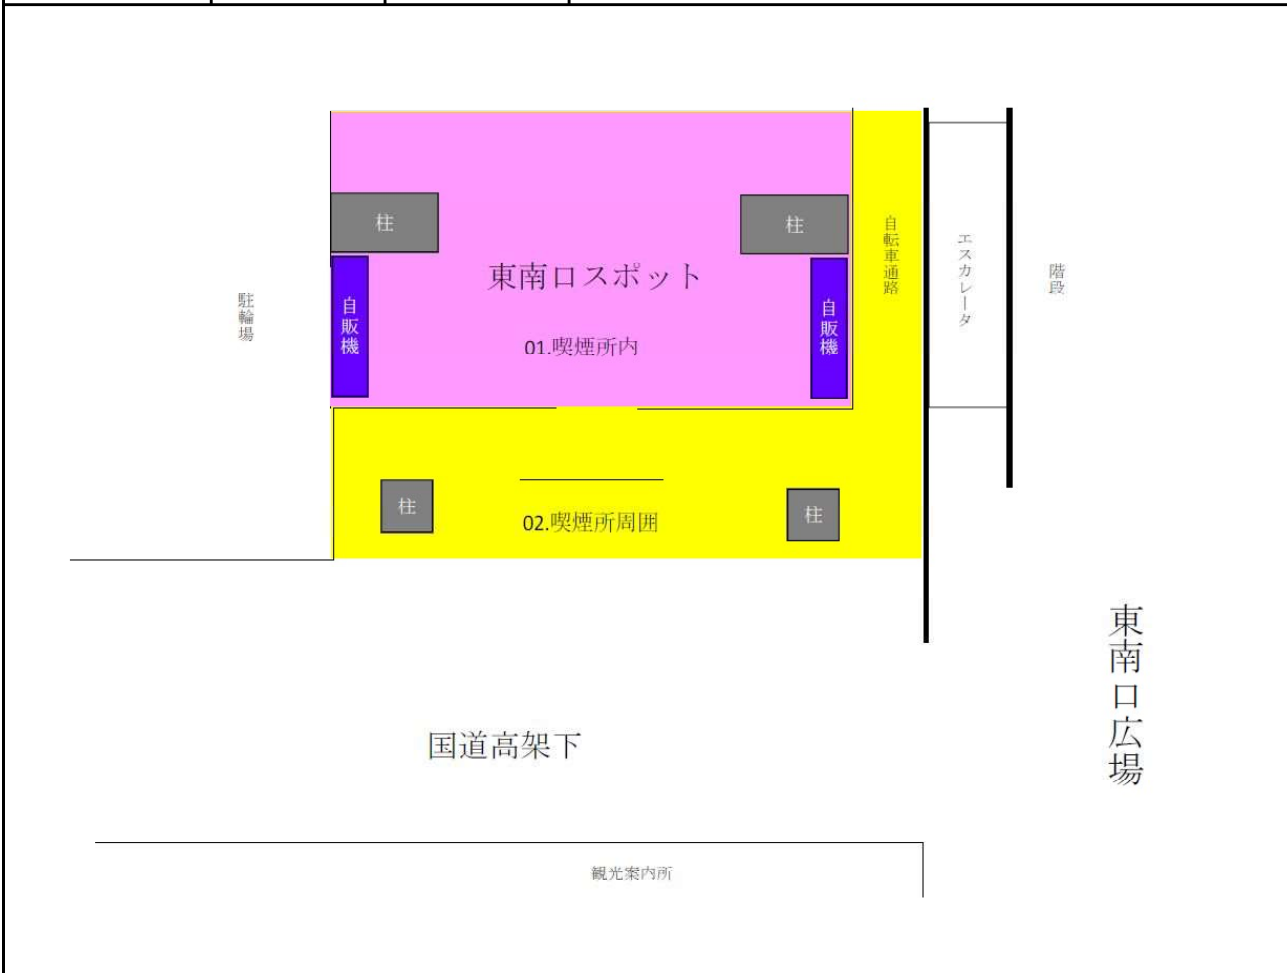

調査地点NO	4	調査地点名	新宿駅東南口高架下