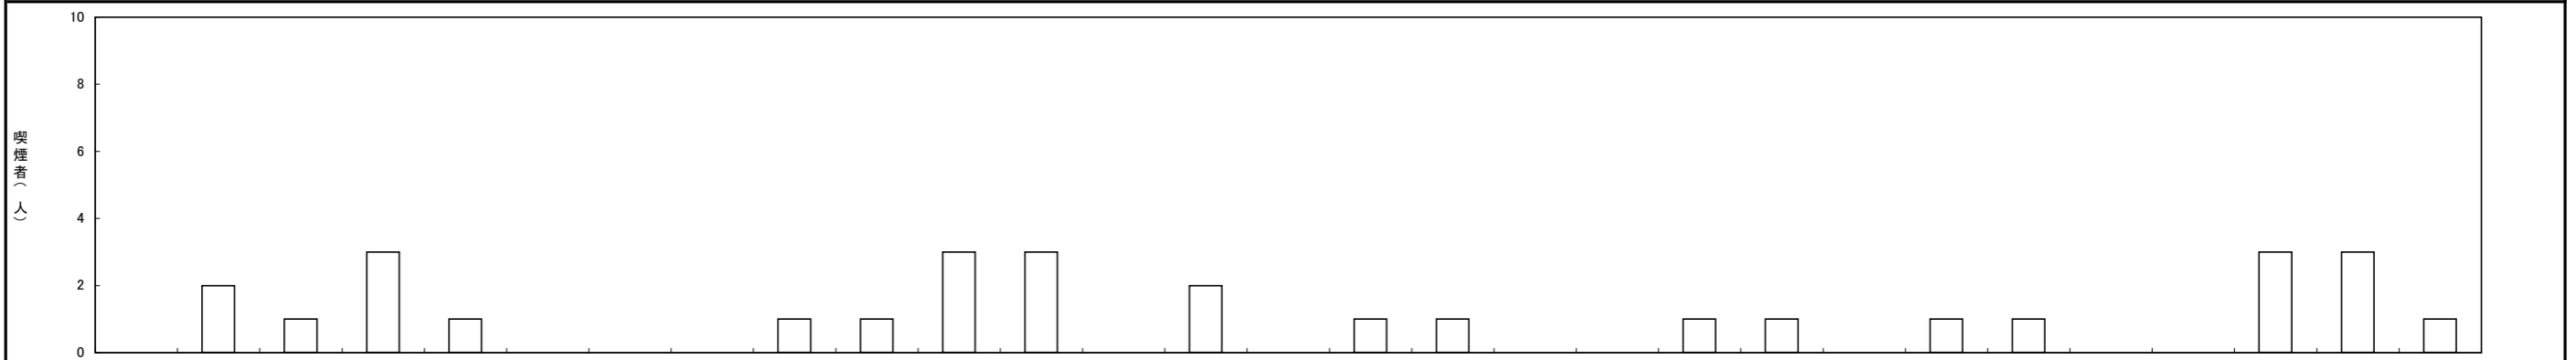

休日: 令和元年11月10日(日)

天候	晴れ	晴れ	晴れ	晴れ	晴れ	晴れ	晴れ	晴れ	晴れ	晴れ	晴れ	晴れ	晴れ	晴れ	晴れ	晴れ	晴れ	晴れ	晴れ	晴れ	晴れ	晴れ	晴れ	晴れ	晴れ	曇り	曇り	合計		
種別 時間帯	7:00-	7:30-	8:00-	8:30-	9:00-	9:30-	10:00-	10:30-	11:00-	11:30-	12:00-	12:30-	13:00-	13:30-	14:00-	14:30-	15:00-	15:30-	16:00-	16:30-	17:00-	17:30-	18:00-	18:30-	19:00-	19:30-	20:00-	20:30-	21:00-	
喫煙所内	4	7	12	19	7	8	10	21	21	17	27	23	22	27	16	27	17	34	27	14	18	23	34	19	19	26	21	21	19	560
喫煙所周囲	0	0	1	1	0	1	0	0	1	1	0	2	0	0	4	2	1	3	1	3	2	2	4	5	2	2	1	1	2	42
合計	4	7	13	20	7	9	10	21	22	18	27	25	22	27	20	29	18	37	28	17	20	25	38	24	21	28	22	22	21	602
喫煙所内利用率	100.0	100.0	92.3	95.0	100.0	88.9	100.0	100.0	95.5	94.4	100.0	92.0	100.0	100.0	80.0	93.1	94.4	91.9	96.4	82.4	90.0	92.0	89.5	79.2	90.5	92.9	95.5	95.5	90.5	93.0

喫煙者数時間変動図

地点案内図

調査地点: No.6 おおくぼそよかぜ橋

平日: 令和元年11月8日(金)

天候	晴れ	晴れ	晴れ	晴れ	晴れ	晴れ	晴れ	晴れ	晴れ	晴れ	晴れ	晴れ	晴れ	晴れ	晴れ	晴れ	晴れ	晴れ	晴れ	曇り	曇り	曇り	曇り	曇り	曇り	晴れ	晴れ	曇り	合計	
種別 時間帯	7:00-	7:30-	8:00-	8:30-	9:00-	9:30-	10:00-	10:30-	11:00-	11:30-	12:00-	12:30-	13:00-	13:30-	14:00-	14:30-	15:00-	15:30-	16:00-	16:30-	17:00-	17:30-	18:00-	18:30-	19:00-	19:30-	20:00-	20:30-	21:00-	
喫煙所内	0	2	1	3	1	0	0	0	1	1	3	3	0	2	0	1	1	0	0	1	1	0	1	1	0	0	3	3	1	30
喫煙所周囲	--	--	--	--	--	--	--	--	--	--	--	--	--	--	--	--	--	--	--	--	--	--	--	--	--	--	--	--	--	--
合計	0	2	1	3	1	0	0	0	1	1	3	3	0	2	0	1	1	0	0	1	1	0	1	1	0	0	3	3	1	30
喫煙所内利用率	--	--	--	--	--	--	--	--	--	--	--	--	--	--	--	--	--	--	--	--	--	--	--	--	--	--	--	--	--	--