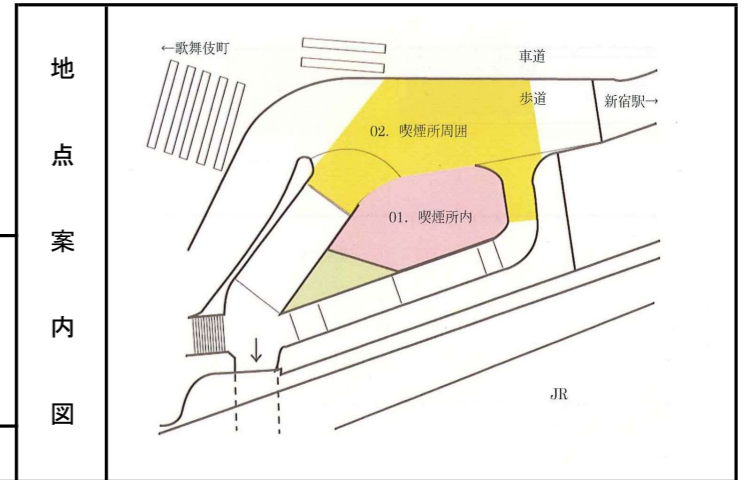

喫煙者数時間変動図

地点案内図

調査地点: No.1 新宿駅東口駅前広場

平日: 令和元年11月8日(金)