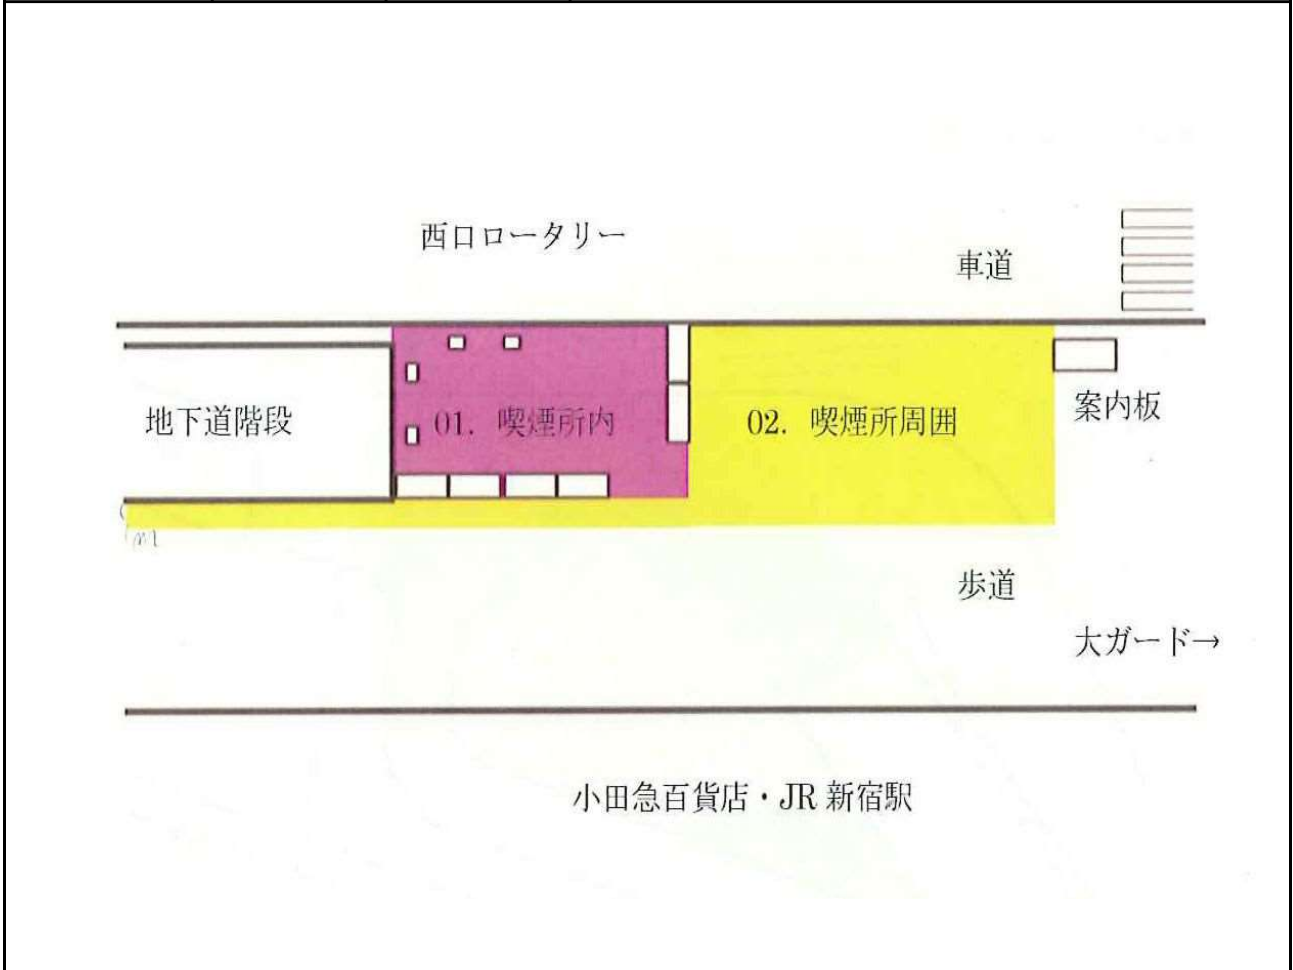

2. 調査地点

(1) 調査地点一覧

喫煙所利用者数調査の観測地点は、それぞれ下表に示す計8地点とした。

表 2.1 調査地点一覧

地点NO	喫煙所名称	場所	範囲
1	新宿駅東口駅前広場	新宿三丁目38番先	区画された範囲とその周囲
2	新宿駅西口駅前	西新宿一丁目1番先	区画された範囲とその周囲
3	西武新宿駅前	歌舞伎町一丁目30番先	区画された範囲とその周囲
4	新宿駅東南口高架下	新宿三丁目37番先	区画された範囲とその周囲
5	高田馬場駅前広場	高田馬場一丁目35番先	区画された範囲とその周囲
6	おおくぼそよかぜ橋	百人町二丁目3番先	区画された範囲のみ
7	信濃町駅南側駐輪場前	信濃町34番地先	区画された範囲とその周囲
8	新宿駅西口駅前第2	西新宿一丁目5番先	区画された範囲とその周囲

(2) 調査地点位置図

赤枠内は次頁参照

《 調査地点位置図 》

《凡例》
 ● ◀ No.00 : 調査地点

《 調査地点位置図(新宿駅周辺) 》

《凡例》
 ○ ◀ No.00 : 調査地点

(3) 調査地点詳細図

調査地点NO	3	調査地点名	西武新宿駅前
--------	---	-------	--------