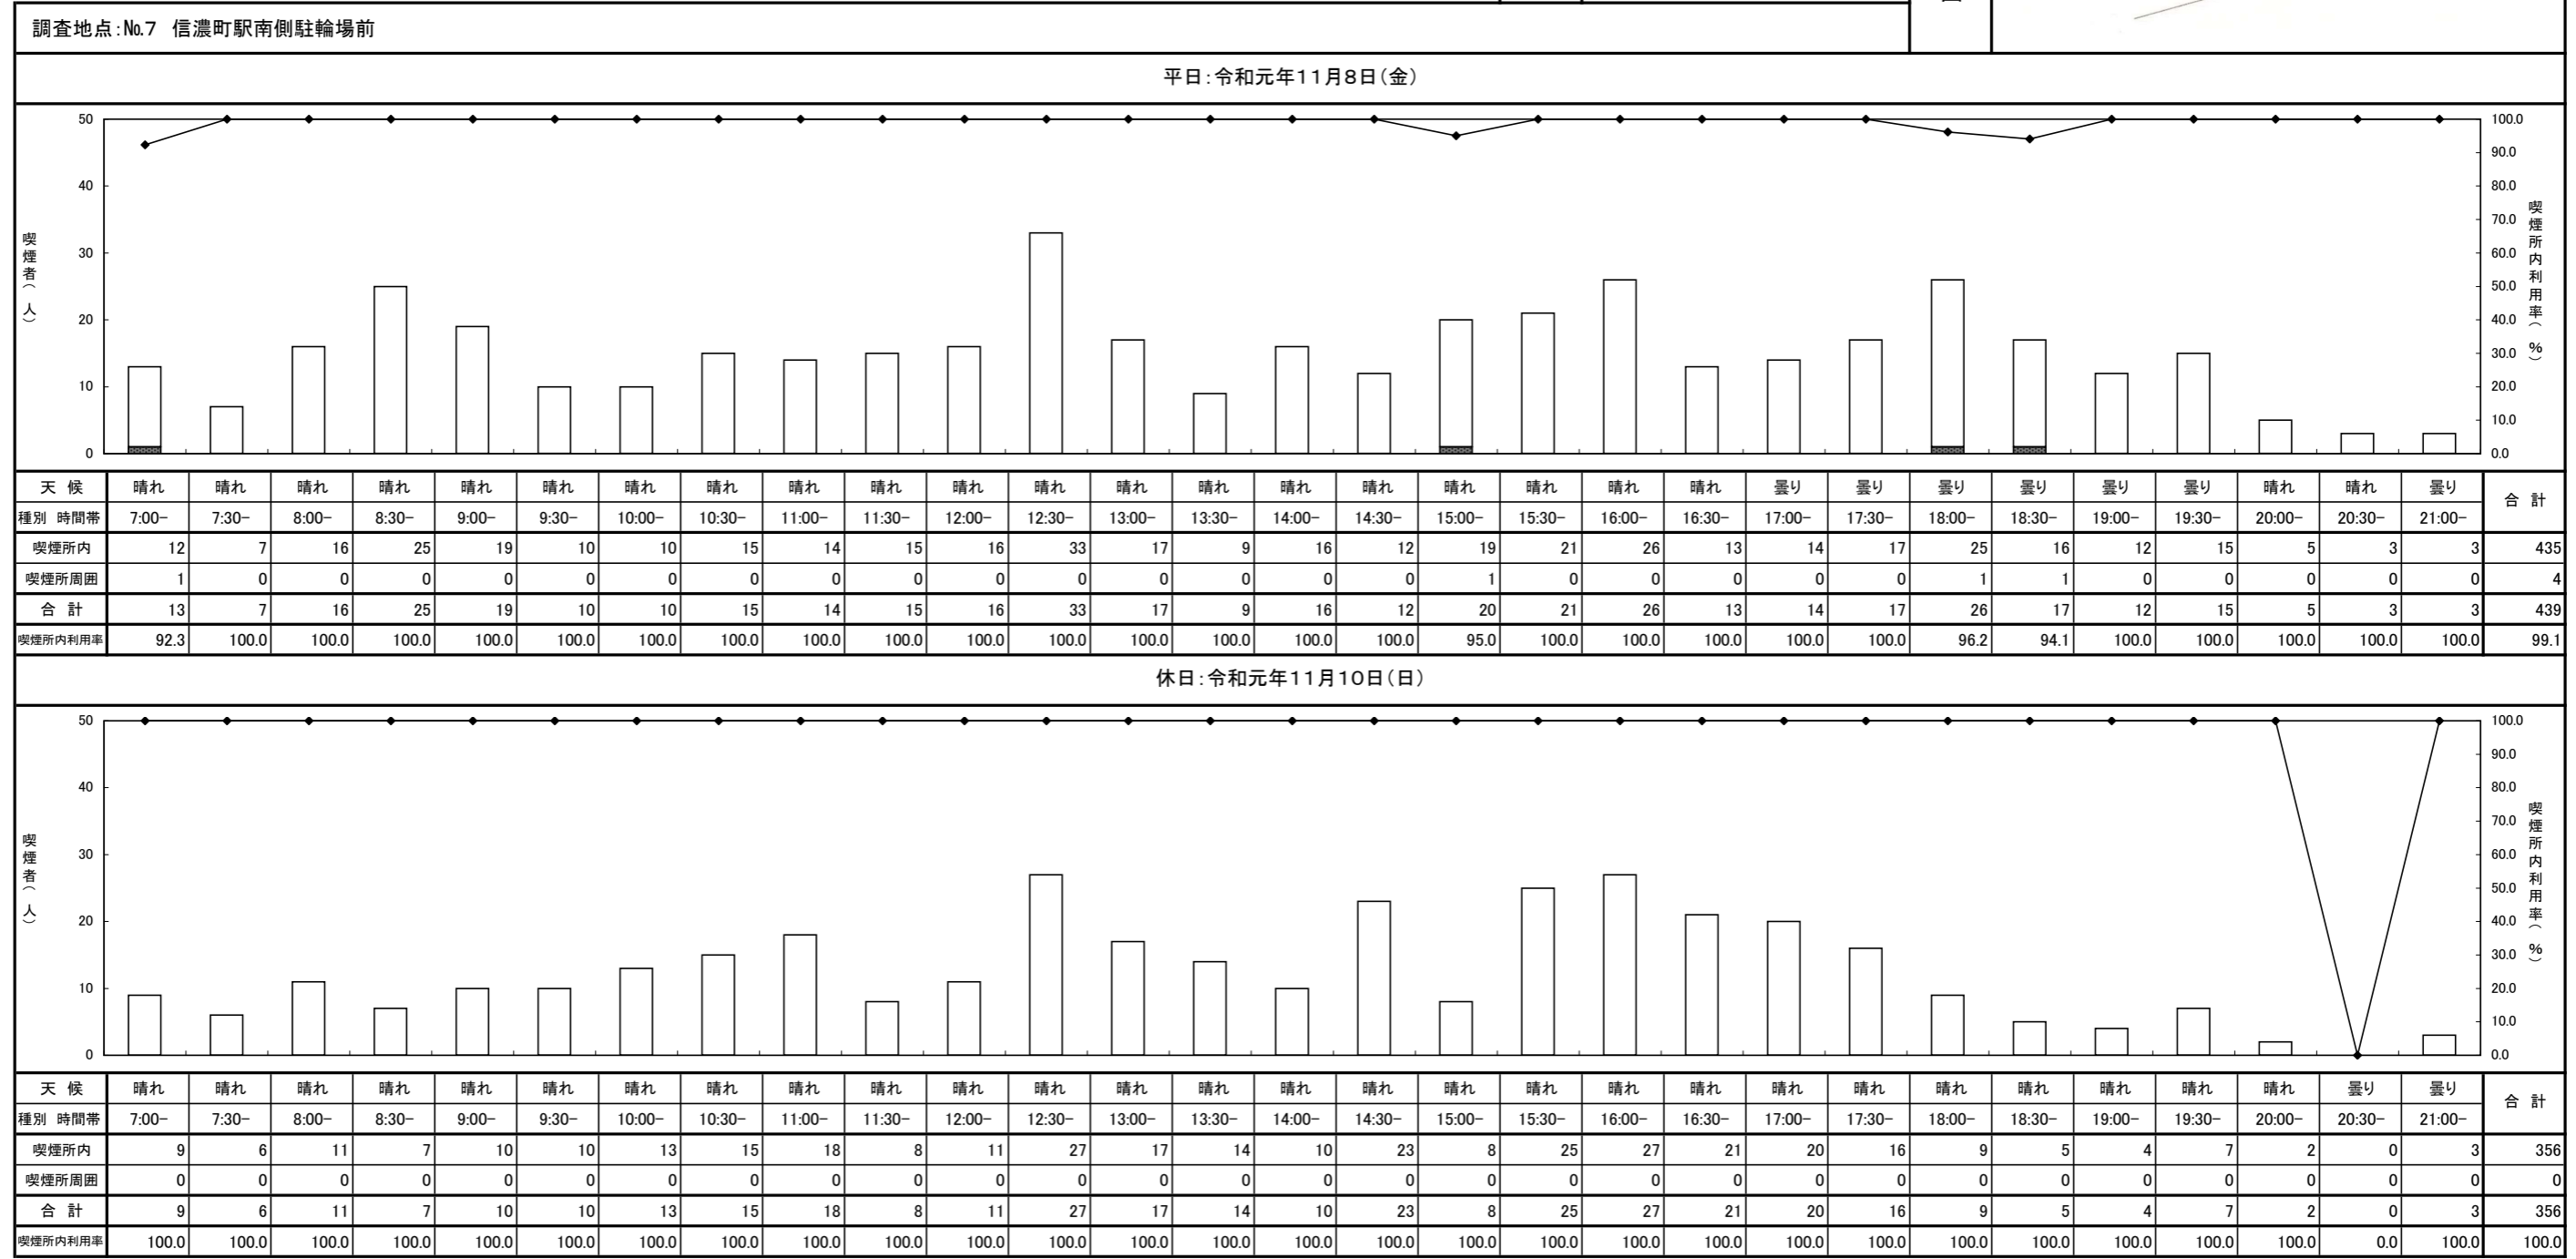

※【休日】14:00~15:30の間、即位祝賀パレードの影響で歩道通行止めとなる。16:00頃からパレード後の駅利用客増加。