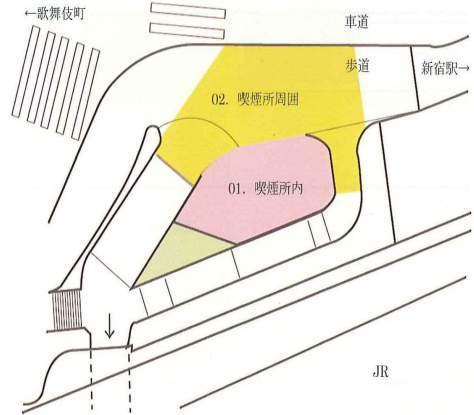

調査地点NO	4	調査地点名	新宿駅東南口高架下
--------	---	-------	-----------

調査地点NO	5	調査地点名	高田馬場駅前広場
--------	---	-------	----------

調査地点NO	6	調査地点名	おおくぼそよかぜ橋
--------	---	-------	-----------

調査地点NO	7	調査地点名	信濃町駅南側駐輪場前
--------	---	-------	------------

調査地点NO	8	調査地点名	新宿駅西口駅前第2
--------	---	-------	-----------

3. 調査方法

調査項目別の調査方法を以下に示す。

(1) 喫煙所利用者数調査

喫煙所利用者数調査は、各地点喫煙所内利用者と喫煙所周囲喫煙者の2分類にて観測した。

なお、具体の調査方法は、下記の通りとした。

- ◆調査地点において、調査員がマニュアルカウンターを用いて範囲別、時間別に観測し、調査票に記入した。
- ◆調査票の記入にあたっては、30分毎に全29回観測し調査票に記入した。
- ◆喫煙所内利用者は全て喫煙者と判断して利用者全てをカウント対象とした。
- ◆喫煙所周囲喫煙者は明らかに喫煙者と判別できる者のみ(煙草に火をつけている等)をカウント対象とした。
- ◆電子たばこと思われるものを吸引している者も喫煙者とみなし、カウント対象とした。

喫煙所利用者数調査結果集計表

調査地点：No.1 新宿駅東口駅前広場

調査年月日【平日】：令和元年11月8日（金） 天候：晴れ

調査年月日【休日】：令和元年11月10日（日） 天候：晴れ

地点案内図

調査日別 時間帯 種別	平日				休日			
	喫煙所内 利用者(人)	喫煙所周囲 喫煙者(人)	合計(人)	喫煙所内 利用率(%)	喫煙所内 利用者(人)	喫煙所周囲 喫煙者(人)	合計(人)	喫煙所内 利用率(%)
7:00-	17	0	17	100.0	6	0	6	100.0
7:30-	18	0	18	100.0	15	2	17	88.2
8:00-	22	0	22	100.0	18	0	18	100.0
8:30-	32	0	32	100.0	22	0	22	100.0
9:00-	23	1	24	95.8	11	0	11	100.0
9:30-	42	0	42	100.0	12	0	12	100.0
10:00-	20	0	20	100.0	23	0	23	100.0
10:30-	18	0	18	100.0	29	1	30	96.7
11:00-	20	1	21	95.2	38	0	38	100.0
11:30-	28	1	29	96.6	42	2	44	95.5
12:00-	25	1	26	96.2	37	1	38	97.4
12:30-	27	3	30	90.0	58	2	60	96.7
13:00-	32	2	34	94.1	37	2	39	94.9
13:30-	53	0	53	100.0	57	3	60	95.0
14:00-	40	0	40	100.0	49	4	53	92.5
14:30-	50	2	52	96.2	48	2	50	96.0
15:00-	39	2	41	95.1	52	3	55	94.5
15:30-	41	0	41	100.0	50	4	54	92.6
16:00-	46	2	48	95.8	68	4	72	94.4
16:30-	58	3	61	95.1	54	1	55	98.2
17:00-	53	4	57	93.0	72	5	77	93.5
17:30-	67	6	73	91.8	59	12	71	83.1
18:00-	73	4	77	94.8	70	6	76	92.1
18:30-	75	6	81	92.6	56	6	62	90.3
19:00-	77	12	89	86.5	65	5	70	92.9
19:30-	72	7	79	91.1	60	9	69	87.0
20:00-	69	7	76	90.8	44	1	45	97.8
20:30-	68	5	73	93.2	37	0	37	100.0
21:00-	71	8	79	89.9	43	9	52	82.7
合計	1276	77	1353	94.3	1232	84	1316	93.6