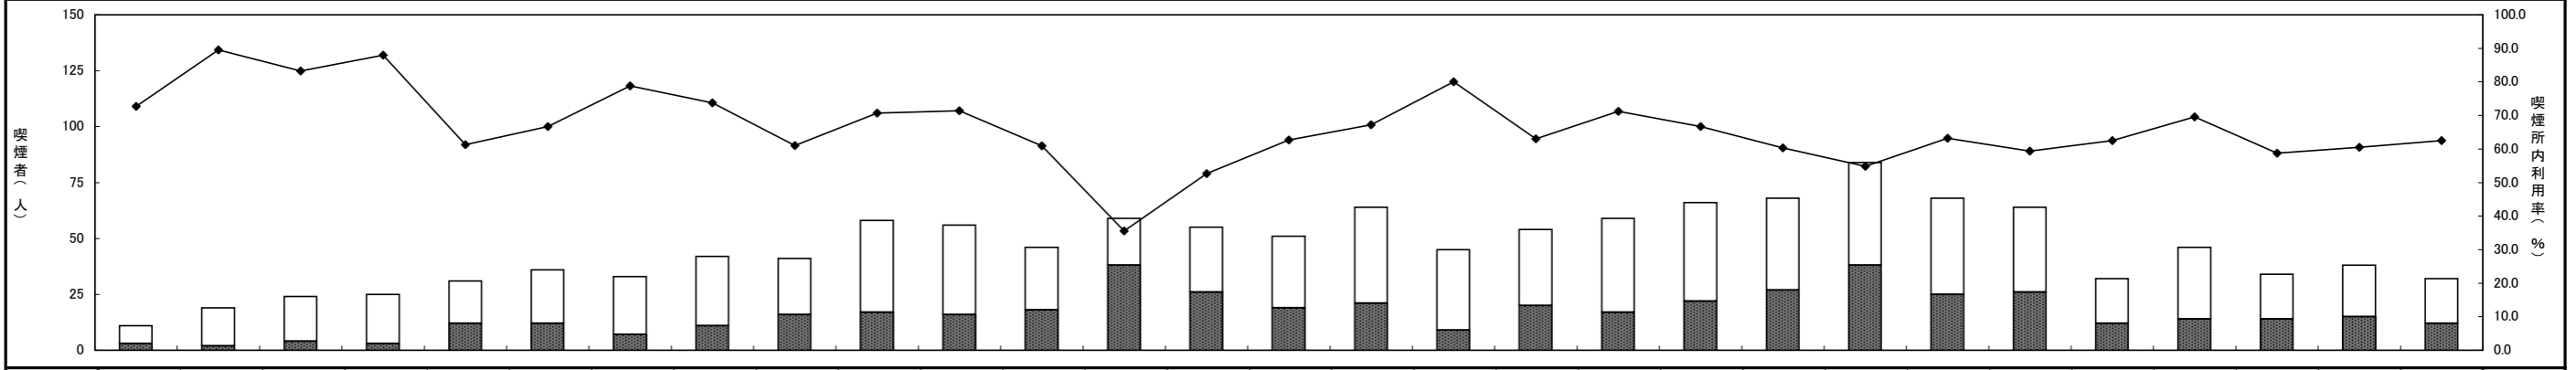

※【休日】15:00~15:30の間、アルタビジョンにて即位祝賀パレード中継が放送された影響で喫煙所周囲近辺で立ち止まる人多数あり。

喫煙者数時間変動図

凡例

- 喫煙所内利用率
- 喫煙所内利用者数
- 喫煙所周囲喫煙者数

調査地点: No.2 新宿駅西口駅前

平日: 令和元年11月8日(金)

天候	晴れ	晴れ	晴れ	晴れ	晴れ	晴れ	晴れ	晴れ	晴れ	晴れ	晴れ	晴れ	晴れ	晴れ	晴れ	晴れ	晴れ	晴れ	晴れ	曇り	曇り	曇り	曇り	曇り	曇り	晴れ	晴れ	曇り	合計	
種別 時間帯	7:00-	7:30-	8:00-	8:30-	9:00-	9:30-	10:00-	10:30-	11:00-	11:30-	12:00-	12:30-	13:00-	13:30-	14:00-	14:30-	15:00-	15:30-	16:00-	16:30-	17:00-	17:30-	18:00-	18:30-	19:00-	19:30-	20:00-	20:30-	21:00-	
喫煙所内	22	26	27	44	35	44	32	27	24	28	30	37	36	31	27	18	28	28	39	38	28	46	55	35	36	45	40	43	34	983
喫煙所周囲	6	12	29	33	26	22	16	16	11	16	17	27	28	19	13	15	31	17	21	20	29	41	37	36	45	48	32	16	25	704
合計	28	38	56	77	61	66	48	43	35	44	47	64	64	50	40	33	59	45	60	58	57	87	92	71	81	93	72	59	59	1687
喫煙所内利用率	78.6	68.4	48.2	57.1	57.4	66.7	66.7	62.8	68.6	63.6	63.8	57.8	56.3	62.0	67.5	54.5	47.5	62.2	65.0	65.5	49.1	52.9	59.8	49.3	44.4	48.4	55.6	72.9	57.6	58.3

休日: 令和元年11月10日(日)

天候	晴れ	晴れ	晴れ	晴れ	晴れ	晴れ	晴れ	晴れ	晴れ	晴れ	晴れ	晴れ	晴れ	晴れ	晴れ	晴れ	晴れ	晴れ	晴れ	晴れ	晴れ	晴れ	晴れ	晴れ	晴れ	曇り	曇り	合計		
種別 時間帯	7:00-	7:30-	8:00-	8:30-	9:00-	9:30-	10:00-	10:30-	11:00-	11:30-	12:00-	12:30-	13:00-	13:30-	14:00-	14:30-	15:00-	15:30-	16:00-	16:30-	17:00-	17:30-	18:00-	18:30-	19:00-	19:30-	20:00-	20:30-	21:00-	
喫煙所内	8	17	20	22	19	24	26	31	25	41	40	28	21	29	32	43	36	34	42	44	41	46	43	38	20	32	20	23	20	865
喫煙所周囲	3	2	4	3	12	12	7	11	16	17	16	18	38	26	19	21	9	20	17	22	27	38	25	26	12	14	14	15	12	476
合計	11	19	24	25	31	36	33	42	41	58	56	46	59	55	51	64	45	54	59	66	68	84	68	64	32	46	34	38	32	1341
喫煙所内利用率	72.7	89.5	83.3	88.0	61.3	66.7	78.8	73.8	61.0	70.7	71.4	60.9	35.6	52.7	62.7	67.2	80.0	63.0	71.2	66.7	60.3	54.8	63.2	59.4	62.5	69.6	58.8	60.5	62.5	64.5