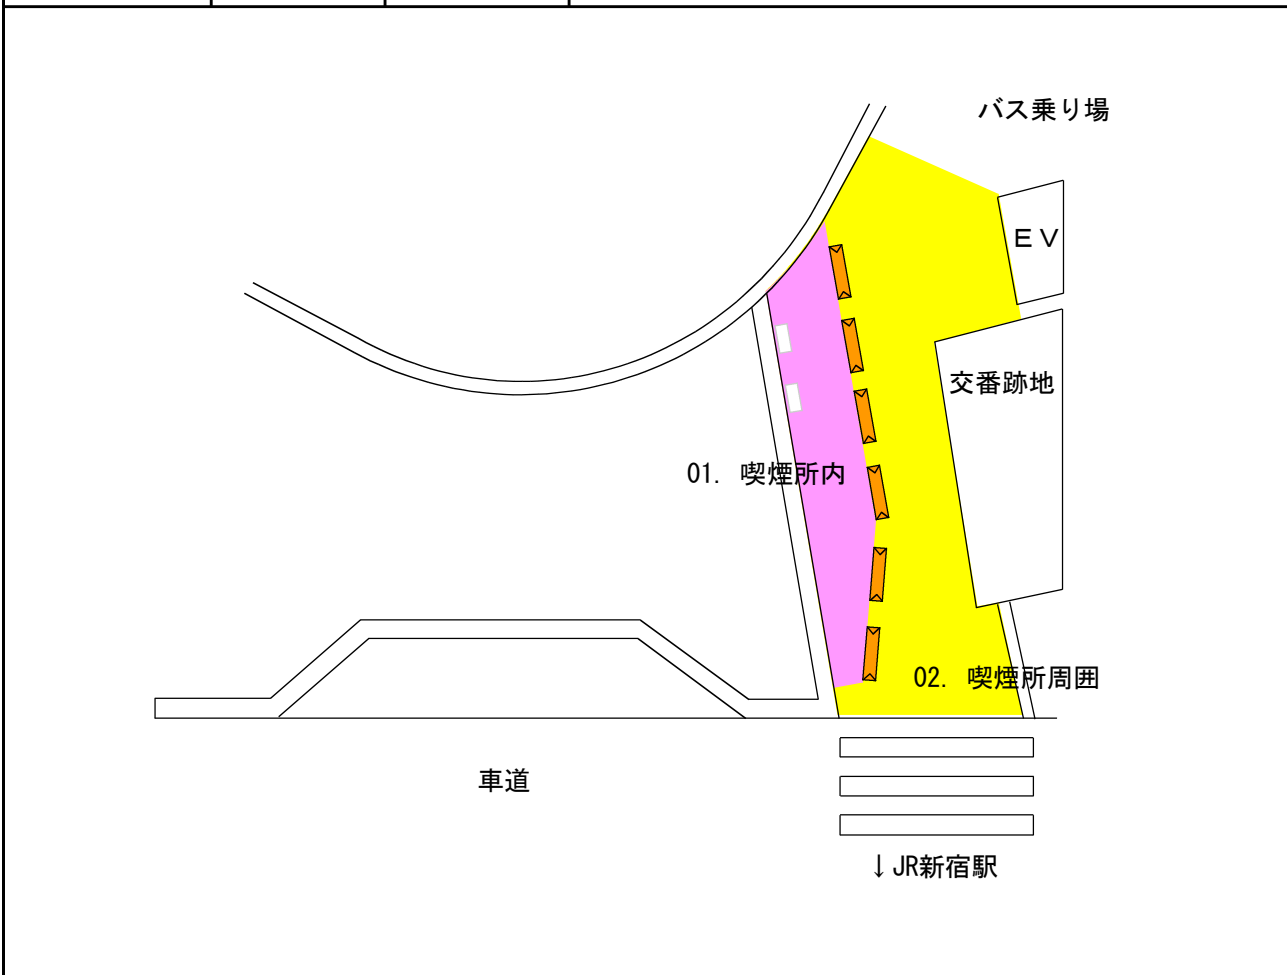

調査地点NO	8	調査地点名	新宿駅西口駅前第2