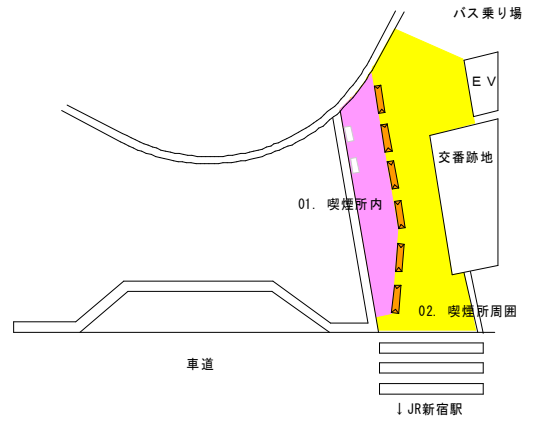

※ 【休日】14:00~15:30の間、即位祝賀パレードの影響で歩道通行止めとなる。16:00頃からパレード後の駅利用客増加。

喫煙所利用者数調査結果集計表

調査地点：No.8 新宿駅西口駅前第2

調査年月日【平日】：令和元年11月8日（金） 天候：晴れ

調査年月日【休日】：令和元年11月10日（日） 天候：晴れ

地点案内図

調査日別 時間帯 種別	平日				休日			
	喫煙所内 利用者(人)	喫煙所周圍 喫煙者(人)	合計(人)	喫煙所内 利用率(%)	喫煙所内 利用者(人)	喫煙所周圍 喫煙者(人)	合計(人)	喫煙所内 利用率(%)
7:00-	10	1	11	90.9	1	0	1	100.0
7:30-	10	0	10	100.0	2	0	2	100.0
8:00-	15	2	17	88.2	5	0	5	100.0
8:30-	19	2	21	90.5	8	0	8	100.0
9:00-	8	1	9	88.9	6	0	6	100.0
9:30-	12	1	13	92.3	3	0	3	100.0
10:00-	8	0	8	100.0	3	0	3	100.0
10:30-	6	0	6	100.0	1	0	1	100.0
11:00-	21	0	21	100.0	4	1	5	80.0
11:30-	11	0	11	100.0	7	0	7	100.0
12:00-	16	2	18	88.9	3	0	3	100.0
12:30-	13	2	15	86.7	7	0	7	100.0
13:00-	14	2	16	87.5	8	0	8	100.0
13:30-	7	0	7	100.0	5	0	5	100.0
14:00-	8	1	9	88.9	7	0	7	100.0
14:30-	10	1	11	90.9	9	0	9	100.0
15:00-	14	1	15	93.3	5	0	5	100.0
15:30-	8	1	9	88.9	16	2	18	88.9
16:00-	15	1	16	93.8	15	1	16	93.8
16:30-	15	0	15	100.0	4	0	4	100.0
17:00-	14	1	15	93.3	9	0	9	100.0
17:30-	11	0	11	100.0	3	0	3	100.0
18:00-	14	1	15	93.3	7	0	7	100.0
18:30-	26	7	33	78.8	4	0	4	100.0
19:00-	17	0	17	100.0	11	0	11	100.0
19:30-	11	1	12	91.7	7	0	7	100.0
20:00-	13	5	18	72.2	5	1	6	83.3
20:30-	16	1	17	94.1	5	0	5	100.0
21:00-	16	1	17	94.1	3	0	3	100.0
合計	378	35	413	91.5	173	5	178	97.2