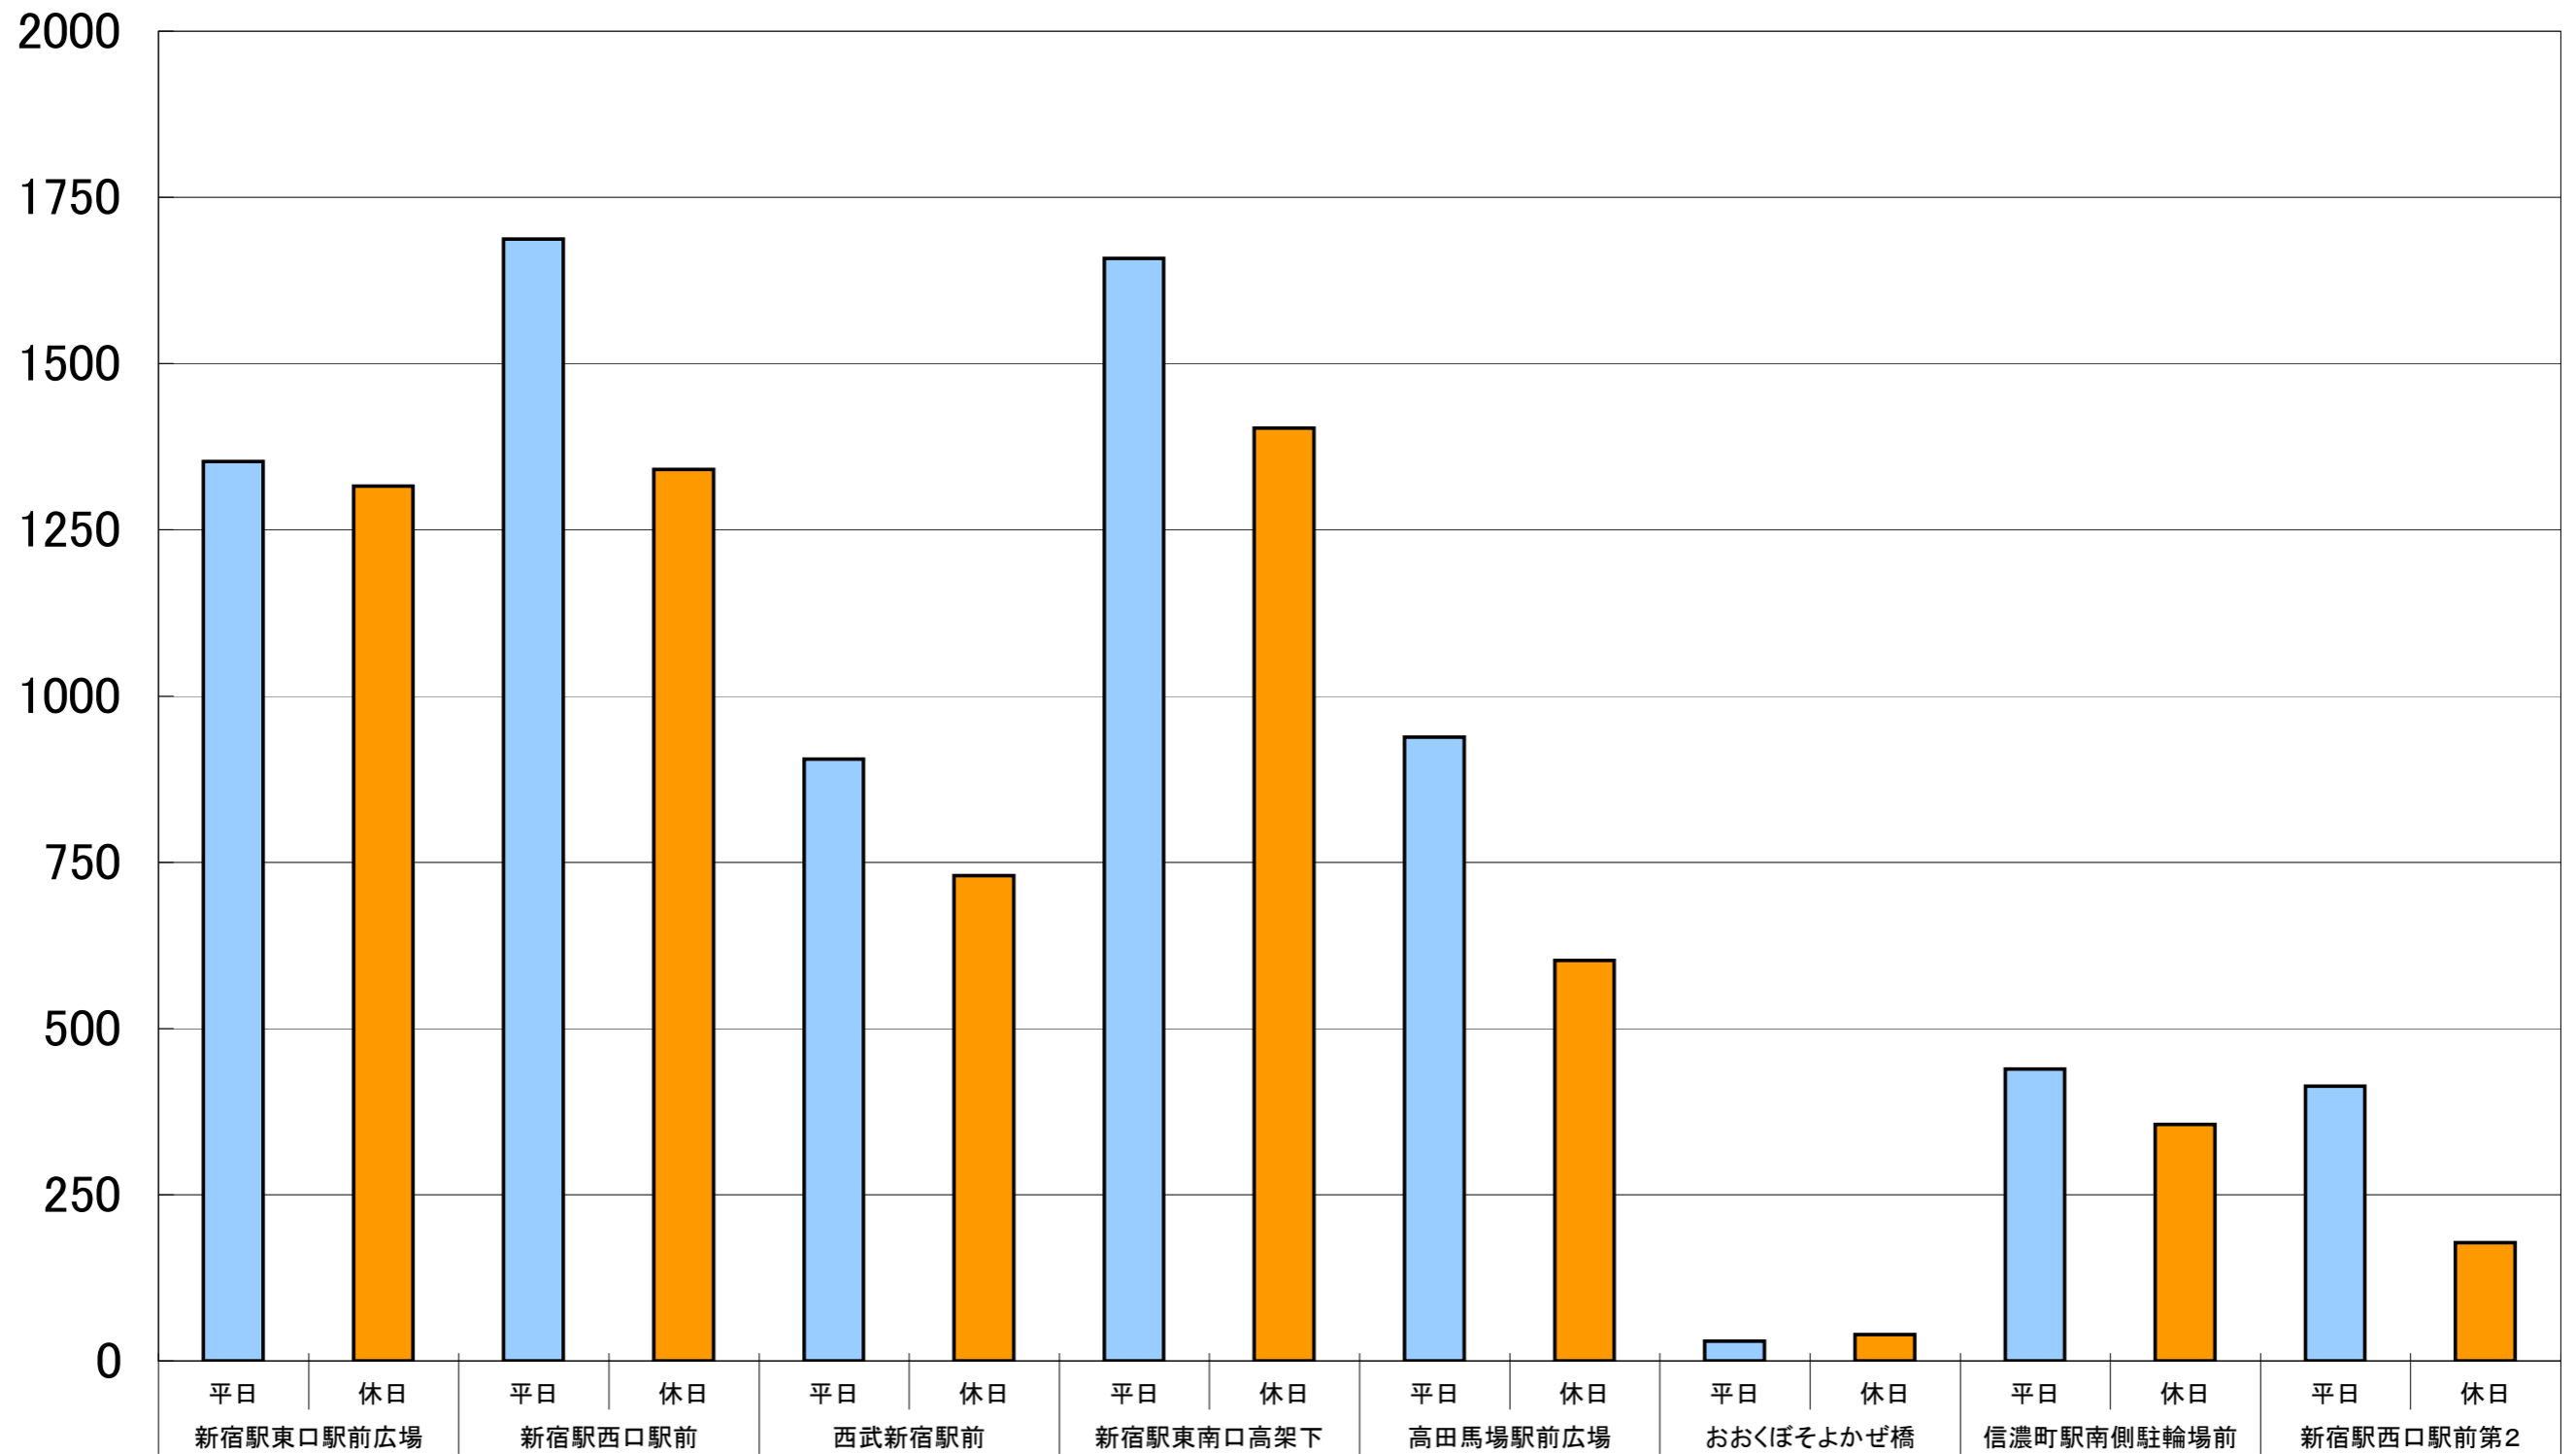

喫煙者数時間変動図

地点案内図

調査地点: No.6 おおくぼそよかぜ橋

平日: 令和元年11月8日(金)

天候	晴れ	晴れ	晴れ	晴れ	晴れ	晴れ	晴れ	晴れ	晴れ	晴れ	晴れ	晴れ	晴れ	晴れ	晴れ	晴れ	晴れ	晴れ	晴れ	曇り	曇り	曇り	曇り	曇り	曇り	晴れ	晴れ	曇り	合計	
種別 時間帯	7:00-	7:30-	8:00-	8:30-	9:00-	9:30-	10:00-	10:30-	11:00-	11:30-	12:00-	12:30-	13:00-	13:30-	14:00-	14:30-	15:00-	15:30-	16:00-	16:30-	17:00-	17:30-	18:00-	18:30-	19:00-	19:30-	20:00-	20:30-	21:00-	
喫煙所内	0	2	1	3	1	0	0	0	1	1	3	3	0	2	0	1	1	0	0	1	1	0	1	1	0	0	3	3	1	30
喫煙所周囲	--	--	--	--	--	--	--	--	--	--	--	--	--	--	--	--	--	--	--	--	--	--	--	--	--	--	--	--	--	--
合計	0	2	1	3	1	0	0	0	1	1	3	3	0	2	0	1	1	0	0	1	1	0	1	1	0	0	3	3	1	30
喫煙所内利用率	--	--	--	--	--	--	--	--	--	--	--	--	--	--	--	--	--	--	--	--	--	--	--	--	--	--	--	--	--	--

喫煙者数時間変動図

地点案内図

※【休日】14:00~15:30の間、即位祝賀パレードの影響で歩道通行止めとなる。16:00頃からパレード後の駅利用客増加。

人

調査日別喫煙所別喫煙者数比較グラフ(人)

【観測状況写真】

<p>No.1 新宿駅東口駅前広場【遠景】</p> 	<p>No.1 新宿駅東口駅前広場【近景】</p> 
<p>No.2 新宿駅西口駅前【遠景】</p> 	<p>No.2 新宿駅西口駅前【近景】</p> 
<p>No.3 西武新宿駅前【遠景】</p> 	<p>No.3 西武新宿駅前【近景】</p> 
<p>No.4 新宿駅東南口高架下【遠景】</p> 	<p>No.4 新宿駅東南口高架下【近景】</p> 