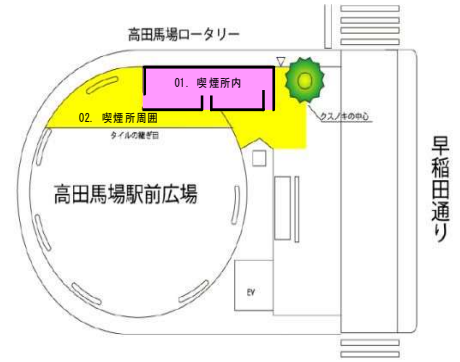

喫煙所利用者数調査結果集計表

調査地点 : No.5 高田馬場駅前広場

調査年月日【平日】 : 令和元年11月8日(金) 天候 : 晴れ

調査年月日【休日】 : 令和元年11月10日(日) 天候 : 晴れ

地点案内図

調査日別 時間帯 種別	平日				休日			
	喫煙所内 利用者(人)	喫煙所周囲 喫煙者(人)	合計(人)	喫煙所内 利用率(%)	喫煙所内 利用者(人)	喫煙所周囲 喫煙者(人)	合計(人)	喫煙所内 利用率(%)
7:00-	32	1	33	97.0	4	0	4	100.0
7:30-	28	4	32	87.5	7	0	7	100.0
8:00-	31	4	35	88.6	12	1	13	92.3
8:30-	28	5	33	84.8	19	1	20	95.0
9:00-	27	2	29	93.1	7	0	7	100.0
9:30-	26	1	27	96.3	8	1	9	88.9
10:00-	27	1	28	96.4	10	0	10	100.0
10:30-	15	2	17	88.2	21	0	21	100.0
11:00-	10	0	10	100.0	21	1	22	95.5
11:30-	21	0	21	100.0	17	1	18	94.4
12:00-	31	5	36	86.1	27	0	27	100.0
12:30-	52	7	59	88.1	23	2	25	92.0
13:00-	39	7	46	84.8	22	0	22	100.0
13:30-	31	7	38	81.6	27	0	27	100.0
14:00-	19	3	22	86.4	16	4	20	80.0
14:30-	22	2	24	91.7	27	2	29	93.1
15:00-	31	5	36	86.1	17	1	18	94.4
15:30-	31	3	34	91.2	34	3	37	91.9
16:00-	25	2	27	92.6	27	1	28	96.4
16:30-	29	6	35	82.9	14	3	17	82.4
17:00-	23	6	29	79.3	18	2	20	90.0
17:30-	35	4	39	89.7	23	2	25	92.0
18:00-	31	9	40	77.5	34	4	38	89.5
18:30-	35	6	41	85.4	19	5	24	79.2
19:00-	29	6	35	82.9	19	2	21	90.5
19:30-	30	5	35	85.7	26	2	28	92.9
20:00-	32	5	37	86.5	21	1	22	95.5
20:30-	30	3	33	90.9	21	1	22	95.5
21:00-	24	3	27	88.9	19	2	21	90.5
合計	824	114	938	87.8	560	42	602	93.0