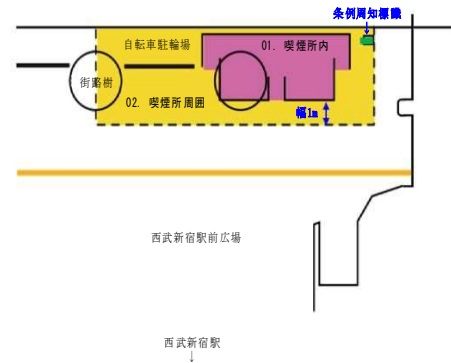

喫煙所利用者数調査結果集計表

調査地点 : No.3 西武新宿駅前

調査年月日【平日】 : 令和元年11月8日(金) 天候 : 晴れ

調査年月日【休日】 : 令和元年11月10日(日) 天候 : 晴れ

地点案内図

調査日別 時間帯 種別	平日				休日			
	喫煙所内 利用者(人)	喫煙所周囲 喫煙者(人)	合計(人)	喫煙所内 利用率(%)	喫煙所内 利用者(人)	喫煙所周囲 喫煙者(人)	合計(人)	喫煙所内 利用率(%)
7:00-	17	0	17	100.0	1	0	1	100.0
7:30-	25	1	26	96.2	6	0	6	100.0
8:00-	54	1	55	98.2	19	0	19	100.0
8:30-	38	0	38	100.0	10	0	10	100.0
9:00-	17	0	17	100.0	15	1	16	93.8
9:30-	27	0	27	100.0	26	0	26	100.0
10:00-	27	0	27	100.0	16	1	17	94.1
10:30-	10	0	10	100.0	21	0	21	100.0
11:00-	18	0	18	100.0	12	1	13	92.3
11:30-	30	0	30	100.0	16	0	16	100.0
12:00-	24	0	24	100.0	16	0	16	100.0
12:30-	24	0	24	100.0	22	0	22	100.0
13:00-	8	0	8	100.0	24	0	24	100.0
13:30-	18	0	18	100.0	27	0	27	100.0
14:00-	24	1	25	96.0	31	0	31	100.0
14:30-	23	0	23	100.0	34	0	34	100.0
15:00-	33	0	33	100.0	32	0	32	100.0
15:30-	19	0	19	100.0	41	0	41	100.0
16:00-	29	0	29	100.0	23	0	23	100.0
16:30-	31	0	31	100.0	33	1	34	97.1
17:00-	41	1	42	97.6	33	1	34	97.1
17:30-	42	0	42	100.0	41	3	44	93.2
18:00-	38	0	38	100.0	34	1	35	97.1
18:30-	48	0	48	100.0	47	0	47	100.0
19:00-	49	2	51	96.1	24	0	24	100.0
19:30-	46	1	47	97.9	30	0	30	100.0
20:00-	43	2	45	95.6	40	0	40	100.0
20:30-	43	0	43	100.0	22	0	22	100.0
21:00-	44	6	50	88.0	25	0	25	100.0
合計	890	15	905	98.3	721	9	730	98.8

※ 【休日】 15:00~15:30の間、ユニカビジョンにて即位祝賀パレード中継が放送された影響で西武新宿駅前広場で立ち止まる人多数あり。