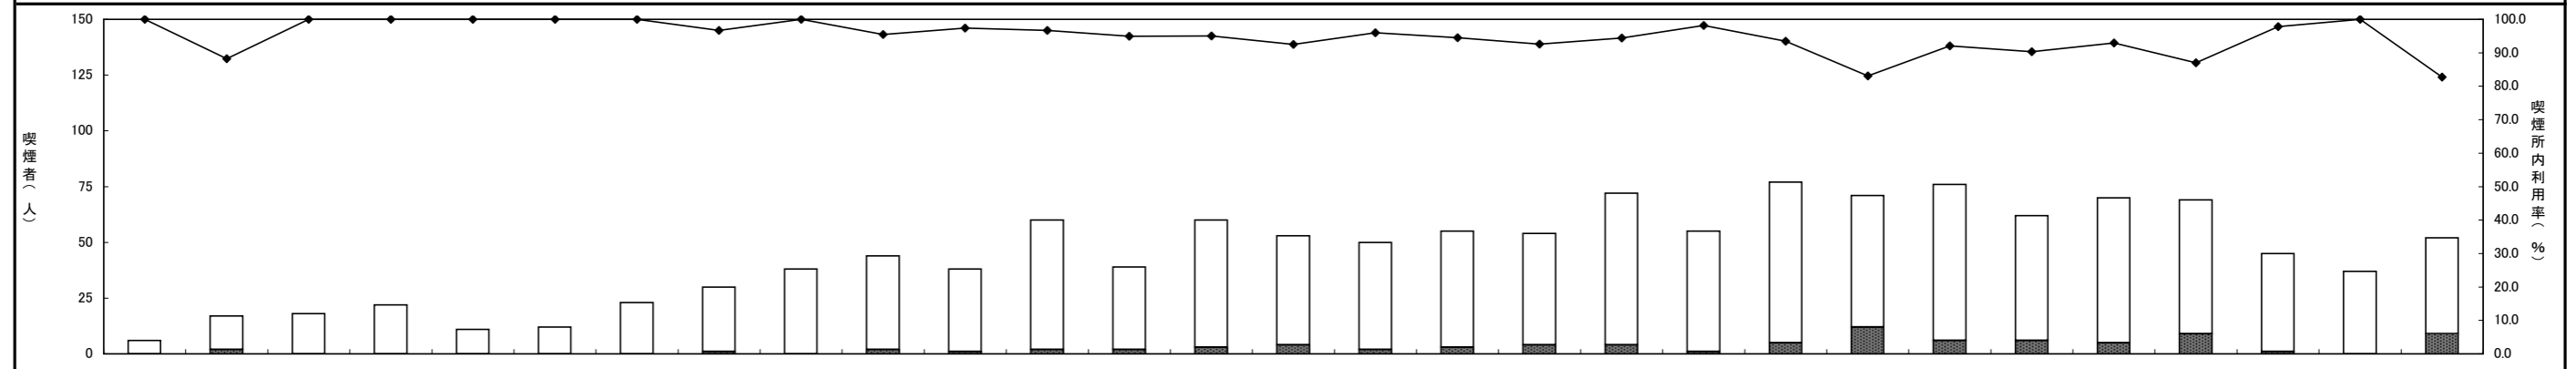

喫煙者数時間変動図

地点案内図

調査地点: No.1 新宿駅東口駅前広場

平日: 令和元年11月8日(金)

天候	晴れ	晴れ	晴れ	晴れ	晴れ	晴れ	晴れ	晴れ	晴れ	晴れ	晴れ	晴れ	晴れ	晴れ	晴れ	晴れ	晴れ	晴れ	晴れ	曇り	曇り	曇り	曇り	曇り	曇り	晴れ	晴れ	曇り	合計	
種別 時間帯	7:00-	7:30-	8:00-	8:30-	9:00-	9:30-	10:00-	10:30-	11:00-	11:30-	12:00-	12:30-	13:00-	13:30-	14:00-	14:30-	15:00-	15:30-	16:00-	16:30-	17:00-	17:30-	18:00-	18:30-	19:00-	19:30-	20:00-	20:30-	21:00-	
喫煙所内	17	18	22	32	23	42	20	18	20	28	25	27	32	53	40	50	39	41	46	58	53	67	73	75	77	72	69	68	71	1276
喫煙所周囲	0	0	0	0	1	0	0	0	1	1	1	3	2	0	0	2	2	0	2	3	4	6	4	6	12	7	7	5	8	77
合計	17	18	22	32	24	42	20	18	21	29	26	30	34	53	40	52	41	41	48	61	57	73	77	81	89	79	76	73	79	1353
喫煙所内利用率	100.0	100.0	100.0	100.0	95.8	100.0	100.0	100.0	95.2	96.6	96.2	90.0	94.1	100.0	100.0	96.2	95.1	100.0	95.8	95.1	93.0	91.8	94.8	92.6	86.5	91.1	90.8	93.2	89.9	94.3

休日: 令和元年11月10日(日)

天候	晴れ	晴れ	晴れ	晴れ	晴れ	晴れ	晴れ	晴れ	晴れ	晴れ	晴れ	晴れ	晴れ	晴れ	晴れ	晴れ	晴れ	晴れ	晴れ	晴れ	晴れ	晴れ	晴れ	晴れ	晴れ	晴れ	曇り	曇り	合計	
種別 時間帯	7:00-	7:30-	8:00-	8:30-	9:00-	9:30-	10:00-	10:30-	11:00-	11:30-	12:00-	12:30-	13:00-	13:30-	14:00-	14:30-	15:00-	15:30-	16:00-	16:30-	17:00-	17:30-	18:00-	18:30-	19:00-	19:30-	20:00-	20:30-	21:00-	
喫煙所内	6	15	18	22	11	12	23	29	38	42	37	58	37	57	49	48	52	50	68	54	72	59	70	56	65	60	44	37	43	1232
喫煙所周囲	0	2	0	0	0	0	0	1	0	2	1	2	2	3	4	2	3	4	4	1	5	12	6	6	5	9	1	0	9	84
合計	6	17	18	22	11	12	23	30	38	44	38	60	39	60	53	50	55	54	72	55	77	71	76	62	70	69	45	37	52	1316
喫煙所内利用率	100.0	88.2	100.0	100.0	100.0	100.0	100.0	96.7	100.0	95.5	97.4	96.7	94.9	95.0	92.5	96.0	94.5	92.6	94.4	98.2	93.5	83.1	92.1	90.3	92.9	87.0	97.8	100.0	82.7	93.6