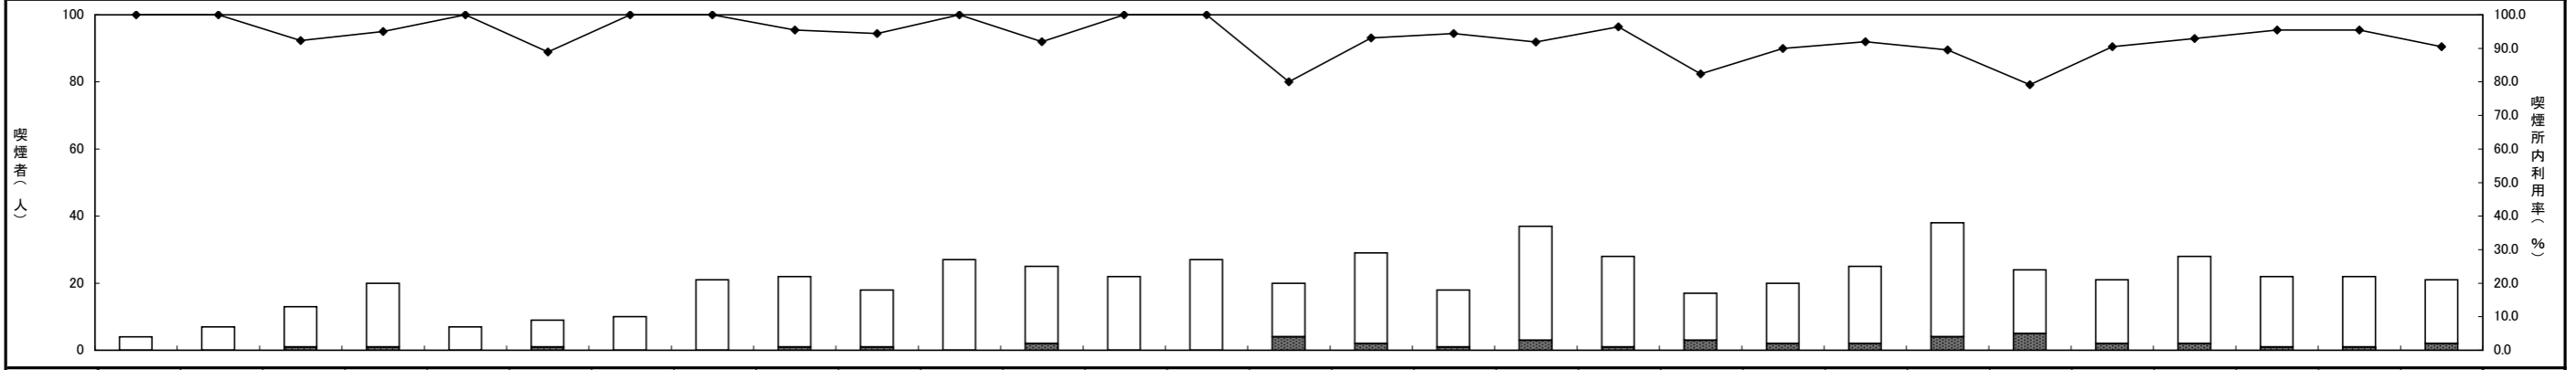

天候	晴れ	晴れ	晴れ	晴れ	晴れ	晴れ	晴れ	晴れ	晴れ	晴れ	晴れ	晴れ	晴れ	晴れ	晴れ	晴れ	晴れ	晴れ	晴れ	晴れ	晴れ	晴れ	晴れ	晴れ	晴れ	曇り	曇り	合計		
種別 時間帯	7:00-	7:30-	8:00-	8:30-	9:00-	9:30-	10:00-	10:30-	11:00-	11:30-	12:00-	12:30-	13:00-	13:30-	14:00-	14:30-	15:00-	15:30-	16:00-	16:30-	17:00-	17:30-	18:00-	18:30-	19:00-	19:30-	20:00-	20:30-	21:00-	
喫煙所内	4	7	12	19	7	8	10	21	21	17	27	23	22	27	16	27	17	34	27	14	18	23	34	19	19	26	21	21	19	560
喫煙所周囲	0	0	1	1	0	1	0	0	1	1	0	2	0	0	4	2	1	3	1	3	2	2	4	5	2	2	1	1	2	42
合計	4	7	13	20	7	9	10	21	22	18	27	25	22	27	20	29	18	37	28	17	20	25	38	24	21	28	22	22	21	602
喫煙所内利用率	100.0	100.0	92.3	95.0	100.0	88.9	100.0	100.0	95.5	94.4	100.0	92.0	100.0	100.0	80.0	93.1	94.4	91.9	96.4	82.4	90.0	92.0	89.5	79.2	90.5	92.9	95.5	95.5	90.5	93.0