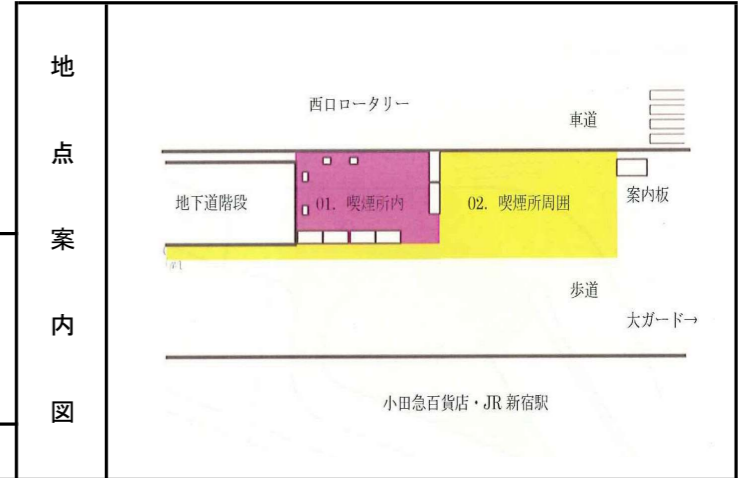

喫煙者数時間変動図

凡例

- 喫煙所内利用率
- 喫煙所内利用者数
- 喫煙所周囲喫煙者数

調査地点: No.2 新宿駅西口駅前

平日: 令和元年11月8日(金)