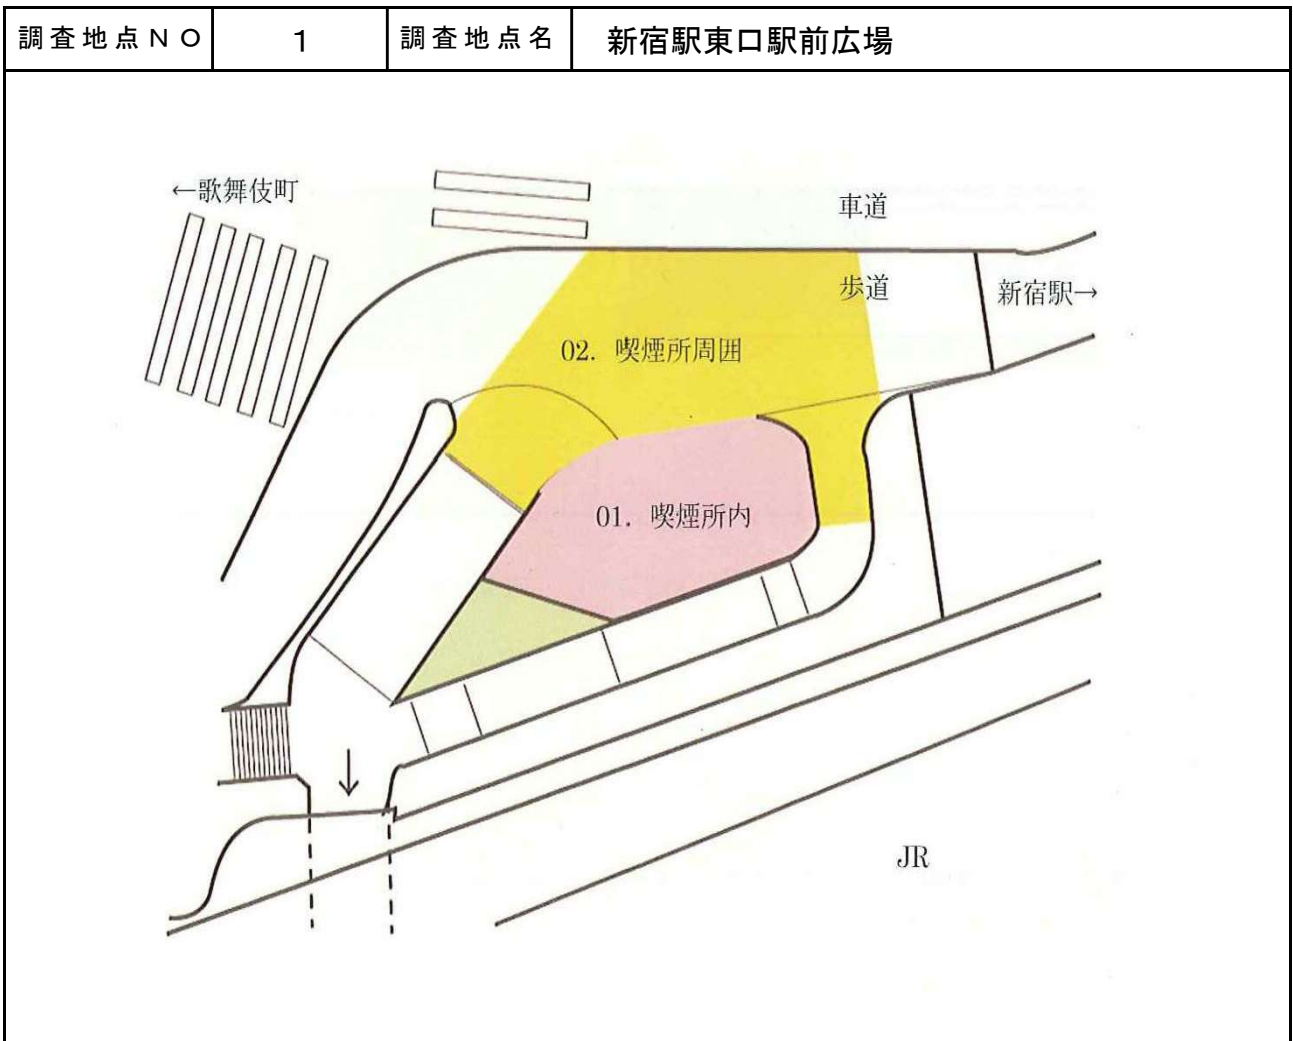

2. 調査地点

(1) 調査地点一覧

喫煙所利用者数調査の観測地点は、それぞれ下表に示す計8地点とした。

表 2.1 調査地点一覧

地点NO	喫煙所名称	場所	範囲
1	新宿駅東口駅前広場	新宿三丁目38番先	区画された範囲とその周囲
2	新宿駅西口駅前	西新宿一丁目1番先	区画された範囲とその周囲
3	西武新宿駅前	歌舞伎町一丁目30番先	区画された範囲とその周囲
4	新宿駅東南口高架下	新宿三丁目37番先	区画された範囲とその周囲
5	高田馬場駅前広場	高田馬場一丁目35番先	区画された範囲とその周囲
6	おおくぼそよかぜ橋	百人町二丁目3番先	区画された範囲のみ
7	信濃町駅南側駐輪場前	信濃町34番地先	区画された範囲とその周囲
8	新宿駅西口駅前第2	西新宿一丁目5番先	区画された範囲とその周囲

(2) 調査地点位置図

赤枠内は次頁参照

《 調査地点位置図 》

《凡例》
 ● ◀ No.00 : 調査地点

《 調査地点位置図(新宿駅周辺) 》

《凡例》
 ○ ◀ No.00 : 調査地点

(3) 調査地点詳細図

調査地点NO	3	調査地点名	西武新宿駅前
--------	---	-------	--------

調査地点NO	4	調査地点名	新宿駅東南口高架下
--------	---	-------	-----------

調査地点NO	5	調査地点名	高田馬場駅前広場
--------	---	-------	----------

調査地点NO	6	調査地点名	おおくぼそよかぜ橋
--------	---	-------	-----------

調査地点NO	7	調査地点名	信濃町駅南側駐輪場前
--------	---	-------	------------