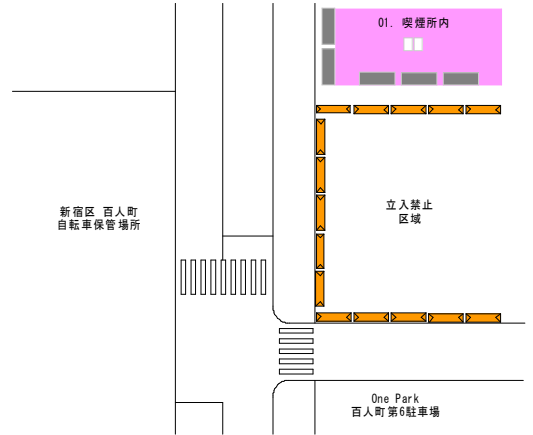

喫煙所利用者数調査結果集計表

調査地点 : No.6 おおくぼそよかぜ橋

調査年月日【平日】 : 令和元年11月8日(金) 天候 : 晴れ

調査年月日【休日】 : 令和元年11月10日(日) 天候 : 晴れ

地点
案内
図

調査日別 時間帯 種別	平日				休日			
	喫煙所内 利用者(人)	喫煙所周囲 喫煙者(人)	合計(人)	喫煙所内 利用率(%)	喫煙所内 利用者(人)	喫煙所周囲 喫煙者(人)	合計(人)	喫煙所内 利用率(%)
7:00-	0	--	0	--	1	--	1	--
7:30-	2	--	2	--	1	--	1	--
8:00-	1	--	1	--	0	--	0	--
8:30-	3	--	3	--	2	--	2	--
9:00-	1	--	1	--	0	--	0	--
9:30-	0	--	0	--	0	--	0	--
10:00-	0	--	0	--	7	--	7	--
10:30-	0	--	0	--	4	--	4	--
11:00-	1	--	1	--	2	--	2	--
11:30-	1	--	1	--	1	--	1	--
12:00-	3	--	3	--	0	--	0	--
12:30-	3	--	3	--	2	--	2	--
13:00-	0	--	0	--	5	--	5	--
13:30-	2	--	2	--	1	--	1	--
14:00-	0	--	0	--	3	--	3	--
14:30-	1	--	1	--	2	--	2	--
15:00-	1	--	1	--	0	--	0	--
15:30-	0	--	0	--	2	--	2	--
16:00-	0	--	0	--	0	--	0	--
16:30-	1	--	1	--	0	--	0	--
17:00-	1	--	1	--	3	--	3	--
17:30-	0	--	0	--	2	--	2	--
18:00-	1	--	1	--	1	--	1	--
18:30-	1	--	1	--	1	--	1	--
19:00-	0	--	0	--	0	--	0	--
19:30-	0	--	0	--	0	--	0	--
20:00-	3	--	3	--	0	--	0	--
20:30-	3	--	3	--	0	--	0	--
21:00-	1	--	1	--	0	--	0	--
合計	30	--	30	--	40	--	40	--