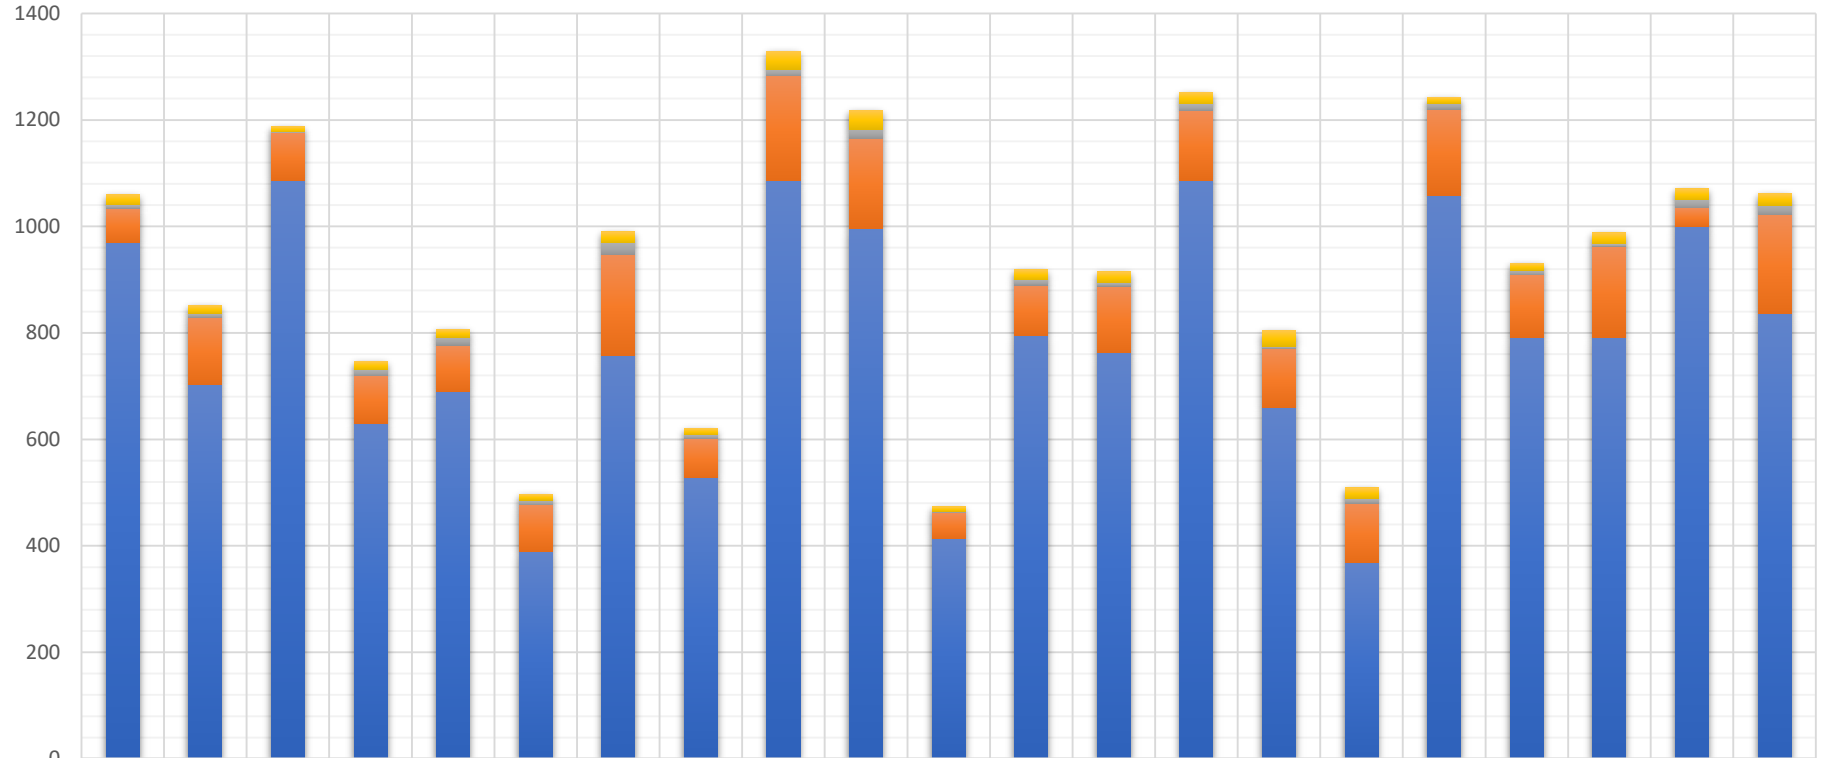

2020年10月 高田馬場駅前ロータリー広場散乱ゴミ推移

	木 10月1 日	金 10月2 日	土 10月3 日	月 10月5 日	火 10月6 日	月 10月12 日	火 10月13 日	水 10月14 日	木 10月15 日	金 10月16 日	月 10月19 日	火 10月20 日	水 10月21 日	木 10月22 日	金 10月23 日	土 10月24 日	火 10月27 日	水 10月28 日	木 10月29 日	金 10月30 日	土 10月31 日
■ ペットボトル	19	15	10	16	15	11	21	12	34	35	9	19	20	22	30	20	12	13	21	21	22
■ 瓶	7	8	2	11	15	9	22	7	12	18	2	10	7	12	4	9	11	9	4	15	18
■ 缶	64	126	90	90	87	87	190	74	197	168	50	95	125	131	112	112	162	118	172	35	186
■ 吸い殻	970	703	1086	630	690	390	757	528	1086	997	413	795	763	1087	659	368	1058	791	791	1000	836