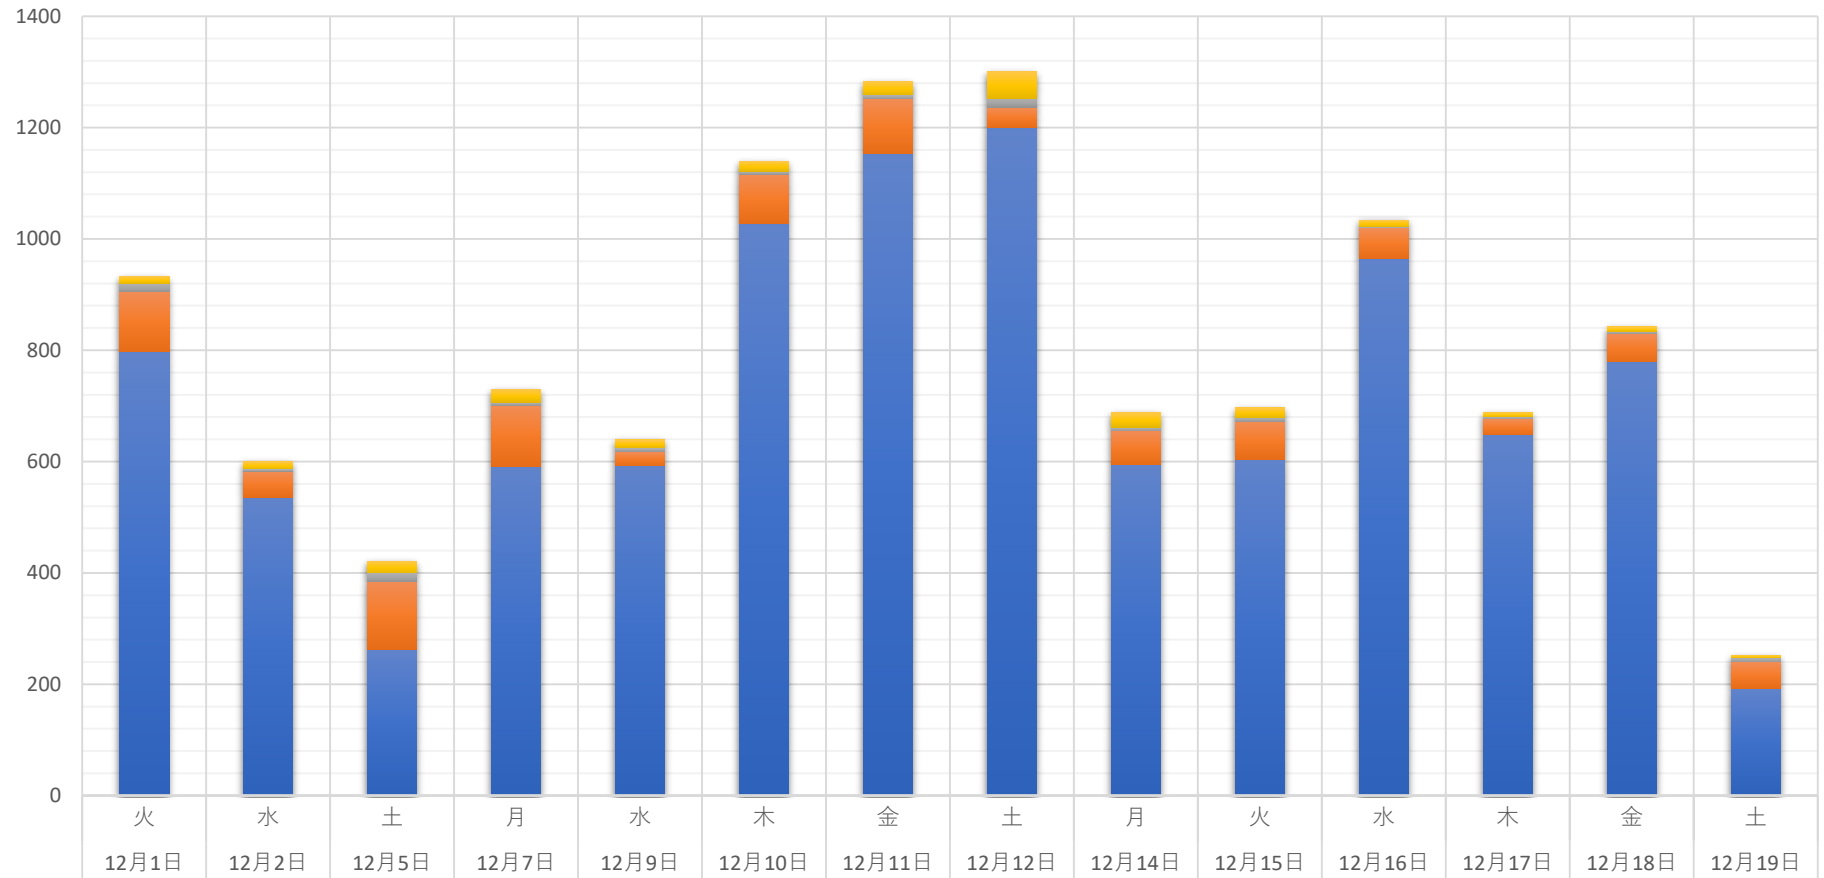

## 2020年12月 高田馬場駅前ロータリー広場散乱ゴミ推移

■ ペットボトル	13	13	21	23	14	18	24	48	26	18	12	7	8	4
■ 瓶	15	4	15	6	7	6	7	16	7	7	2	4	4	8
■ 缶	108	47	123	109	25	89	99	37	61	68	55	29	51	47
■ 吸い殻	797	536	262	592	593	1027	1153	1200	594	604	965	648	779	193