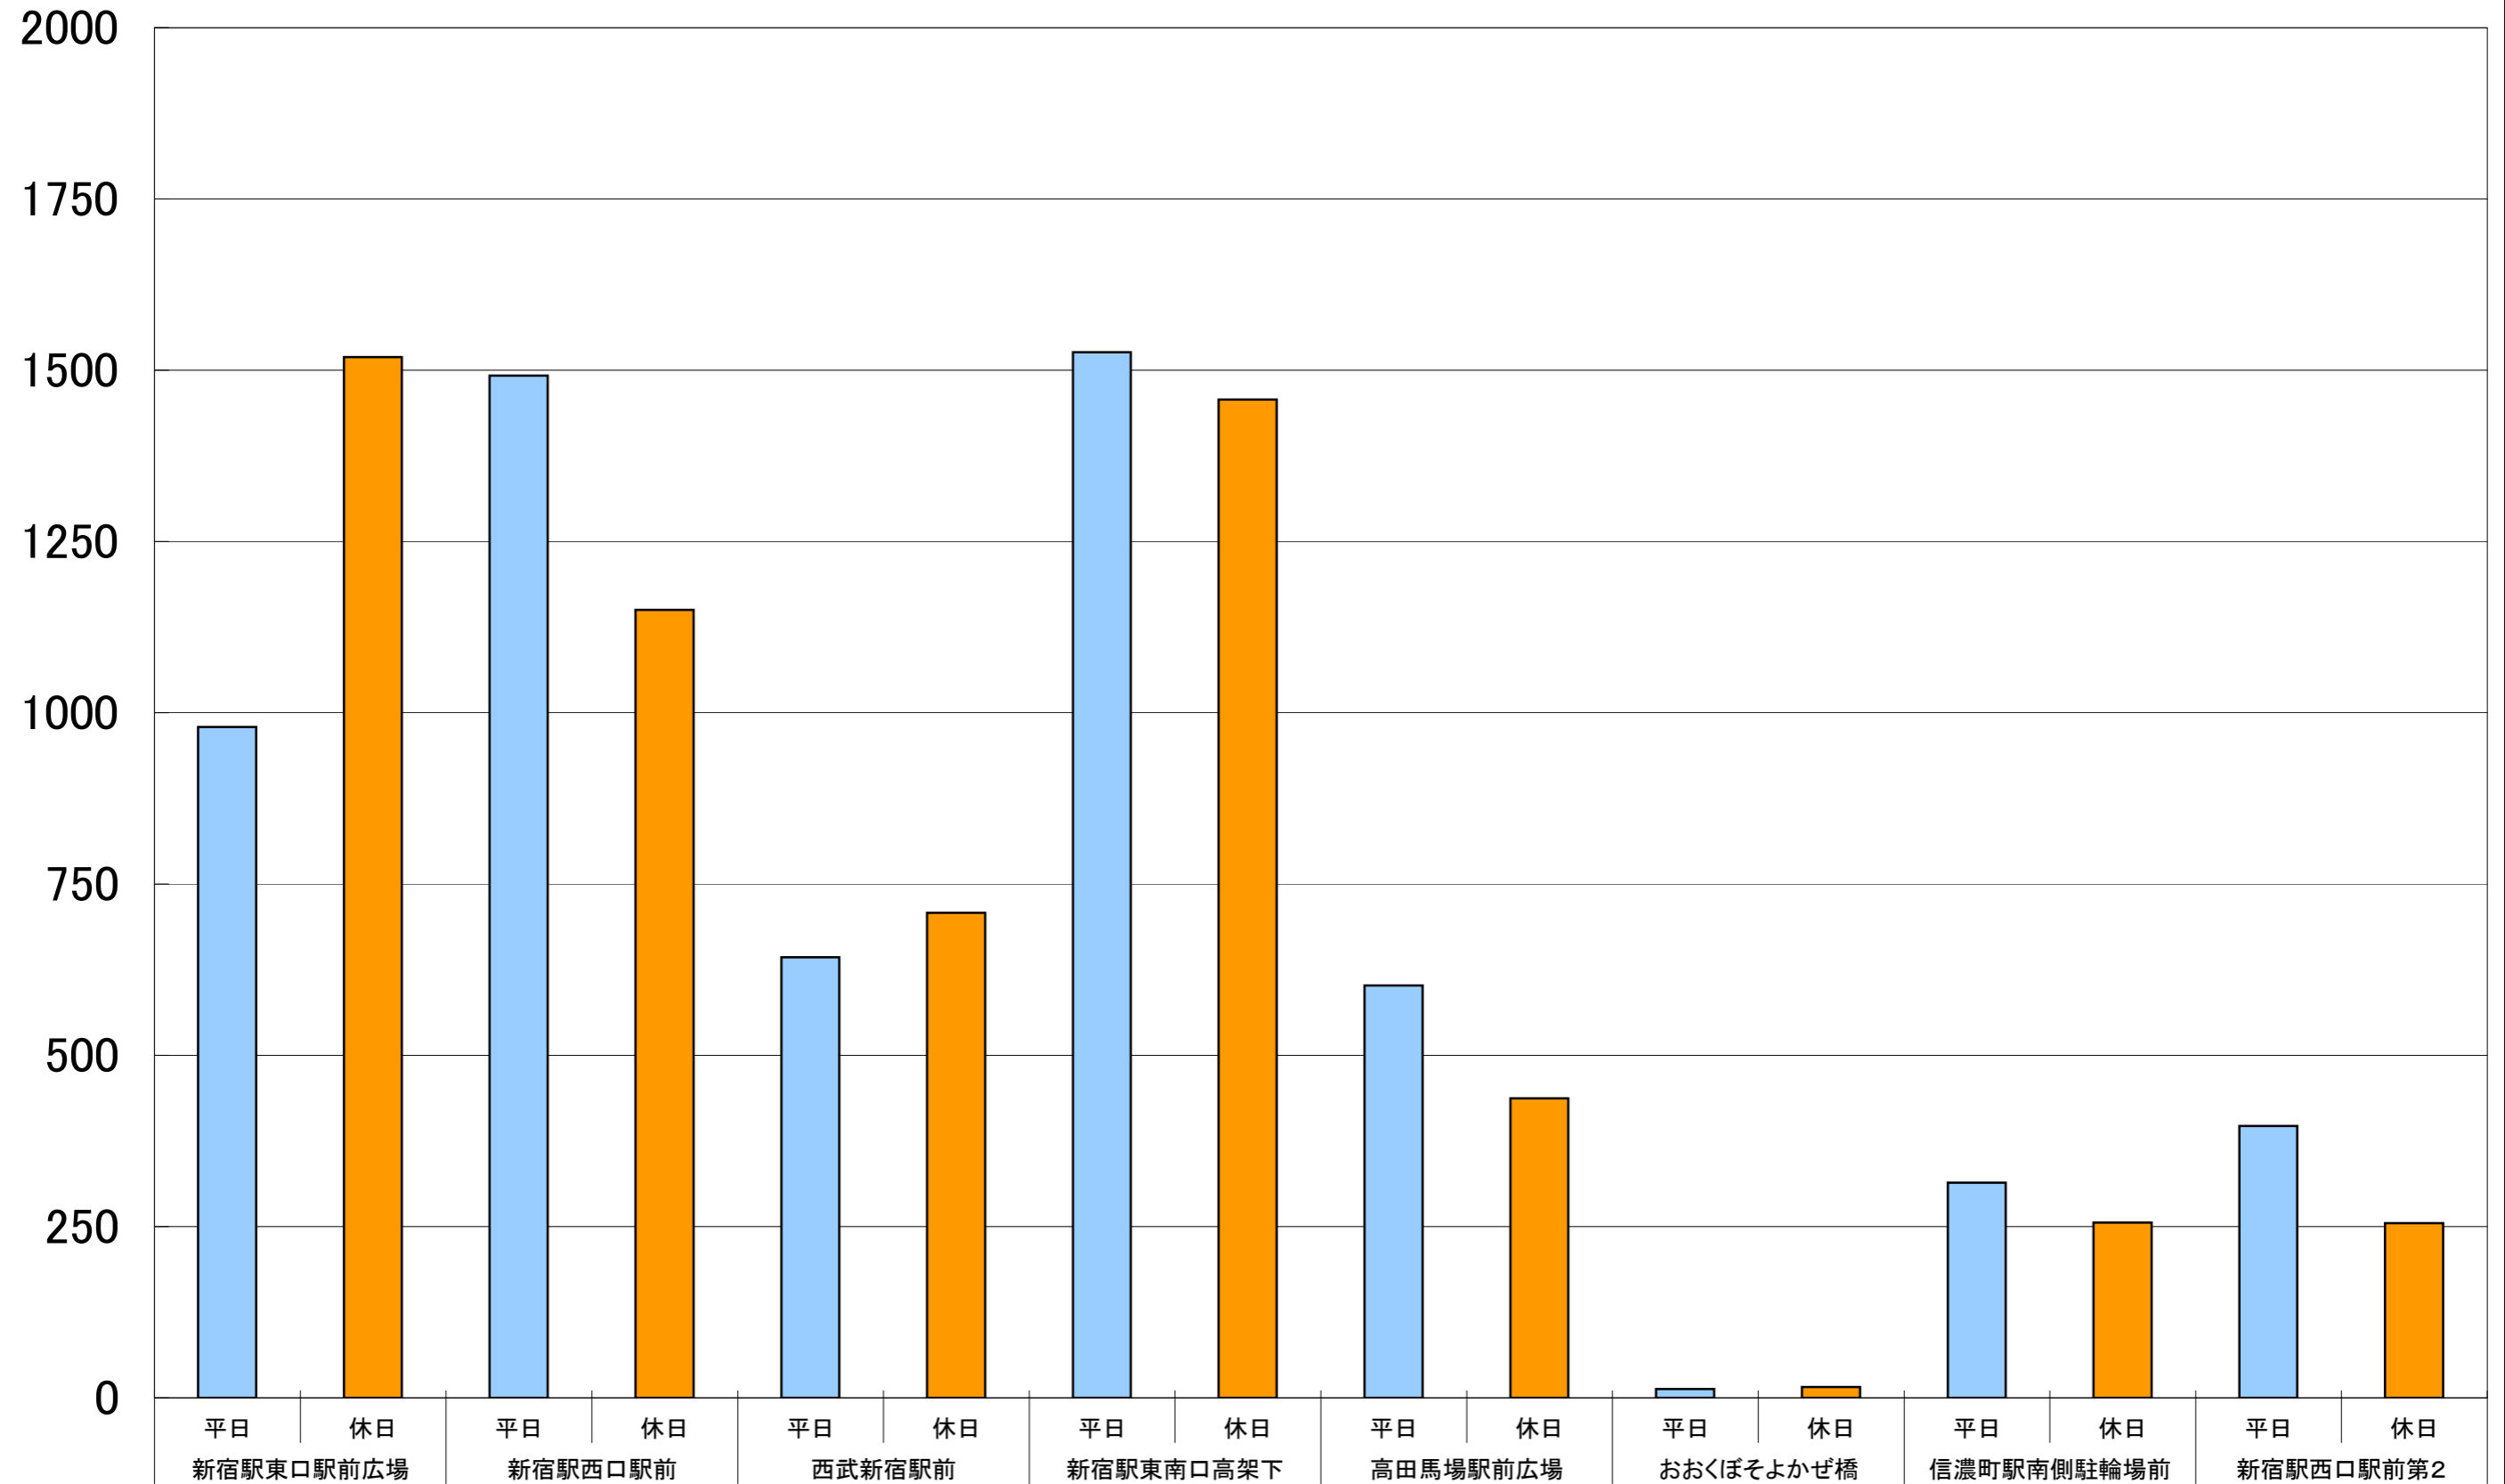

人

調査日別喫煙所別喫煙者数比較グラフ(人)