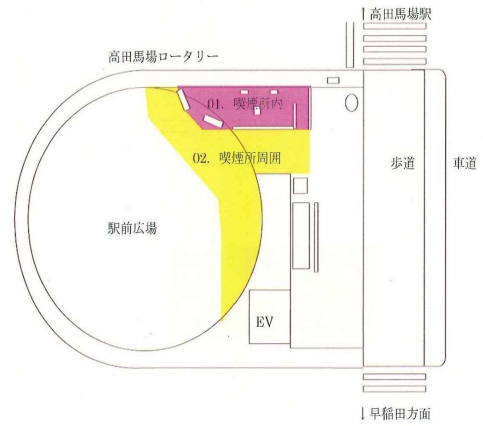

喫煙所利用者数調査結果集計表

調査地点：No.5 高田馬場駅前広場

調査年月日【平日】：平成30年11月9日（金） 天候：雨のち曇り

調査年月日【休日】：平成30年11月11日（日） 天候：晴れ

地点案内図

調査日別 時間帯 種別	平日				休日			
	喫煙所内 利用者(人)	喫煙所周囲 喫煙者(人)	合計(人)	喫煙所内 利用率(%)	喫煙所内 利用者(人)	喫煙所周囲 喫煙者(人)	合計(人)	喫煙所内 利用率(%)
7:00-	9	4	13	69.2	4	2	6	66.7
7:30-	13	17	30	43.3	10	0	10	100.0
8:00-	14	18	32	43.8	7	3	10	70.0
8:30-	13	16	29	44.8	12	3	15	80.0
9:00-	14	11	25	56.0	8	3	11	72.7
9:30-	11	3	14	78.6	15	7	22	68.2
10:00-	10	3	13	76.9	12	4	16	75.0
10:30-	11	4	15	73.3	7	1	8	87.5
11:00-	19	6	25	76.0	7	3	10	70.0
11:30-	14	6	20	70.0	13	1	14	92.9
12:00-	17	5	22	77.3	18	3	21	85.7
12:30-	17	6	23	73.9	14	3	17	82.4
13:00-	14	13	27	51.9	13	4	17	76.5
13:30-	12	3	15	80.0	12	3	15	80.0
14:00-	10	1	11	90.9	15	7	22	68.2
14:30-	6	5	11	54.5	13	3	16	81.3
15:00-	7	1	8	87.5	21	5	26	80.8
15:30-	6	7	13	46.2	12	5	17	70.6
16:00-	4	5	9	44.4	12	6	18	66.7
16:30-	11	4	15	73.3	11	4	15	73.3
17:00-	16	7	23	69.6	12	1	13	92.3
17:30-	7	4	11	63.6	15	2	17	88.2
18:00-	17	17	34	50.0	15	5	20	75.0
18:30-	14	12	26	53.8	11	4	15	73.3
19:00-	21	11	32	65.6	8	2	10	80.0
19:30-	13	8	21	61.9	9	1	10	90.0
20:00-	12	14	26	46.2	12	5	17	70.6
20:30-	16	11	27	59.3	14	1	15	93.3
21:00-	19	13	32	59.4	10	4	14	71.4
合計	367	235	602	61.0	342	95	437	78.3