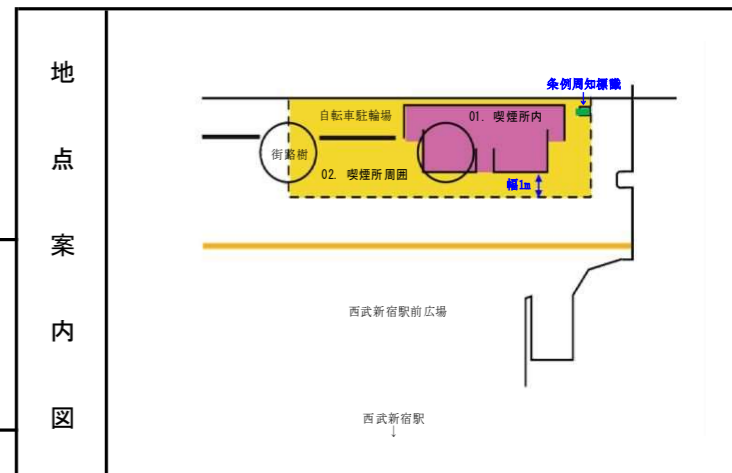

喫煙者数時間変動図

凡例

- 喫煙所内利用率
- 喫煙所内利用者数
- 喫煙所周囲喫煙者数