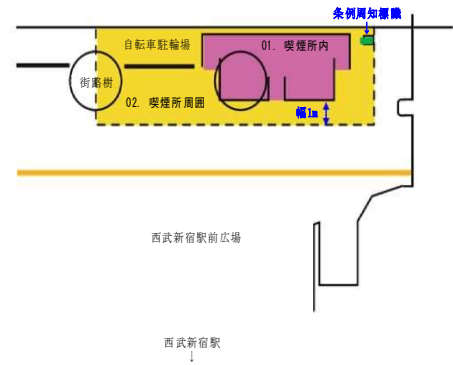

※ 【平日】12時台に街頭演説があったが、喫煙所内利用者や喫煙所周囲喫煙者に対する影響はなかったと思われる。

喫煙所利用者数調査結果集計表

調査地点：No.3 西武新宿駅前

調査年月日【平日】：平成30年11月9日（金） 天候：雨のち曇り

調査年月日【休日】：平成30年11月11日（日） 天候：晴れ

地点案内図

調査日別 時間帯 種別	平日				休日			
	喫煙所内 利用者(人)	喫煙所周囲 喫煙者(人)	合計(人)	喫煙所内 利用率(%)	喫煙所内 利用者(人)	喫煙所周囲 喫煙者(人)	合計(人)	喫煙所内 利用率(%)
7:00-	6	0	6	100.0	11	1	12	91.7
7:30-	25	0	25	100.0	8	0	8	100.0
8:00-	27	1	28	96.4	7	1	8	87.5
8:30-	33	0	33	100.0	8	0	8	100.0
9:00-	29	1	30	96.7	14	0	14	100.0
9:30-	10	0	10	100.0	8	0	8	100.0
10:00-	10	2	12	83.3	37	1	38	97.4
10:30-	8	1	9	88.9	20	0	20	100.0
11:00-	20	0	20	100.0	20	0	20	100.0
11:30-	13	0	13	100.0	9	0	9	100.0
12:00-	18	0	18	100.0	36	0	36	100.0
12:30-	21	0	21	100.0	21	1	22	95.5
13:00-	11	0	11	100.0	21	0	21	100.0
13:30-	7	0	7	100.0	15	0	15	100.0
14:00-	11	0	11	100.0	28	0	28	100.0
14:30-	14	0	14	100.0	36	0	36	100.0
15:00-	9	0	9	100.0	27	0	27	100.0
15:30-	8	0	8	100.0	37	0	37	100.0
16:00-	10	0	10	100.0	26	2	28	92.9
16:30-	17	1	18	94.4	28	1	29	96.6
17:00-	12	0	12	100.0	32	1	33	97.0
17:30-	29	0	29	100.0	34	0	34	100.0
18:00-	31	0	31	100.0	40	0	40	100.0
18:30-	29	2	31	93.5	31	1	32	96.9
19:00-	45	3	48	93.8	27	0	27	100.0
19:30-	49	3	52	94.2	28	2	30	93.3
20:00-	32	6	38	84.2	24	0	24	100.0
20:30-	44	4	48	91.7	26	4	30	86.7
21:00-	39	2	41	95.1	33	1	34	97.1
合計	617	26	643	96.0	692	16	708	97.7