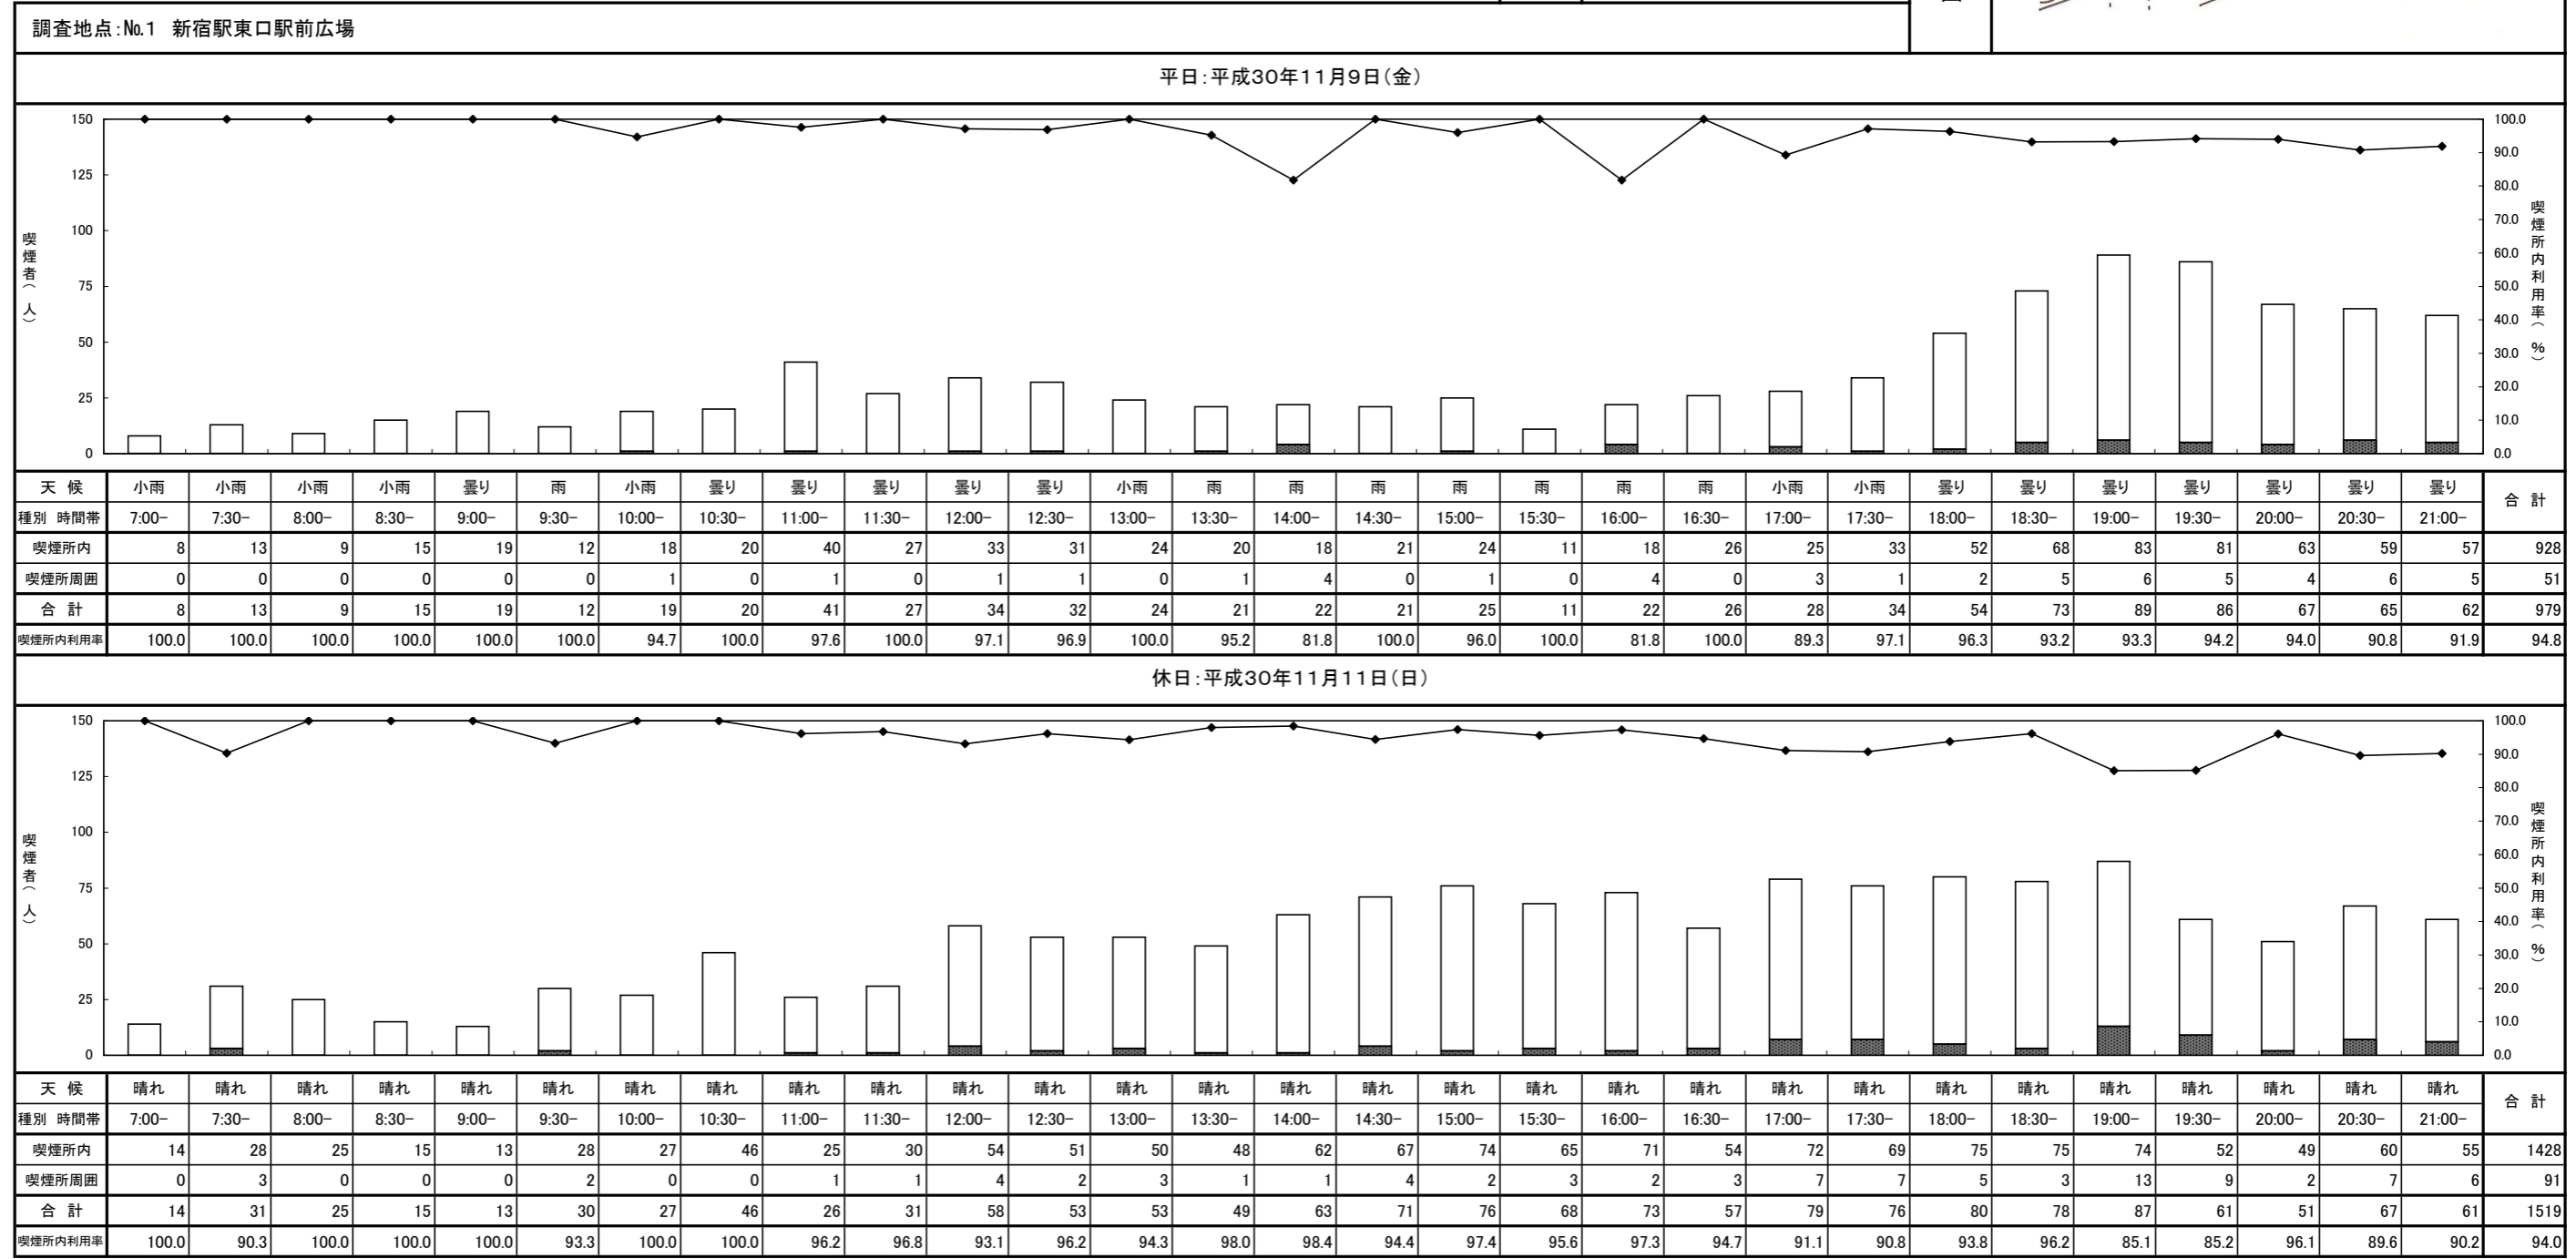

※ 【平日】断続的に降雨があった為、交番跡地軒下で喫煙する人が目立った。

喫煙者数時間変動図

凡例

- 喫煙所内利用率
- 喫煙所内利用者数
- 喫煙所周囲喫煙者数

地点案内図

※【休日】12:00~17:00の間、新宿通りが歩行者天国となり、喫煙所内利用者と喫煙所周囲喫煙者ともに増加傾向。

喫煙者数時間変動図

調査地点: No.2 新宿駅西口駅前