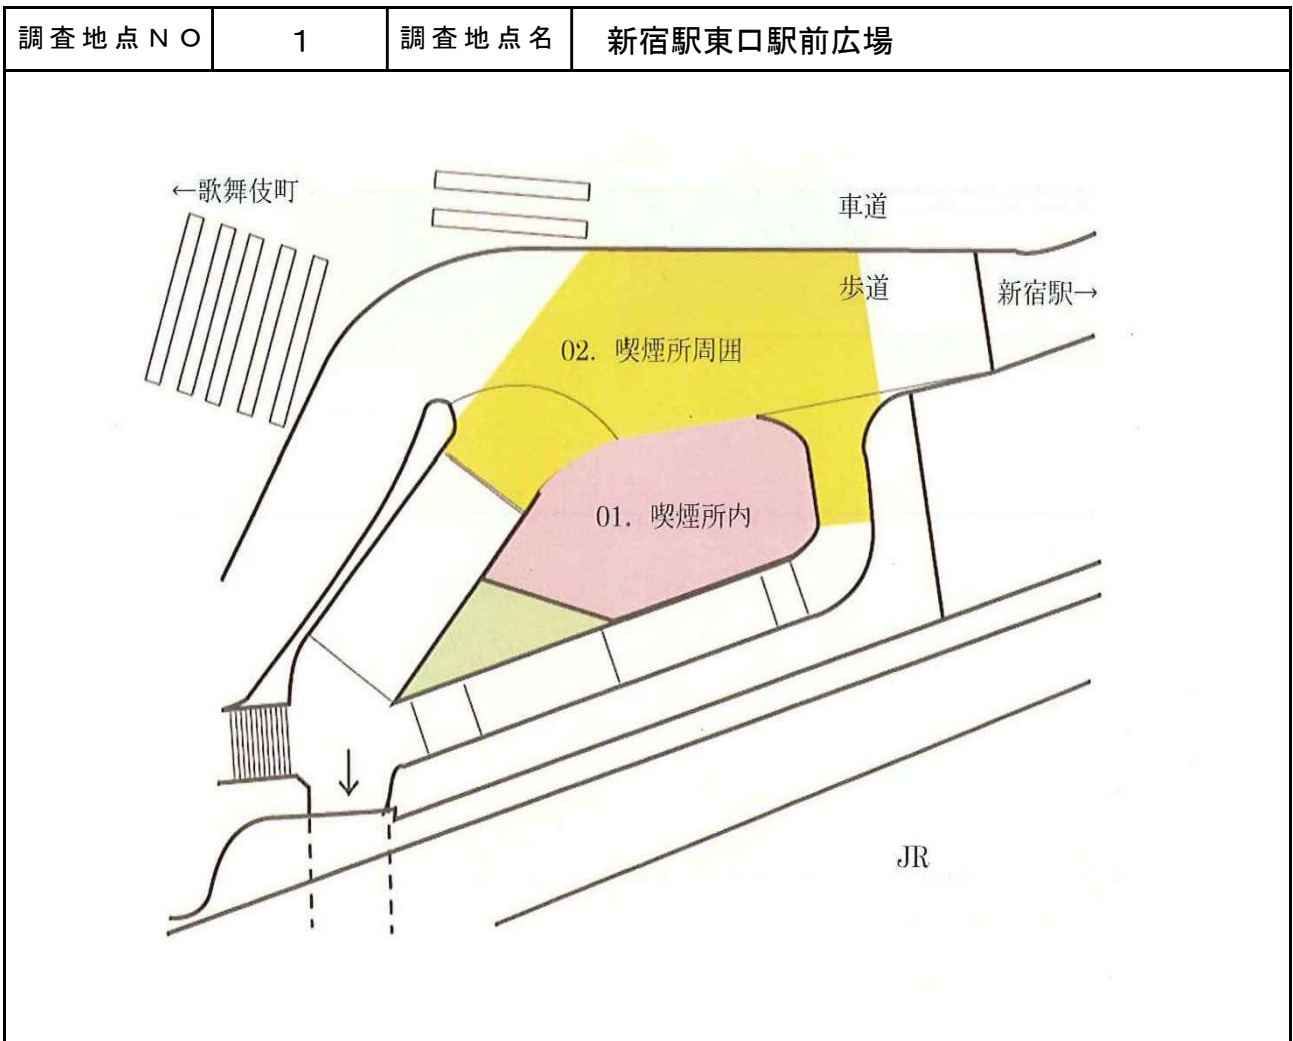

(2) 調査地点位置図

赤枠内は次頁参照

《 調査地点位置図 》

《凡例》
 ● ◀ No.00 : 調査地点

(3) 調査地点詳細図

調査地点NO	3	調査地点名	西武新宿駅前
--------	---	-------	--------

調査地点NO	4	調査地点名	新宿駅東南口高架下
--------	---	-------	-----------

調査地点NO	5	調査地点名	高田馬場駅前広場
--------	---	-------	----------

調査地点NO	6	調査地点名	おおくぼそよかぜ橋
--------	---	-------	-----------

調査地点NO	7	調査地点名	信濃町駅南側駐輪場前
--------	---	-------	------------

調査地点NO	8	調査地点名	新宿駅西口駅前第2
--------	---	-------	-----------

3. 調査方法

調査項目別の調査方法を以下に示す。

(1) 喫煙所利用者数調査