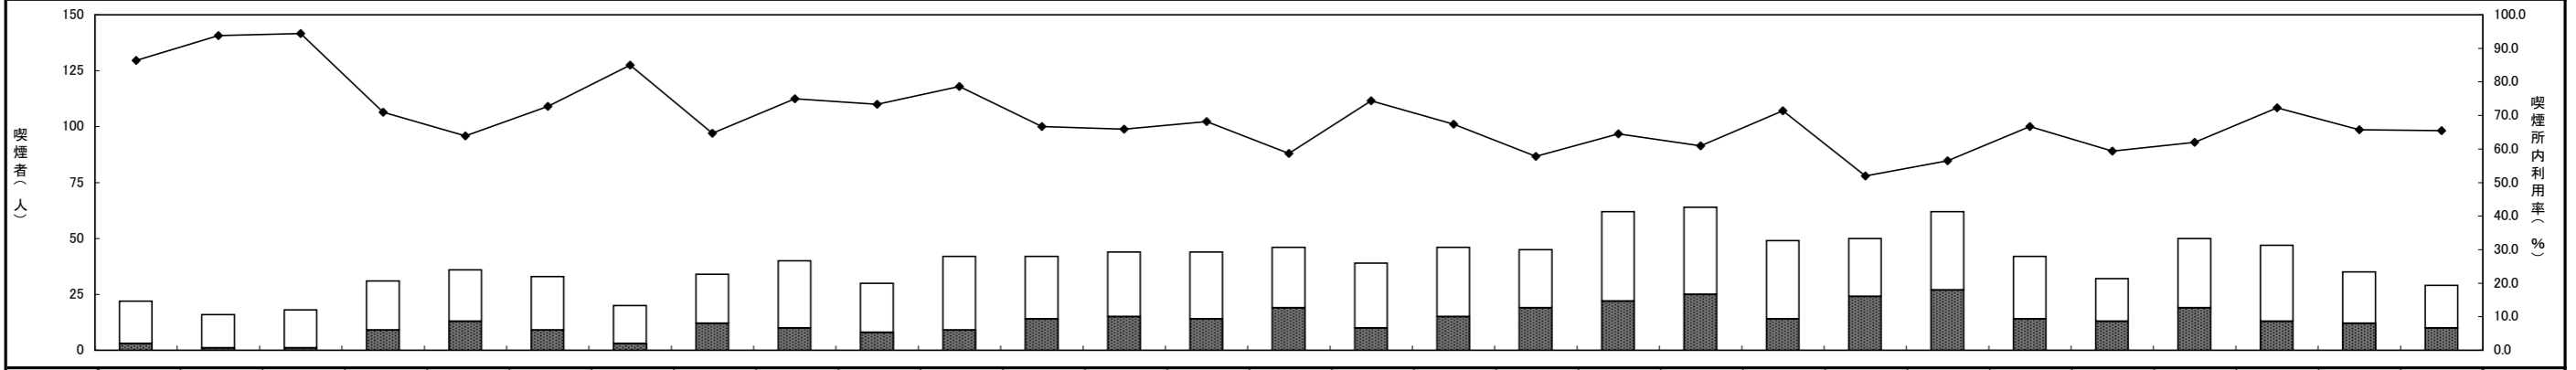

種別 時間帯	7:00-	7:30-	8:00-	8:30-	9:00-	9:30-	10:00-	10:30-	11:00-	11:30-	12:00-	12:30-	13:00-	13:30-	14:00-	14:30-	15:00-	15:30-	16:00-	16:30-	17:00-	17:30-	18:00-	18:30-	19:00-	19:30-	20:00-	20:30-	21:00-	合計
喫煙所内	19	15	17	22	23	24	17	22	30	22	33	28	29	30	27	29	31	26	40	39	35	26	35	28	19	31	34	23	19	773
喫煙所周囲	3	1	1	9	13	9	3	12	10	8	9	14	15	14	19	10	15	19	22	25	14	24	27	14	13	19	13	12	10	377
合計	22	16	18	31	36	33	20	34	40	30	42	42	44	44	46	39	46	45	62	64	49	50	62	42	32	50	47	35	29	1150
喫煙所内利用率	86.4	93.8	94.4	71.0	63.9	72.7	85.0	64.7	75.0	73.3	78.6	66.7	65.9	68.2	58.7	74.4	67.4	57.8	64.5	60.9	71.4	52.0	56.5	66.7	59.4	62.0	72.3	65.7	65.5	67.2

※【平日】12時台に街頭演説があったが、喫煙所内利用者や喫煙所周囲喫煙者に対する影響はなかったと思われる。