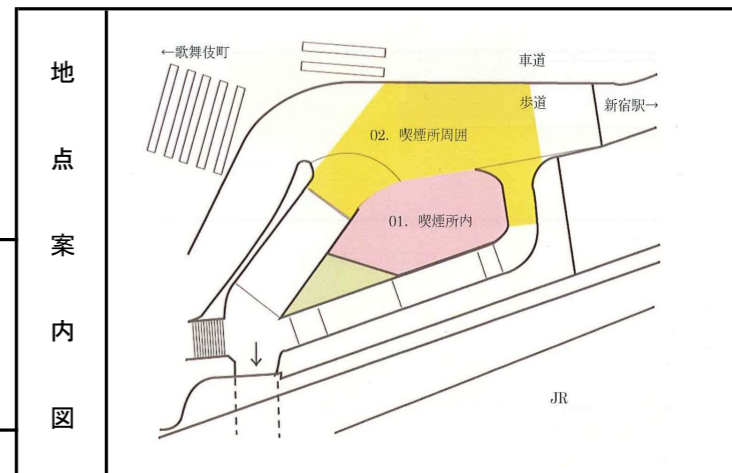

喫煙所利用者数調査結果集計表

調査地点 : No.8 新宿駅西口駅前第2

調査年月日【平日】 : 平成30年11月9日(金) 天候 : 雨のち曇り

調査年月日【休日】 : 平成30年11月11日(日) 天候 : 晴れ

地点案内図

調査日別 時間帯 種別	平日				休日			
	喫煙所内 利用者(人)	喫煙所周圍 喫煙者(人)	合計(人)	喫煙所内 利用率(%)	喫煙所内 利用者(人)	喫煙所周圍 喫煙者(人)	合計(人)	喫煙所内 利用率(%)
7:00-	6	1	7	85.7	4	0	4	100.0
7:30-	12	1	13	92.3	4	0	4	100.0
8:00-	6	7	13	46.2	6	0	6	100.0
8:30-	19	4	23	82.6	7	0	7	100.0
9:00-	14	2	16	87.5	7	0	7	100.0
9:30-	11	4	15	73.3	7	0	7	100.0
10:00-	7	0	7	100.0	4	1	5	80.0
10:30-	8	0	8	100.0	7	0	7	100.0
11:00-	12	0	12	100.0	8	0	8	100.0
11:30-	13	0	13	100.0	6	0	6	100.0
12:00-	7	0	7	100.0	9	0	9	100.0
12:30-	17	4	21	81.0	10	1	11	90.9
13:00-	5	12	17	29.4	8	0	8	100.0
13:30-	5	3	8	62.5	6	0	6	100.0
14:00-	6	1	7	85.7	9	0	9	100.0
14:30-	4	0	4	100.0	12	0	12	100.0
15:00-	6	6	12	50.0	7	1	8	87.5
15:30-	7	1	8	87.5	11	0	11	100.0
16:00-	3	3	6	50.0	13	0	13	100.0
16:30-	9	3	12	75.0	13	0	13	100.0
17:00-	5	0	5	100.0	10	0	10	100.0
17:30-	11	3	14	78.6	5	0	5	100.0
18:00-	16	5	21	76.2	13	0	13	100.0
18:30-	17	4	21	81.0	9	2	11	81.8
19:00-	21	2	23	91.3	11	1	12	91.7
19:30-	22	3	25	88.0	12	1	13	92.3
20:00-	13	5	18	72.2	11	0	11	100.0
20:30-	18	4	22	81.8	7	0	7	100.0
21:00-	17	2	19	89.5	11	1	12	91.7
合計	317	80	397	79.8	247	8	255	96.9

※ 【平日】断続的に降雨があった為、交番跡地軒下で喫煙する人が目立った。

喫煙者数時間変動図

凡例

- 喫煙所内利用率
- 喫煙所内利用者数
- 喫煙所周囲喫煙者数

地点案内図

※【休日】12:00~17:00の間、新宿通りが歩行者天国となり、喫煙所内利用者と喫煙所周囲喫煙者ともに増加傾向。

喫煙者数時間変動図

調査地点: No.2 新宿駅西口駅前