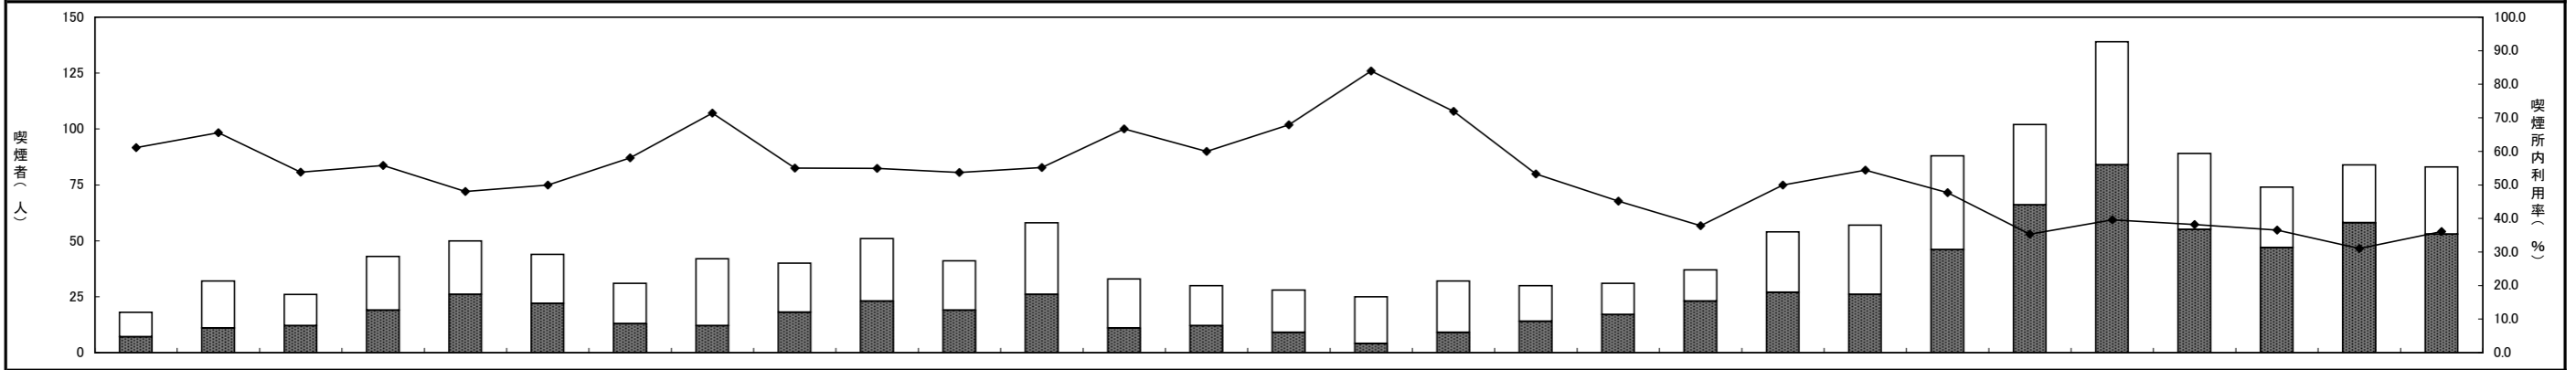

※ 【平日】断続的に降雨があった為、交番跡地軒下で喫煙する人が目立った。

喫煙者数時間変動図

凡例

- 喫煙所内利用率
- 喫煙所内利用者数
- 喫煙所周囲喫煙者数

地点案内図

※【休日】12:00~17:00の間、新宿通りが歩行者天国となり、喫煙所内利用者と喫煙所周囲喫煙者ともに増加傾向。

喫煙者数時間変動図

調査地点: No.2 新宿駅西口駅前

平日: 平成30年11月9日(金)

種別 時間帯	7:00-	7:30-	8:00-	8:30-	9:00-	9:30-	10:00-	10:30-	11:00-	11:30-	12:00-	12:30-	13:00-	13:30-	14:00-	14:30-	15:00-	15:30-	16:00-	16:30-	17:00-	17:30-	18:00-	18:30-	19:00-	19:30-	20:00-	20:30-	21:00-	合計
喫煙所内	11	21	14	24	24	22	18	30	22	28	22	32	22	18	19	21	23	16	14	14	27	31	42	36	55	34	27	26	30	723
喫煙所周囲	7	11	12	19	26	22	13	12	18	23	19	26	11	12	9	4	9	14	17	23	27	26	46	66	84	55	47	58	53	769
合計	18	32	26	43	50	44	31	42	40	51	41	58	33	30	28	25	32	30	31	37	54	57	88	102	139	89	74	84	83	1492
喫煙所内利用率	61.1	65.6	53.8	55.8	48.0	50.0	58.1	71.4	55.0	54.9	53.7	55.2	66.7	60.0	67.9	84.0	71.9	53.3	45.2	37.8	50.0	54.4	47.7	35.3	39.6	38.2	36.5	31.0	36.1	48.5