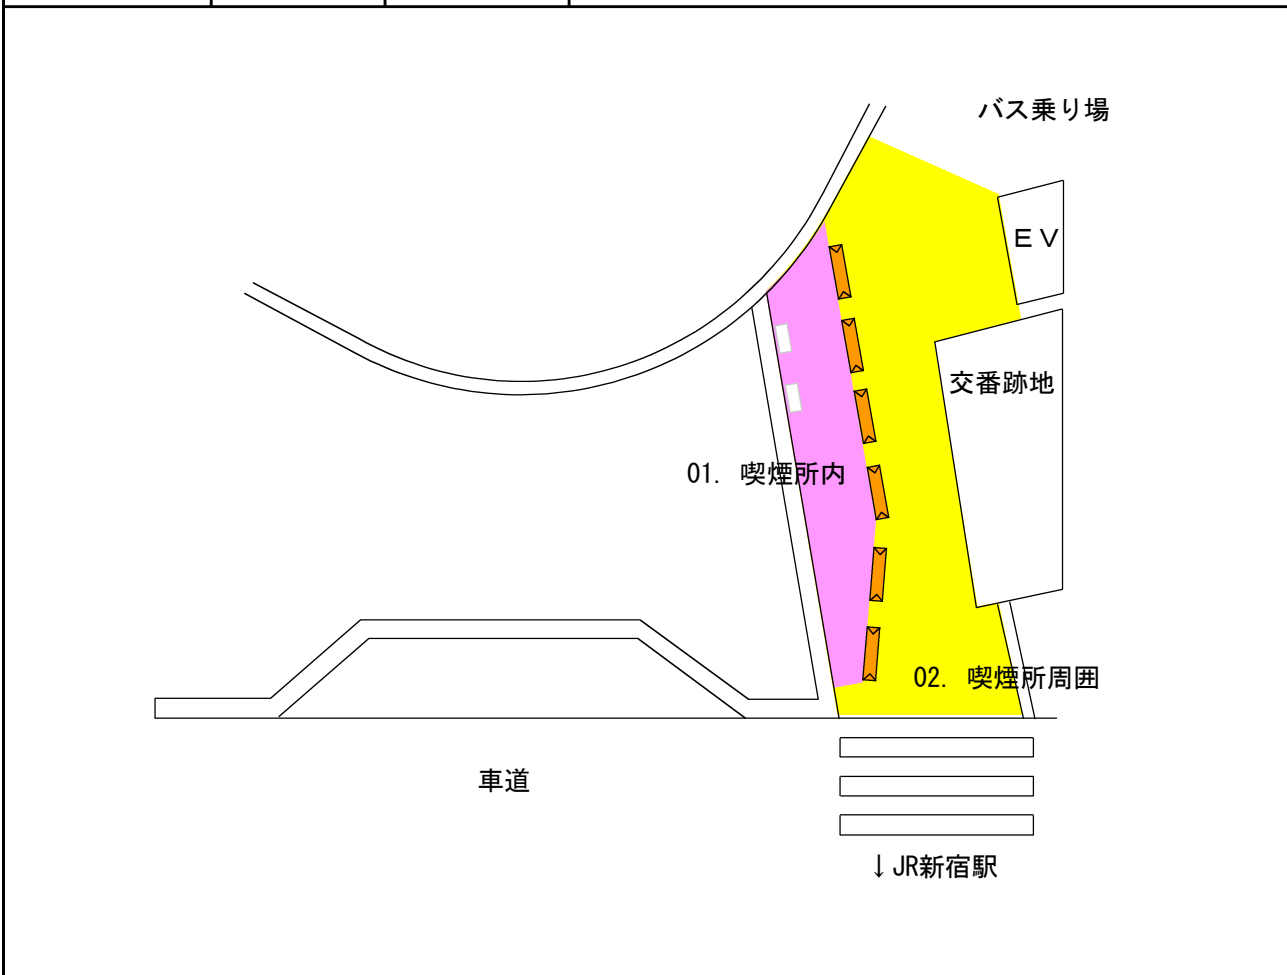

(2) 調査地点位置図

赤枠内は次頁参照

《 調査地点位置図 》

《凡例》
 ● ◀ No.00 : 調査地点

(3) 調査地点詳細図

調査地点NO	3	調査地点名	西武新宿駅前
--------	---	-------	--------

調査地点NO	4	調査地点名	新宿駅東南口高架下
--------	---	-------	-----------

調査地点NO	5	調査地点名	高田馬場駅前広場
--------	---	-------	----------

調査地点NO	6	調査地点名	おおくぼそよかぜ橋
--------	---	-------	-----------

調査地点NO	7	調査地点名	信濃町駅南側駐輪場前
--------	---	-------	------------

調査地点NO	8	調査地点名	新宿駅西口駅前第2
--------	---	-------	-----------

3. 調査方法

調査項目別の調査方法を以下に示す。

(1) 喫煙所利用者数調査