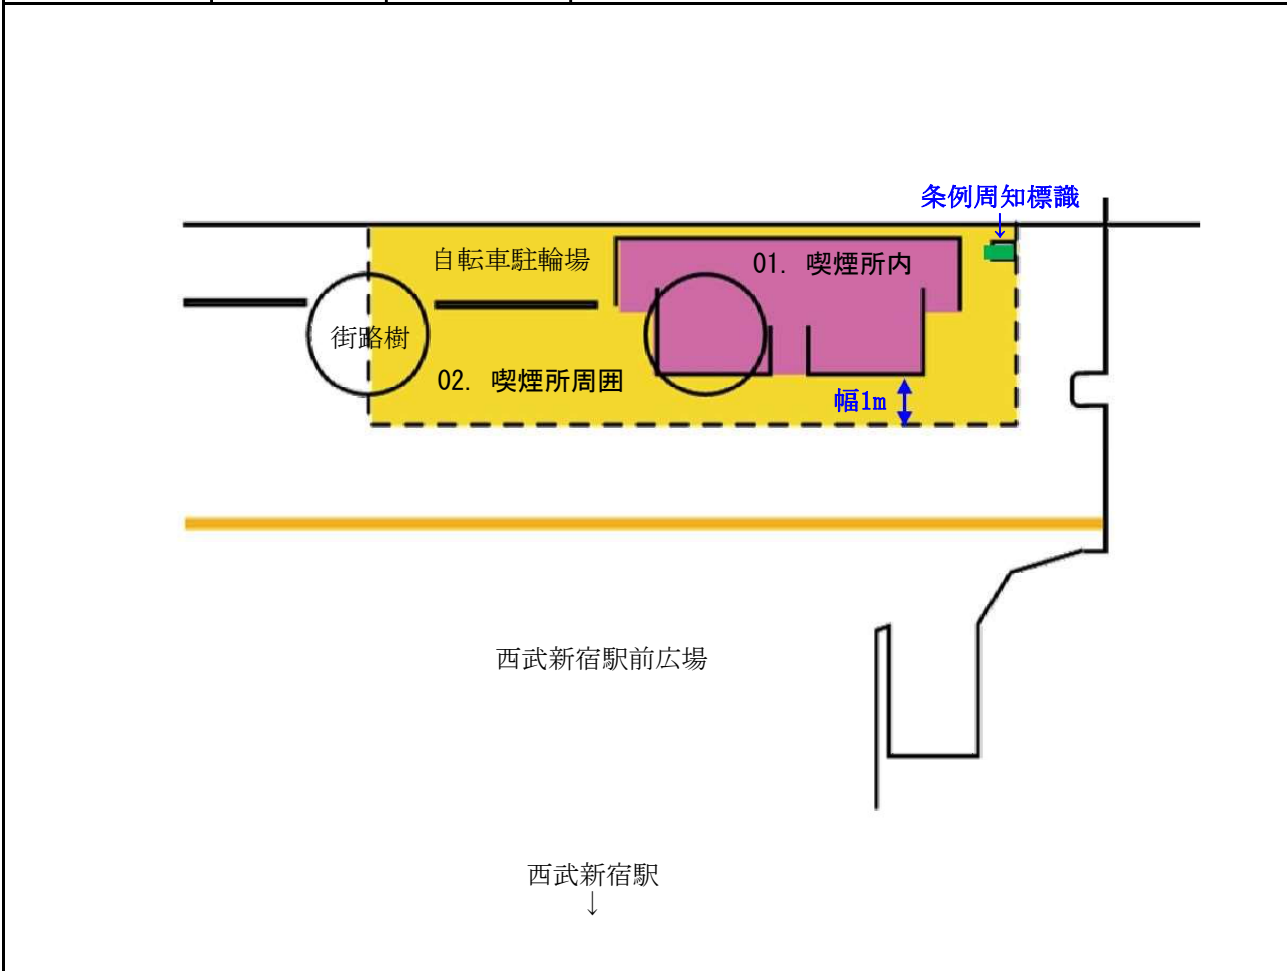

(2) 調査地点位置図

赤枠内は次頁参照

《 調査地点位置図 》

《凡例》
 ● ◀ No.00 : 調査地点

(3) 調査地点詳細図

調査地点NO	3	調査地点名	西武新宿駅前
--------	---	-------	--------

調査地点NO	4	調査地点名	新宿駅東南口高架下
--------	---	-------	-----------

調査地点NO	5	調査地点名	高田馬場駅前広場
--------	---	-------	----------

調査地点NO	6	調査地点名	おおくぼそよかぜ橋
--------	---	-------	-----------

調査地点NO	7	調査地点名	信濃町駅南側駐輪場前
--------	---	-------	------------

調査地点NO	8	調査地点名	新宿駅西口駅前第2
--------	---	-------	-----------

3. 調査方法

調査項目別の調査方法を以下に示す。

(1) 喫煙所利用者数調査