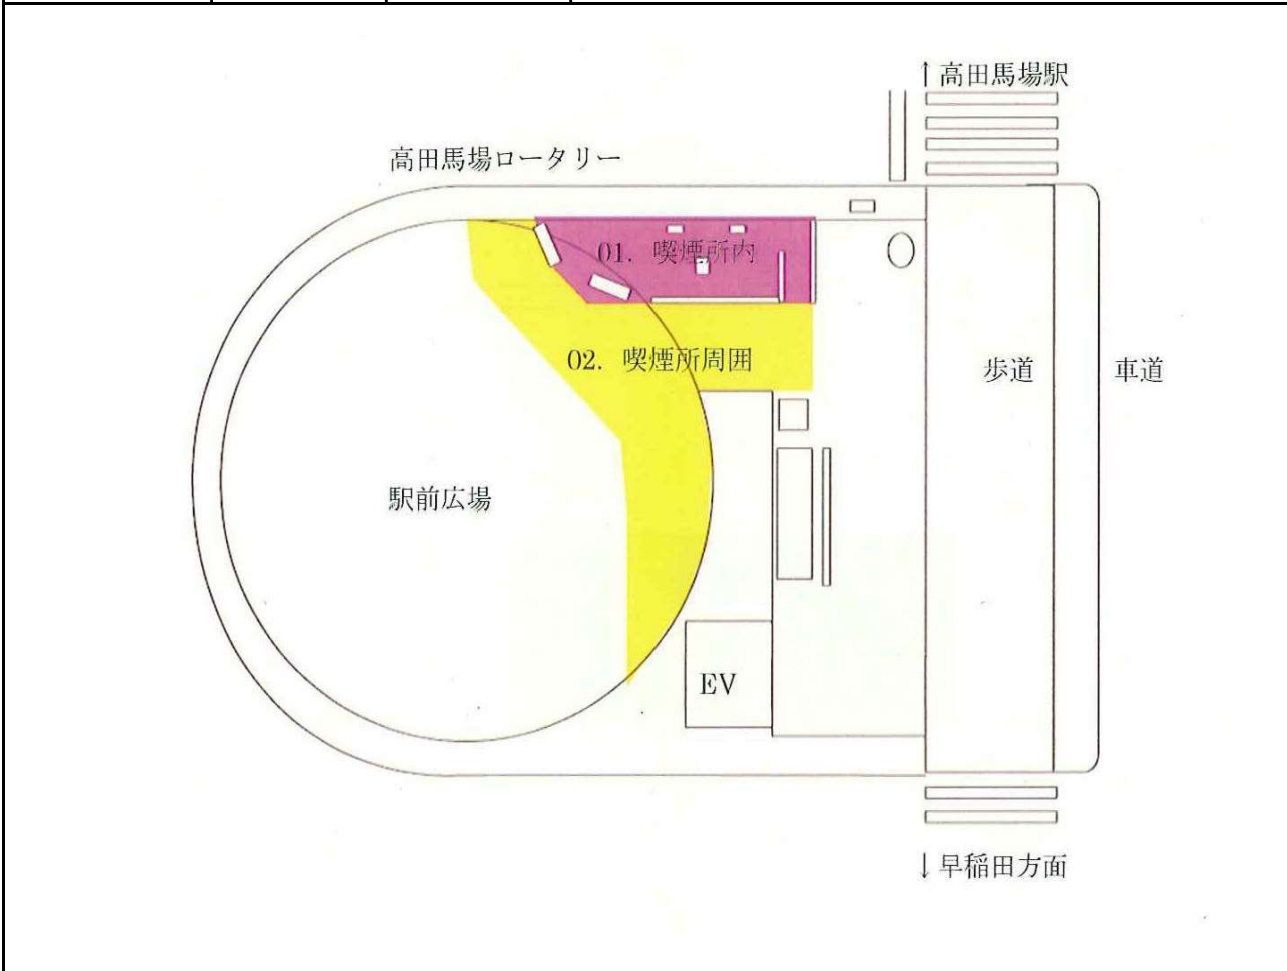

(2) 調査地点位置図

赤枠内は次頁参照

《 調査地点位置図 》

《凡例》
 ● ◀ No.00 : 調査地点

(3) 調査地点詳細図

調査地点NO	3	調査地点名	西武新宿駅前
--------	---	-------	--------

調査地点NO	4	調査地点名	新宿駅東南口高架下
--------	---	-------	-----------

調査地点NO	5	調査地点名	高田馬場駅前広場
--------	---	-------	----------

調査地点NO	6	調査地点名	おおくぼそよかぜ橋
--------	---	-------	-----------

調査地点NO	7	調査地点名	信濃町駅南側駐輪場前
--------	---	-------	------------

調査地点NO	8	調査地点名	新宿駅西口駅前第2
--------	---	-------	-----------

3. 調査方法

調査項目別の調査方法を以下に示す。

(1) 喫煙所利用者数調査