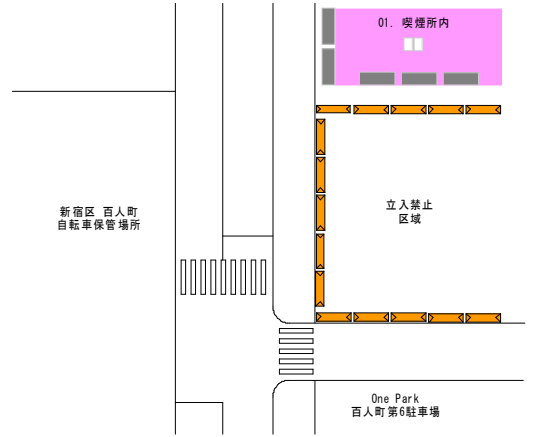

喫煙所利用者数調査結果集計表

調査地点 : No.6 おおくぼそよかぜ橋

調査年月日【平日】 : 平成30年11月9日(金) 天候 : 雨のち曇り

調査年月日【休日】 : 平成30年11月11日(日) 天候 : 晴れ

地点案内図

調査日別 時間帯 種別	平日				休日			
	喫煙所内 利用者(人)	喫煙所周囲 喫煙者(人)	合計(人)	喫煙所内 利用率(%)	喫煙所内 利用者(人)	喫煙所周囲 喫煙者(人)	合計(人)	喫煙所内 利用率(%)
7:00-	0	--	0	--	2	--	2	--
7:30-	0	--	0	--	1	--	1	--
8:00-	0	--	0	--	0	--	0	--
8:30-	1	--	1	--	0	--	0	--
9:00-	0	--	0	--	0	--	0	--
9:30-	0	--	0	--	2	--	2	--
10:00-	0	--	0	--	0	--	0	--
10:30-	0	--	0	--	2	--	2	--
11:00-	0	--	0	--	1	--	1	--
11:30-	0	--	0	--	0	--	0	--
12:00-	2	--	2	--	0	--	0	--
12:30-	1	--	1	--	0	--	0	--
13:00-	1	--	1	--	1	--	1	--
13:30-	0	--	0	--	1	--	1	--
14:00-	0	--	0	--	0	--	0	--
14:30-	0	--	0	--	0	--	0	--
15:00-	0	--	0	--	2	--	2	--
15:30-	0	--	0	--	0	--	0	--
16:00-	1	--	1	--	2	--	2	--
16:30-	0	--	0	--	0	--	0	--
17:00-	1	--	1	--	2	--	2	--
17:30-	2	--	2	--	0	--	0	--
18:00-	0	--	0	--	0	--	0	--
18:30-	1	--	1	--	0	--	0	--
19:00-	1	--	1	--	0	--	0	--
19:30-	0	--	0	--	0	--	0	--
20:00-	0	--	0	--	0	--	0	--
20:30-	0	--	0	--	0	--	0	--
21:00-	2	--	2	--	0	--	0	--
合計	13	--	13	--	16	--	16	--