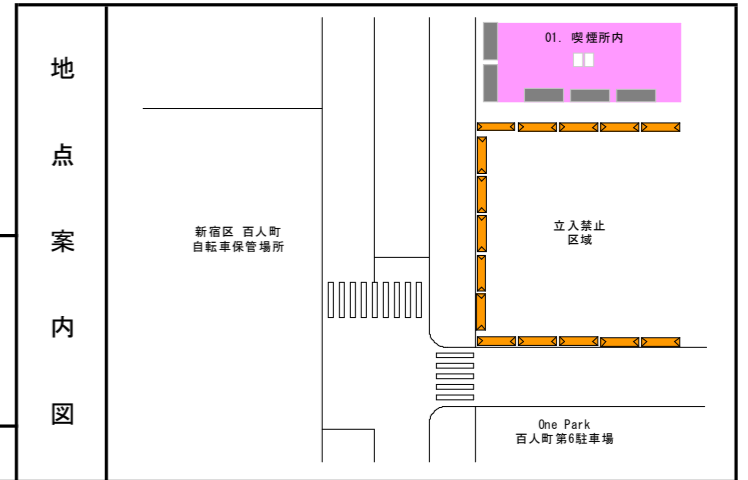

喫煙者数時間変動図

凡例

- 喫煙所内利用率
- 喫煙所内利用者数
- 喫煙所周囲喫煙者数

喫煙者数時間変動図

地点案内図

調査地点: No.6 おおくぼそよかぜ橋

平日: 平成30年11月9日(金)

天候	小雨	小雨	小雨	小雨	曇り	雨	小雨	曇り	曇り	曇り	曇り	曇り	小雨	雨	雨	雨	雨	雨	雨	雨	小雨	小雨	曇り	曇り	曇り	曇り	曇り	曇り	曇り	合計
種別 時間帯	7:00-	7:30-	8:00-	8:30-	9:00-	9:30-	10:00-	10:30-	11:00-	11:30-	12:00-	12:30-	13:00-	13:30-	14:00-	14:30-	15:00-	15:30-	16:00-	16:30-	17:00-	17:30-	18:00-	18:30-	19:00-	19:30-	20:00-	20:30-	21:00-	
喫煙所内	0	0	0	1	0	0	0	0	0	0	2	1	1	0	0	0	0	0	1	0	1	2	0	1	1	0	0	0	2	13
喫煙所周囲	--	--	--	--	--	--	--	--	--	--	--	--	--	--	--	--	--	--	--	--	--	--	--	--	--	--	--	--	--	--
合計	0	0	0	1	0	0	0	0	0	0	2	1	1	0	0	0	0	0	1	0	1	2	0	1	1	0	0	0	2	13
喫煙所内利用率	--	--	--	--	--	--	--	--	--	--	--	--	--	--	--	--	--	--	--	--	--	--	--	--	--	--	--	--	--	--

休日: 平成30年11月11日(日)

天候	晴れ	晴れ	晴れ	晴れ	晴れ	晴れ	晴れ	晴れ	晴れ	晴れ	晴れ	晴れ	晴れ	晴れ	晴れ	晴れ	晴れ	晴れ	晴れ	晴れ	晴れ	晴れ	晴れ	晴れ	晴れ	晴れ	晴れ	晴れ	晴れ	合計
種別 時間帯	7:00-	7:30-	8:00-	8:30-	9:00-	9:30-	10:00-	10:30-	11:00-	11:30-	12:00-	12:30-	13:00-	13:30-	14:00-	14:30-	15:00-	15:30-	16:00-	16:30-	17:00-	17:30-	18:00-	18:30-	19:00-	19:30-	20:00-	20:30-	21:00-	
喫煙所内	2	1	0	0	0	2	0	2	1	0	0	0	1	1	0	0	2	0	2	0	2	0	0	0	0	0	0	0	0	16
喫煙所周囲	--	--	--	--	--	--	--	--	--	--	--	--	--	--	--	--	--	--	--	--	--	--	--	--	--	--	--	--	--	--
合計	2	1	0	0	0	2	0	2	1	0	0	0	1	1	0	0	2	0	2	0	2	0	0	0	0	0	0	0	16	
喫煙所内利用率	--	--	--	--	--	--	--	--	--	--	--	--	--	--	--	--	--	--	--	--	--	--	--	--	--	--	--	--	--	--