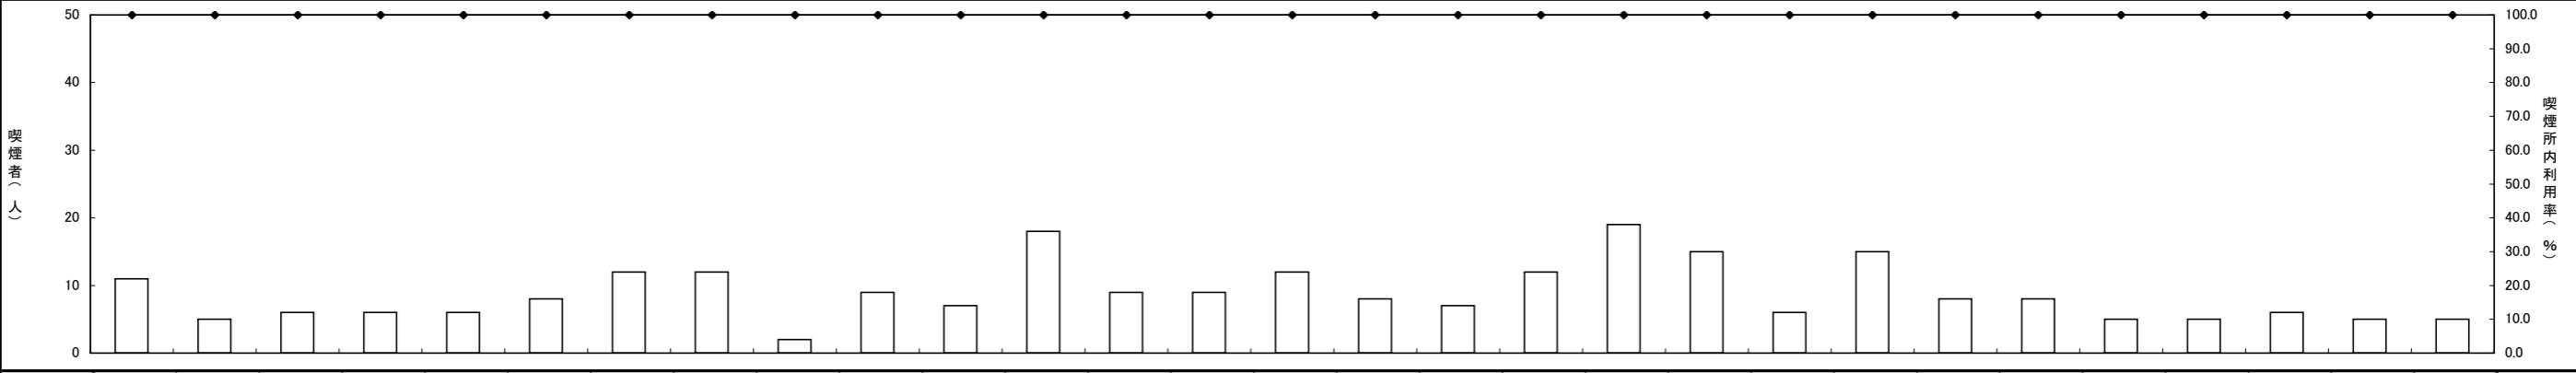

天候	晴れ	晴れ	晴れ	晴れ	晴れ	晴れ	晴れ	晴れ	晴れ	晴れ	晴れ	晴れ	晴れ	晴れ	晴れ	晴れ	晴れ	晴れ	晴れ	晴れ	晴れ	晴れ	晴れ	晴れ	晴れ	晴れ	晴れ	晴れ	晴れ	合計
種別 時間帯	7:00-	7:30-	8:00-	8:30-	9:00-	9:30-	10:00-	10:30-	11:00-	11:30-	12:00-	12:30-	13:00-	13:30-	14:00-	14:30-	15:00-	15:30-	16:00-	16:30-	17:00-	17:30-	18:00-	18:30-	19:00-	19:30-	20:00-	20:30-	21:00-	
喫煙所内	11	5	6	6	6	8	12	12	2	9	7	18	9	9	12	8	7	12	19	15	6	15	8	8	5	5	6	5	5	256
喫煙所周囲	0	0	0	0	0	0	0	0	0	0	0	0	0	0	0	0	0	0	0	0	0	0	0	0	0	0	0	0	0	0
合計	11	5	6	6	6	8	12	12	2	9	7	18	9	9	12	8	7	12	19	15	6	15	8	8	5	5	6	5	5	256
喫煙所内利用率	100.0	100.0	100.0	100.0	100.0	100.0	100.0	100.0	100.0	100.0	100.0	100.0	100.0	100.0	100.0	100.0	100.0	100.0	100.0	100.0	100.0	100.0	100.0	100.0	100.0	100.0	100.0	100.0	100.0	100.0