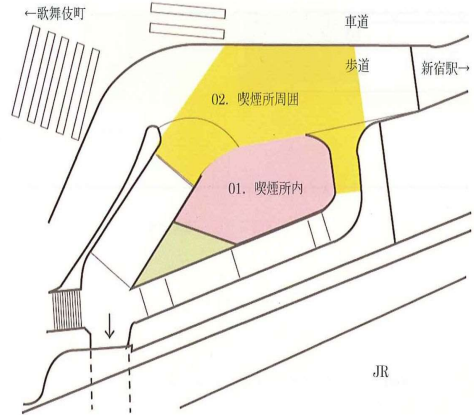

(2) 調査地点位置図

赤枠内は次頁参照

《 調査地点位置図 》

《凡例》
 ● ◀ No.00 : 調査地点

(3) 調査地点詳細図

調査地点NO	3	調査地点名	西武新宿駅前
--------	---	-------	--------

調査地点NO	4	調査地点名	新宿駅東南口高架下
--------	---	-------	-----------

調査地点NO	5	調査地点名	高田馬場駅前広場
--------	---	-------	----------

調査地点NO	6	調査地点名	おおくぼそよかぜ橋
--------	---	-------	-----------

調査地点NO	7	調査地点名	信濃町駅南側駐輪場前
--------	---	-------	------------

調査地点NO	8	調査地点名	新宿駅西口駅前第2
--------	---	-------	-----------

3. 調査方法

調査項目別の調査方法を以下に示す。

(1) 喫煙所利用者数調査

喫煙所利用者数調査は、各地点喫煙所内利用者と喫煙所周囲喫煙者の2分類にて観測した。

なお、具体の調査方法は、下記の通りとした。

- ◆調査地点において、調査員がマニュアルカウンターを用いて範囲別、時間別に観測し、調査票に記入した。
- ◆調査票の記入にあたっては、30分毎に全29回観測し調査票に記入した。
- ◆喫煙所内利用者は全て喫煙者と判断して利用者全てをカウント対象とした。
- ◆喫煙所周囲喫煙者は明らかに喫煙者と判別できる者のみ(煙草に火をつけている等)をカウント対象とした。
- ◆電子たばこと思われるものを吸引している者も喫煙者とみなし、カウント対象とした。

喫煙所利用者数調査結果集計表

調査地点：No.1 新宿駅東口駅前広場

調査年月日【平日】：平成30年11月9日（金） 天候：雨のち曇り

調査年月日【休日】：平成30年11月11日（日） 天候：晴れ

地点案内図

調査日別 時間帯 種別	平日				休日			
	喫煙所内 利用者(人)	喫煙所周囲 喫煙者(人)	合計(人)	喫煙所内 利用率(%)	喫煙所内 利用者(人)	喫煙所周囲 喫煙者(人)	合計(人)	喫煙所内 利用率(%)
7:00-	8	0	8	100.0	14	0	14	100.0
7:30-	13	0	13	100.0	28	3	31	90.3
8:00-	9	0	9	100.0	25	0	25	100.0
8:30-	15	0	15	100.0	15	0	15	100.0
9:00-	19	0	19	100.0	13	0	13	100.0
9:30-	12	0	12	100.0	28	2	30	93.3
10:00-	18	1	19	94.7	27	0	27	100.0
10:30-	20	0	20	100.0	46	0	46	100.0
11:00-	40	1	41	97.6	25	1	26	96.2
11:30-	27	0	27	100.0	30	1	31	96.8
12:00-	33	1	34	97.1	54	4	58	93.1
12:30-	31	1	32	96.9	51	2	53	96.2
13:00-	24	0	24	100.0	50	3	53	94.3
13:30-	20	1	21	95.2	48	1	49	98.0
14:00-	18	4	22	81.8	62	1	63	98.4
14:30-	21	0	21	100.0	67	4	71	94.4
15:00-	24	1	25	96.0	74	2	76	97.4
15:30-	11	0	11	100.0	65	3	68	95.6
16:00-	18	4	22	81.8	71	2	73	97.3
16:30-	26	0	26	100.0	54	3	57	94.7
17:00-	25	3	28	89.3	72	7	79	91.1
17:30-	33	1	34	97.1	69	7	76	90.8
18:00-	52	2	54	96.3	75	5	80	93.8
18:30-	68	5	73	93.2	75	3	78	96.2
19:00-	83	6	89	93.3	74	13	87	85.1
19:30-	81	5	86	94.2	52	9	61	85.2
20:00-	63	4	67	94.0	49	2	51	96.1
20:30-	59	6	65	90.8	60	7	67	89.6
21:00-	57	5	62	91.9	55	6	61	90.2
合計	928	51	979	94.8	1428	91	1519	94.0