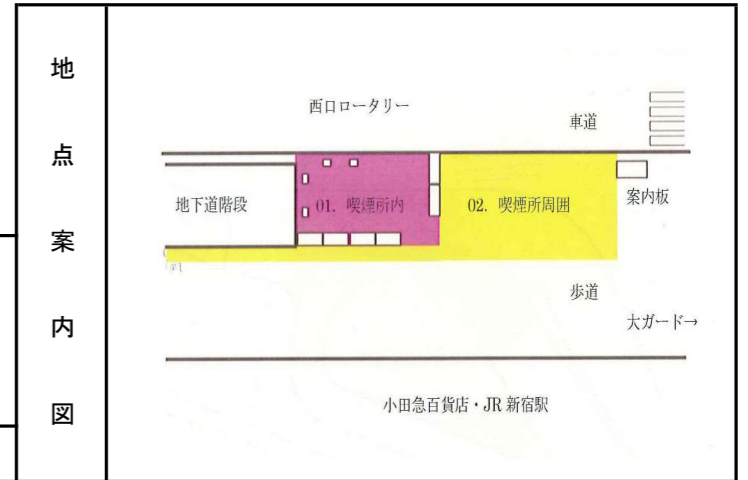

※ 【平日】断続的に降雨があった為、交番跡地軒下で喫煙する人が目立った。

喫煙者数時間変動図

凡例

- 喫煙所内利用率
- 喫煙所内利用者数
- 喫煙所周囲喫煙者数

地点案内図

※【休日】12:00~17:00の間、新宿通りが歩行者天国となり、喫煙所内利用者と喫煙所周囲喫煙者ともに増加傾向。

喫煙者数時間変動図

調査地点: No.2 新宿駅西口駅前

平日: 平成30年11月9日(金)

種別 時間帯	7:00-	7:30-	8:00-	8:30-	9:00-	9:30-	10:00-	10:30-	11:00-	11:30-	12:00-	12:30-	13:00-	13:30-	14:00-	14:30-	15:00-	15:30-	16:00-	16:30-	17:00-	17:30-	18:00-	18:30-	19:00-	19:30-	20:00-	20:30-	21:00-	合計
喫煙所内	11	21	14	24	24	22	18	30	22	28	22	32	22	18	19	21	23	16	14	14	27	31	42	36	55	34	27	26	30	723
喫煙所周囲	7	11	12	19	26	22	13	12	18	23	19	26	11	12	9	4	9	14	17	23	27	26	46	66	84	55	47	58	53	769
合計	18	32	26	43	50	44	31	42	40	51	41	58	33	30	28	25	32	30	31	37	54	57	88	102	139	89	74	84	83	1492
喫煙所内利用率	61.1	65.6	53.8	55.8	48.0	50.0	58.1	71.4	55.0	54.9	53.7	55.2	66.7	60.0	67.9	84.0	71.9	53.3	45.2	37.8	50.0	54.4	47.7	35.3	39.6	38.2	36.5	31.0	36.1	48.5