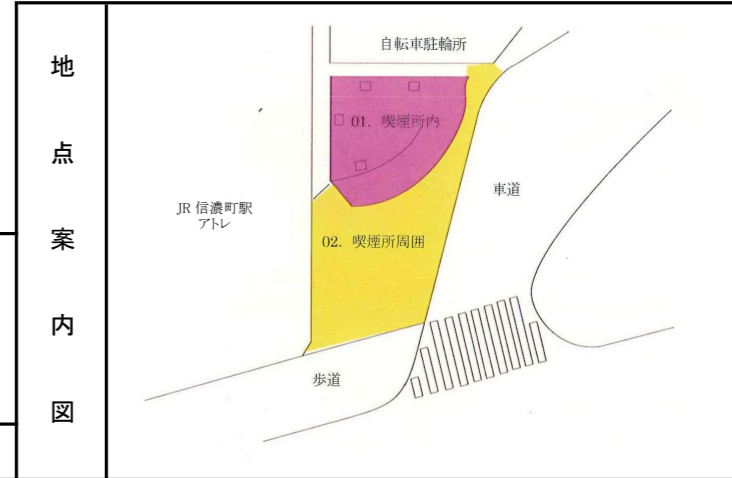

喫煙者数時間変動図

地点案内図

調査地点: No.7 信濃町駅南側駐輪場前

平日: 平成30年11月9日(金)