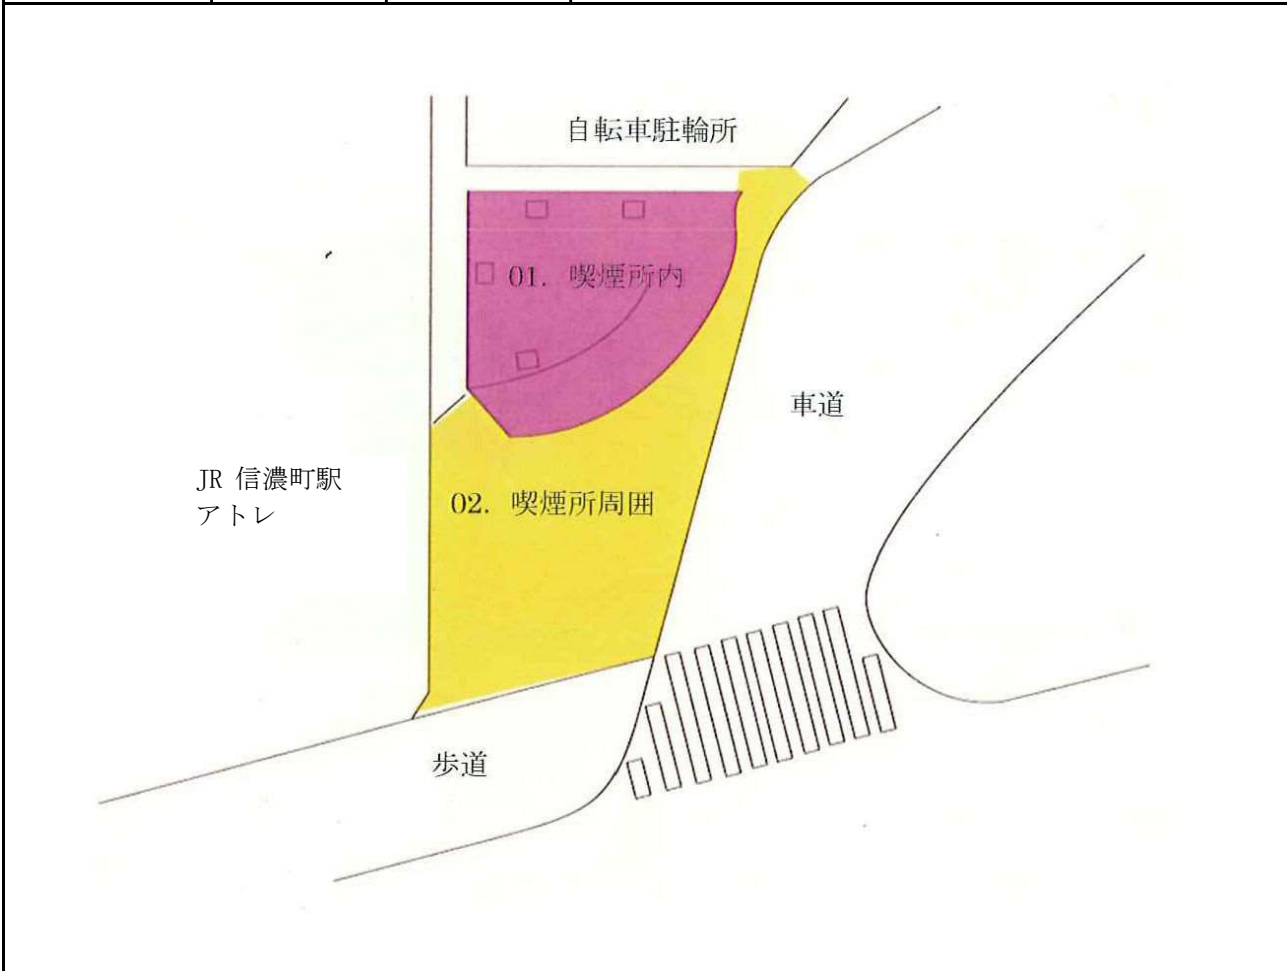

(2) 調査地点位置図

赤枠内は次頁参照

《 調査地点位置図 》

《凡例》
 ● ◀ No.00 : 調査地点

(3) 調査地点詳細図

調査地点NO	3	調査地点名	西武新宿駅前
--------	---	-------	--------

調査地点NO	4	調査地点名	新宿駅東南口高架下
--------	---	-------	-----------

調査地点NO	5	調査地点名	高田馬場駅前広場
--------	---	-------	----------

調査地点NO	6	調査地点名	おおくぼそよかぜ橋
--------	---	-------	-----------

調査地点NO	7	調査地点名	信濃町駅南側駐輪場前
--------	---	-------	------------

調査地点NO	8	調査地点名	新宿駅西口駅前第2
--------	---	-------	-----------

3. 調査方法

調査項目別の調査方法を以下に示す。

(1) 喫煙所利用者数調査