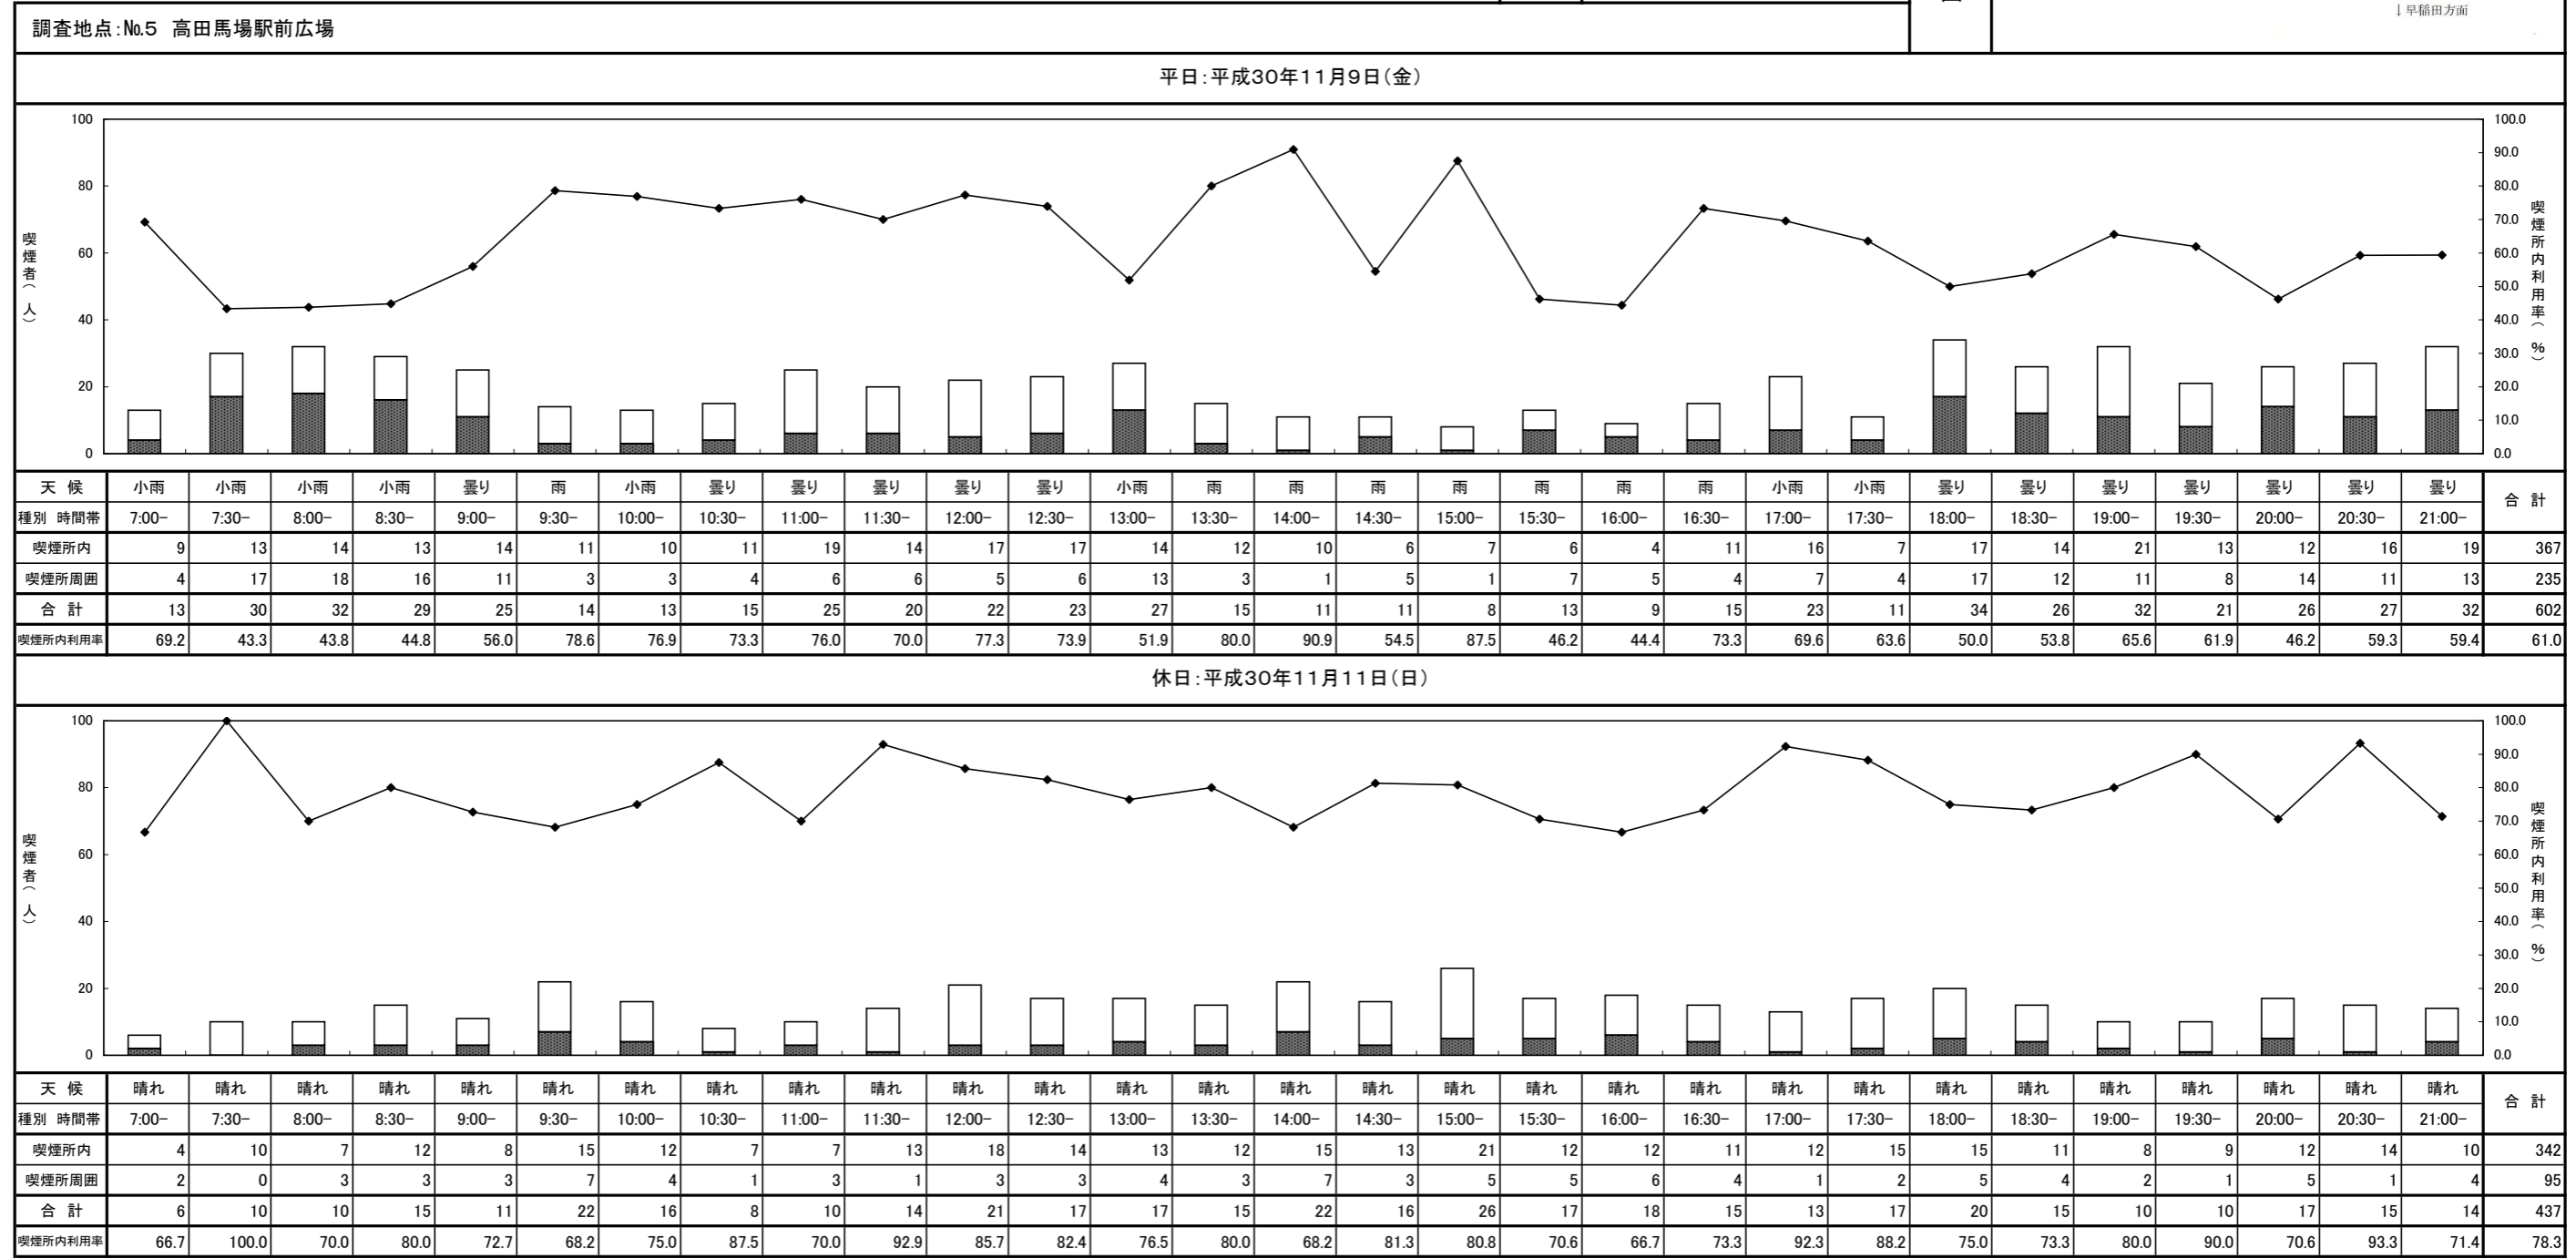

休日: 平成30年11月11日(日)

天候	晴れ	晴れ	晴れ	晴れ	晴れ	晴れ	晴れ	晴れ	晴れ	晴れ	晴れ	晴れ	晴れ	晴れ	晴れ	晴れ	晴れ	晴れ	晴れ	晴れ	晴れ	晴れ	晴れ	晴れ	晴れ	晴れ	晴れ	晴れ	晴れ	合計
種別 時間帯	7:00-	7:30-	8:00-	8:30-	9:00-	9:30-	10:00-	10:30-	11:00-	11:30-	12:00-	12:30-	13:00-	13:30-	14:00-	14:30-	15:00-	15:30-	16:00-	16:30-	17:00-	17:30-	18:00-	18:30-	19:00-	19:30-	20:00-	20:30-	21:00-	
喫煙所内	10	6	16	24	38	43	32	42	36	42	46	44	49	61	71	74	59	56	87	59	74	63	66	43	50	64	57	55	71	1438
喫煙所周囲	0	0	0	0	0	0	0	0	0	0	0	1	1	0	0	5	1	0	0	0	2	0	1	1	0	0	3	3	1	19
合計	10	6	16	24	38	43	32	42	36	42	46	45	50	61	71	79	60	56	87	59	76	63	67	44	50	64	60	58	72	1457
喫煙所内利用率	100.0	100.0	100.0	100.0	100.0	100.0	100.0	100.0	100.0	100.0	100.0	97.8	98.0	100.0	100.0	93.7	98.3	100.0	100.0	100.0	97.4	100.0	98.5	97.7	100.0	100.0	95.0	94.8	98.6	98.7

喫煙者数時間変動図

凡例

- 喫煙所内利用率
- 喫煙所内利用者数
- 喫煙所周囲喫煙者数

喫煙者数時間変動図

地点案内図

調査地点: No.6 おおくぼそよかぜ橋

平日: 平成30年11月9日(金)

天候	小雨	小雨	小雨	小雨	曇り	雨	小雨	曇り	曇り	曇り	曇り	曇り	小雨	雨	雨	雨	雨	雨	雨	雨	小雨	小雨	曇り	曇り	曇り	曇り	曇り	曇り	曇り	合計
種別 時間帯	7:00-	7:30-	8:00-	8:30-	9:00-	9:30-	10:00-	10:30-	11:00-	11:30-	12:00-	12:30-	13:00-	13:30-	14:00-	14:30-	15:00-	15:30-	16:00-	16:30-	17:00-	17:30-	18:00-	18:30-	19:00-	19:30-	20:00-	20:30-	21:00-	
喫煙所内	0	0	0	1	0	0	0	0	0	0	2	1	1	0	0	0	0	0	1	0	1	2	0	1	1	0	0	0	2	13
喫煙所周囲	--	--	--	--	--	--	--	--	--	--	--	--	--	--	--	--	--	--	--	--	--	--	--	--	--	--	--	--	--	--
合計	0	0	0	1	0	0	0	0	0	0	2	1	1	0	0	0	0	0	1	0	1	2	0	1	1	0	0	0	2	13
喫煙所内利用率	--	--	--	--	--	--	--	--	--	--	--	--	--	--	--	--	--	--	--	--	--	--	--	--	--	--	--	--	--	--