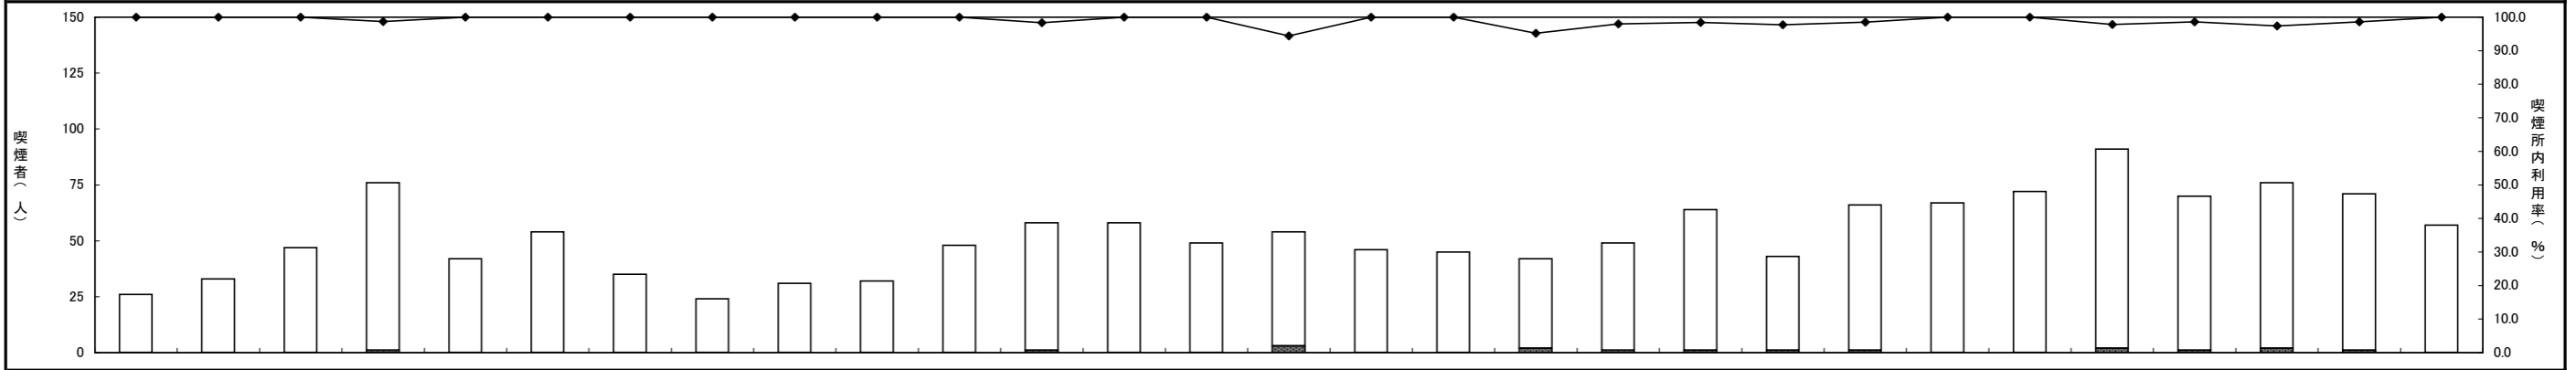

休日: 平成30年11月11日(日)

種別 時間帯	7:00-	7:30-	8:00-	8:30-	9:00-	9:30-	10:00-	10:30-	11:00-	11:30-	12:00-	12:30-	13:00-	13:30-	14:00-	14:30-	15:00-	15:30-	16:00-	16:30-	17:00-	17:30-	18:00-	18:30-	19:00-	19:30-	20:00-	20:30-	21:00-	合計
喫煙所内	19	15	17	22	23	24	17	22	30	22	33	28	29	30	27	29	31	26	40	39	35	26	35	28	19	31	34	23	19	773
喫煙所周囲	3	1	1	9	13	9	3	12	10	8	9	14	15	14	19	10	15	19	22	25	14	24	27	14	13	19	13	12	10	377
合計	22	16	18	31	36	33	20	34	40	30	42	42	44	44	46	39	46	45	62	64	49	50	62	42	32	50	47	35	29	1150
喫煙所内利用率	86.4	93.8	94.4	71.0	63.9	72.7	85.0	64.7	75.0	73.3	78.6	66.7	65.9	68.2	58.7	74.4	67.4	57.8	64.5	60.9	71.4	52.0	56.5	66.7	59.4	62.0	72.3	65.7	65.5	67.2

※【平日】12時台に街頭演説があったが、喫煙所内利用者や喫煙所周囲喫煙者に対する影響はなかったと思われる。

喫煙者数時間変動図

凡例

- 喫煙所内利用率
- 喫煙所内利用者数
- 喫煙所周囲喫煙者数

喫煙者数時間変動図

調査地点: No.4 新宿駅東南口高架下

平日: 平成30年11月9日(金)

天候	小雨	小雨	小雨	小雨	曇り	雨	小雨	曇り	曇り	曇り	曇り	曇り	小雨	雨	雨	雨	雨	雨	雨	小雨	小雨	曇り	曇り	曇り	曇り	曇り	曇り	合計		
種別 時間帯	7:00-	7:30-	8:00-	8:30-	9:00-	9:30-	10:00-	10:30-	11:00-	11:30-	12:00-	12:30-	13:00-	13:30-	14:00-	14:30-	15:00-	15:30-	16:00-	16:30-	17:00-	17:30-	18:00-	18:30-	19:00-	19:30-	20:00-	20:30-	21:00-	
喫煙所内	26	33	47	75	42	54	35	24	31	32	48	57	58	49	51	46	45	40	48	63	42	65	67	72	89	69	74	70	57	1509
喫煙所周囲	0	0	0	1	0	0	0	0	0	0	0	1	0	0	3	0	0	2	1	1	1	1	0	0	2	1	2	1	0	17
合計	26	33	47	76	42	54	35	24	31	32	48	58	58	49	54	46	45	42	49	64	43	66	67	72	91	70	76	71	57	1526
喫煙所内利用率	100.0	100.0	100.0	98.7	100.0	100.0	100.0	100.0	100.0	100.0	100.0	98.3	100.0	100.0	94.4	100.0	100.0	95.2	98.0	98.4	97.7	98.5	100.0	100.0	97.8	98.6	97.4	98.6	100.0	98.9