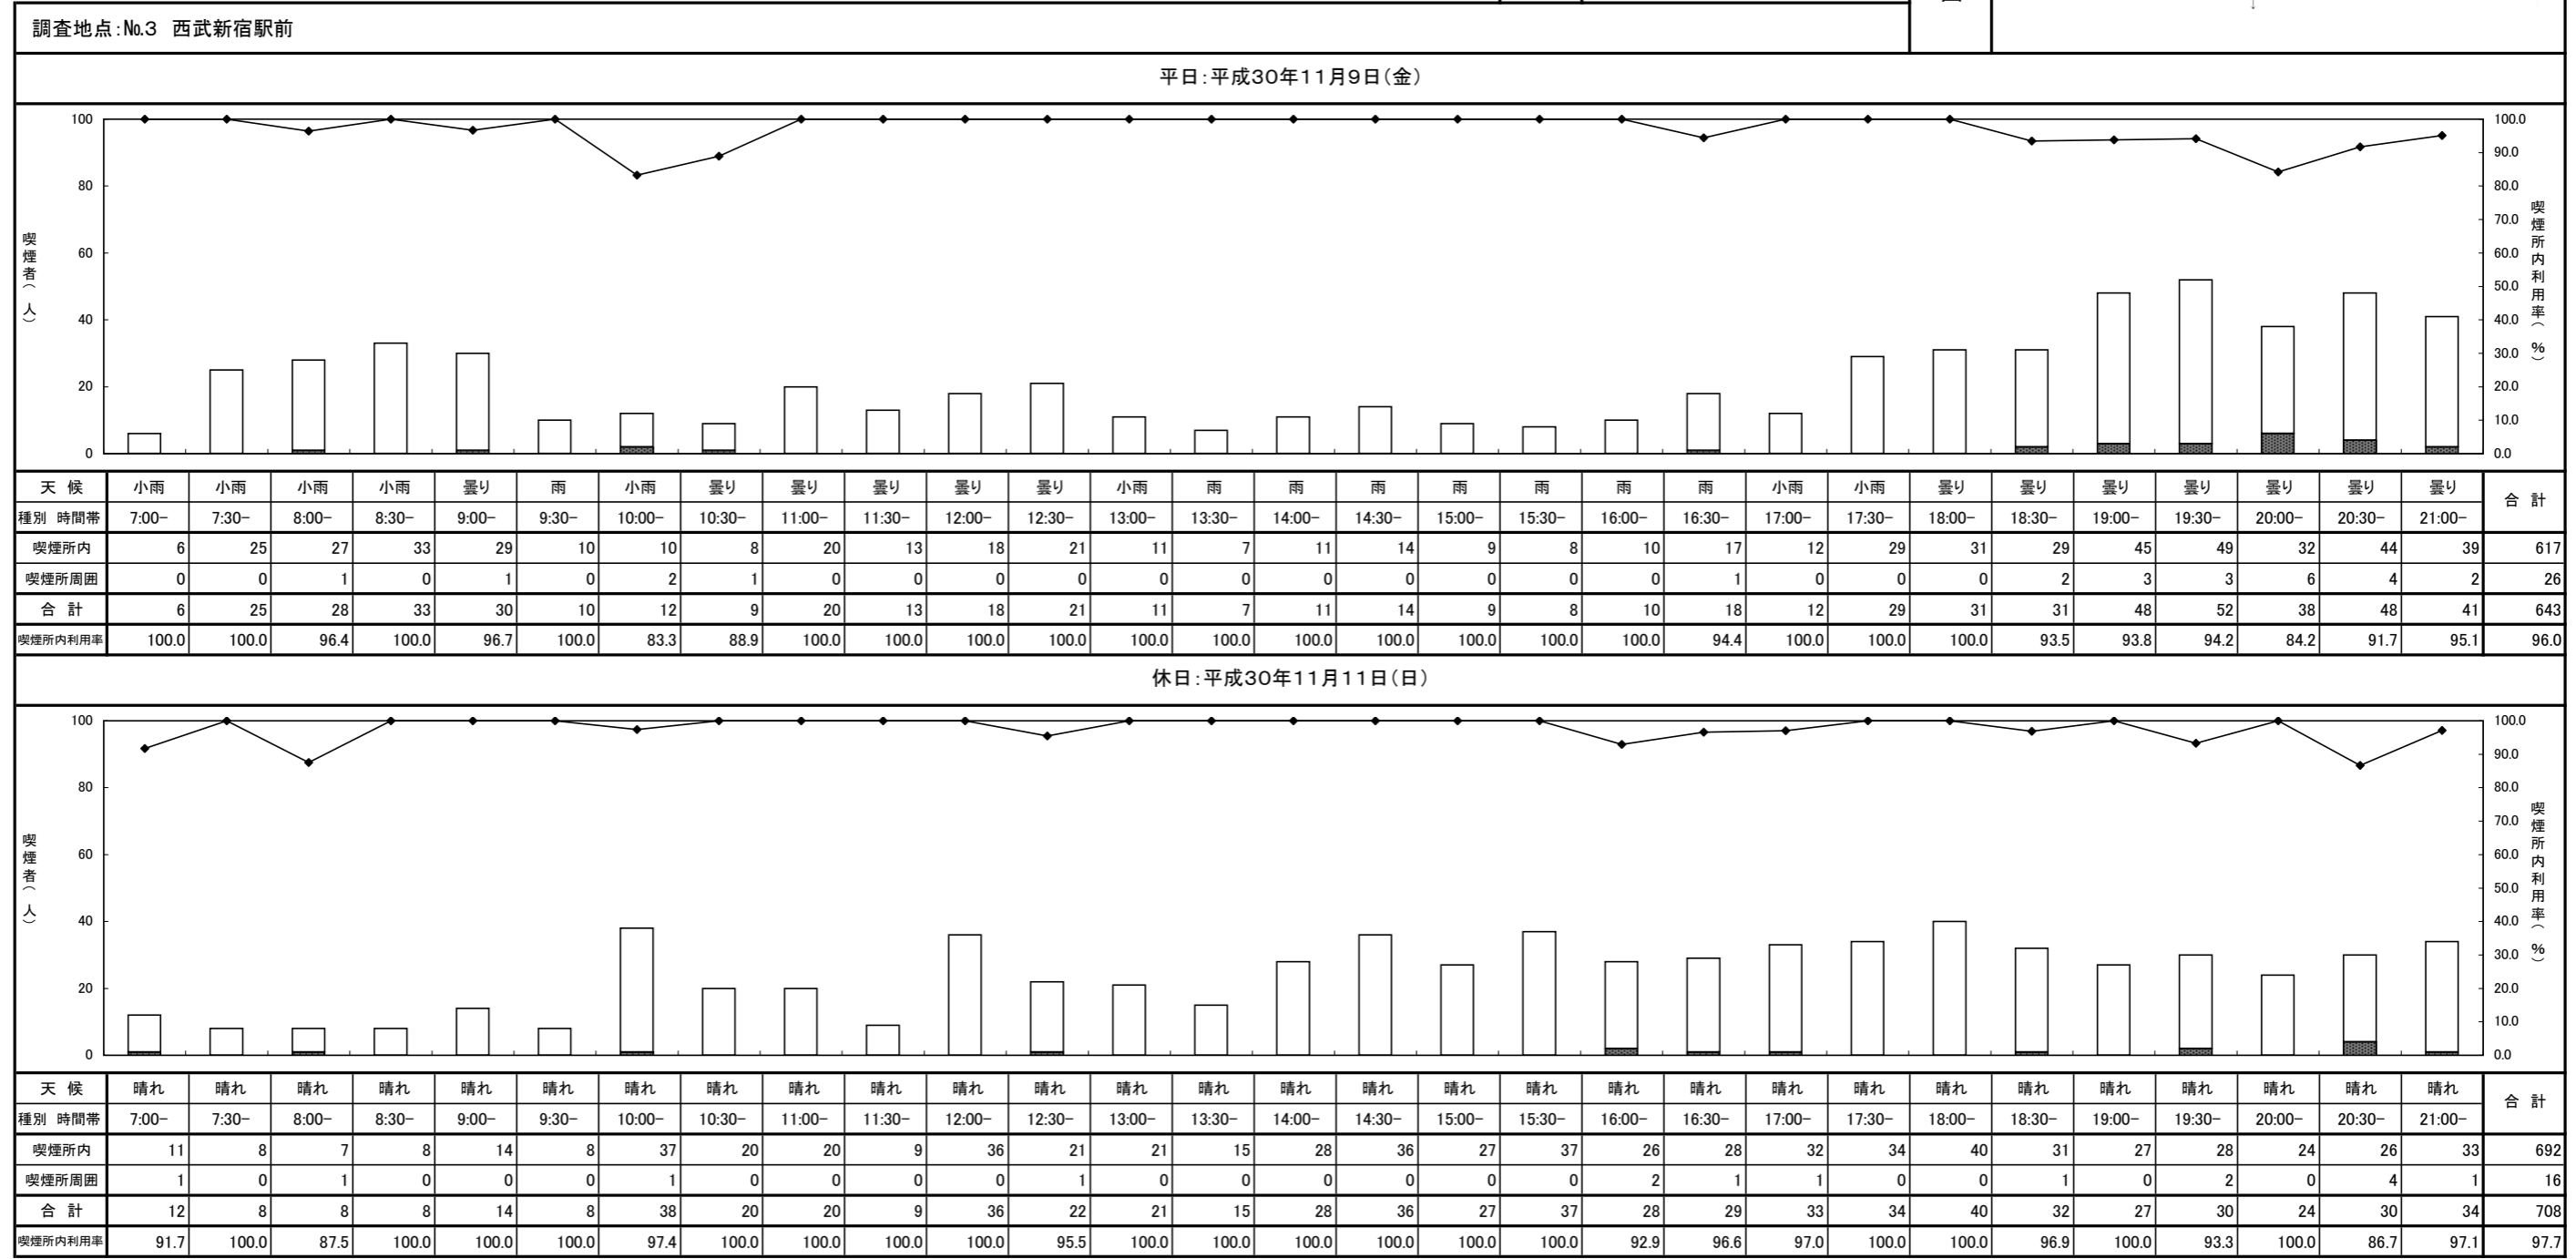

凡例

- 喫煙所内利用率
- 喫煙所内利用者数
- 喫煙所周囲喫煙者数