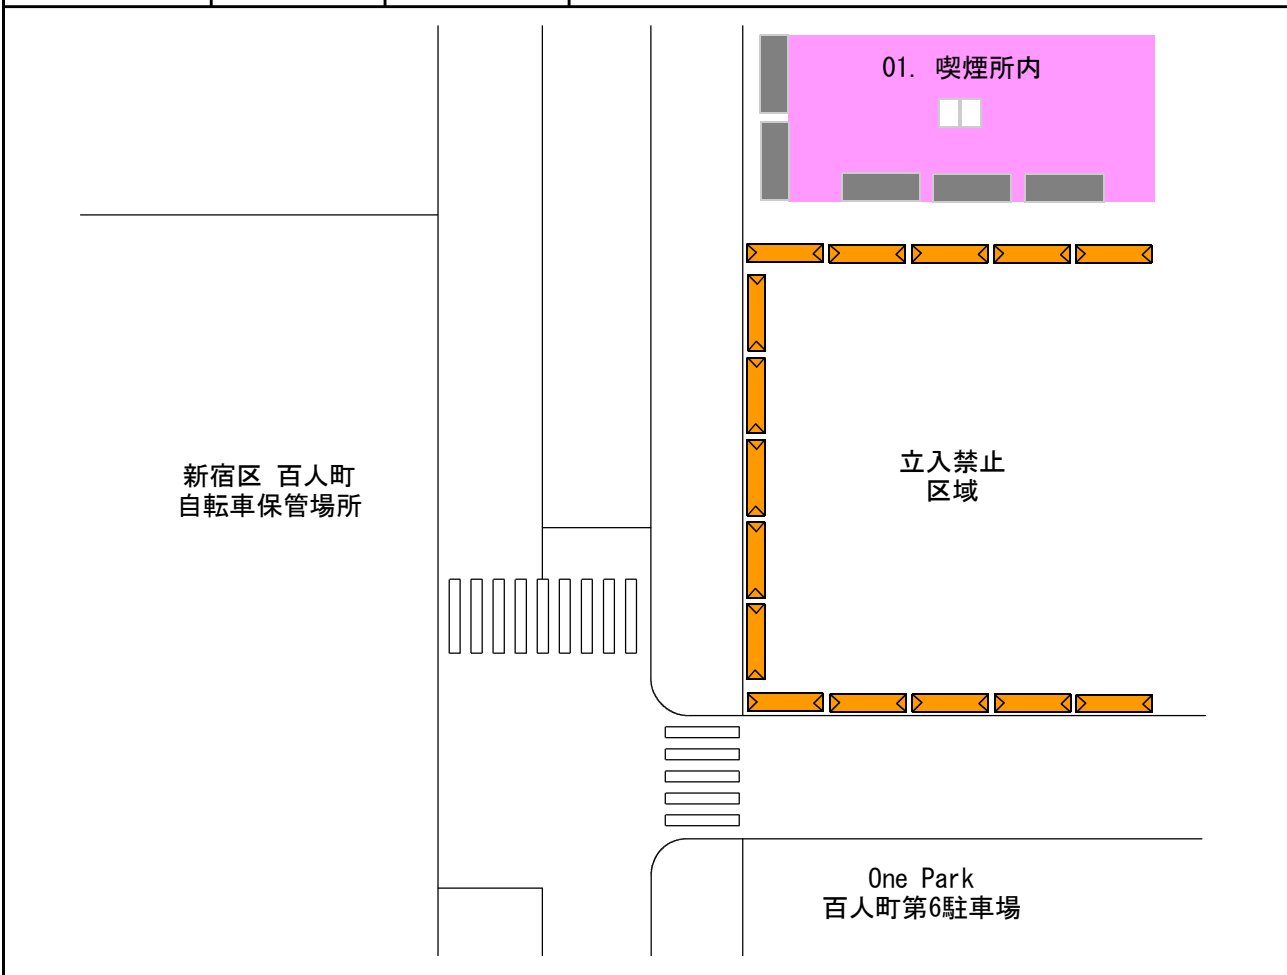

調査地点NO	6	調査地点名	おおくぼそよかぜ橋