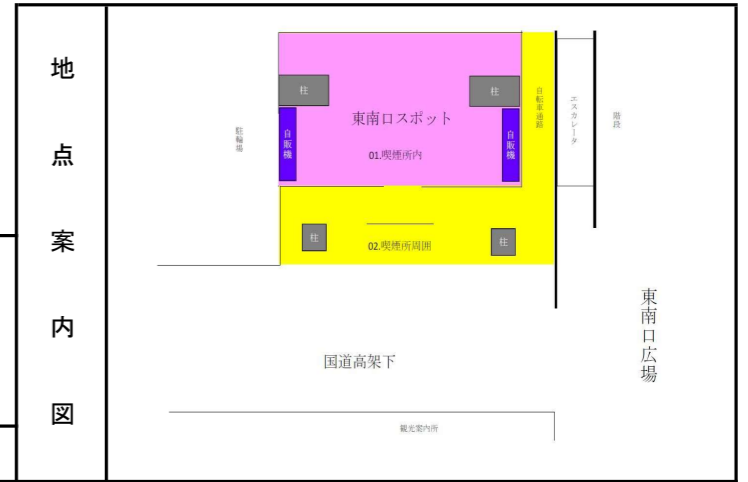

※【平日】12時台に街頭演説があったが、喫煙所内利用者や喫煙所周囲喫煙者に対する影響はなかったと思われる。

喫煙者数時間変動図

凡例

- 喫煙所内利用率
- 喫煙所内利用者数
- 喫煙所周囲喫煙者数

喫煙者数時間変動図

調査地点: No.4 新宿駅東南口高架下

平日: 平成30年11月9日(金)

天候	小雨	小雨	小雨	小雨	曇り	雨	小雨	曇り	曇り	曇り	曇り	曇り	小雨	雨	雨	雨	雨	雨	雨	小雨	小雨	曇り	曇り	曇り	曇り	曇り	曇り	合計		
種別 時間帯	7:00-	7:30-	8:00-	8:30-	9:00-	9:30-	10:00-	10:30-	11:00-	11:30-	12:00-	12:30-	13:00-	13:30-	14:00-	14:30-	15:00-	15:30-	16:00-	16:30-	17:00-	17:30-	18:00-	18:30-	19:00-	19:30-	20:00-	20:30-	21:00-	
喫煙所内	26	33	47	75	42	54	35	24	31	32	48	57	58	49	51	46	45	40	48	63	42	65	67	72	89	69	74	70	57	1509
喫煙所周囲	0	0	0	1	0	0	0	0	0	0	0	1	0	0	3	0	0	2	1	1	1	1	0	0	2	1	2	1	0	17
合計	26	33	47	76	42	54	35	24	31	32	48	58	58	49	54	46	45	42	49	64	43	66	67	72	91	70	76	71	57	1526
喫煙所内利用率	100.0	100.0	100.0	98.7	100.0	100.0	100.0	100.0	100.0	100.0	100.0	98.3	100.0	100.0	94.4	100.0	100.0	95.2	98.0	98.4	97.7	98.5	100.0	100.0	97.8	98.6	97.4	98.6	100.0	98.9

休日: 平成30年11月11日(日)

天候	晴れ	晴れ	晴れ	晴れ	晴れ	晴れ	晴れ	晴れ	晴れ	晴れ	晴れ	晴れ	晴れ	晴れ	晴れ	晴れ	晴れ	晴れ	晴れ	晴れ	晴れ	晴れ	晴れ	晴れ	晴れ	晴れ	晴れ	晴れ	晴れ	合計
種別 時間帯	7:00-	7:30-	8:00-	8:30-	9:00-	9:30-	10:00-	10:30-	11:00-	11:30-	12:00-	12:30-	13:00-	13:30-	14:00-	14:30-	15:00-	15:30-	16:00-	16:30-	17:00-	17:30-	18:00-	18:30-	19:00-	19:30-	20:00-	20:30-	21:00-	
喫煙所内	10	6	16	24	38	43	32	42	36	42	46	44	49	61	71	74	59	56	87	59	74	63	66	43	50	64	57	55	71	1438
喫煙所周囲	0	0	0	0	0	0	0	0	0	0	0	1	1	0	0	5	1	0	0	0	2	0	1	1	0	0	3	3	1	19
合計	10	6	16	24	38	43	32	42	36	42	46	45	50	61	71	79	60	56	87	59	76	63	67	44	50	64	60	58	72	1457
喫煙所内利用率	100.0	100.0	100.0	100.0	100.0	100.0	100.0	100.0	100.0	100.0	100.0	97.8	98.0	100.0	100.0	93.7	98.3	100.0	100.0	100.0	97.4	100.0	98.5	97.7	100.0	100.0	95.0	94.8	98.6	98.7