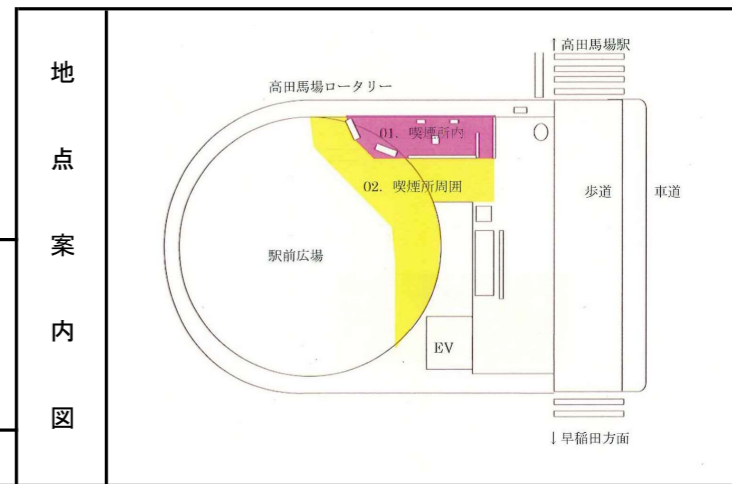

喫煙者数時間変動図

凡例

- 喫煙所内利用率
- 喫煙所内利用者数
- 喫煙所周囲喫煙者数