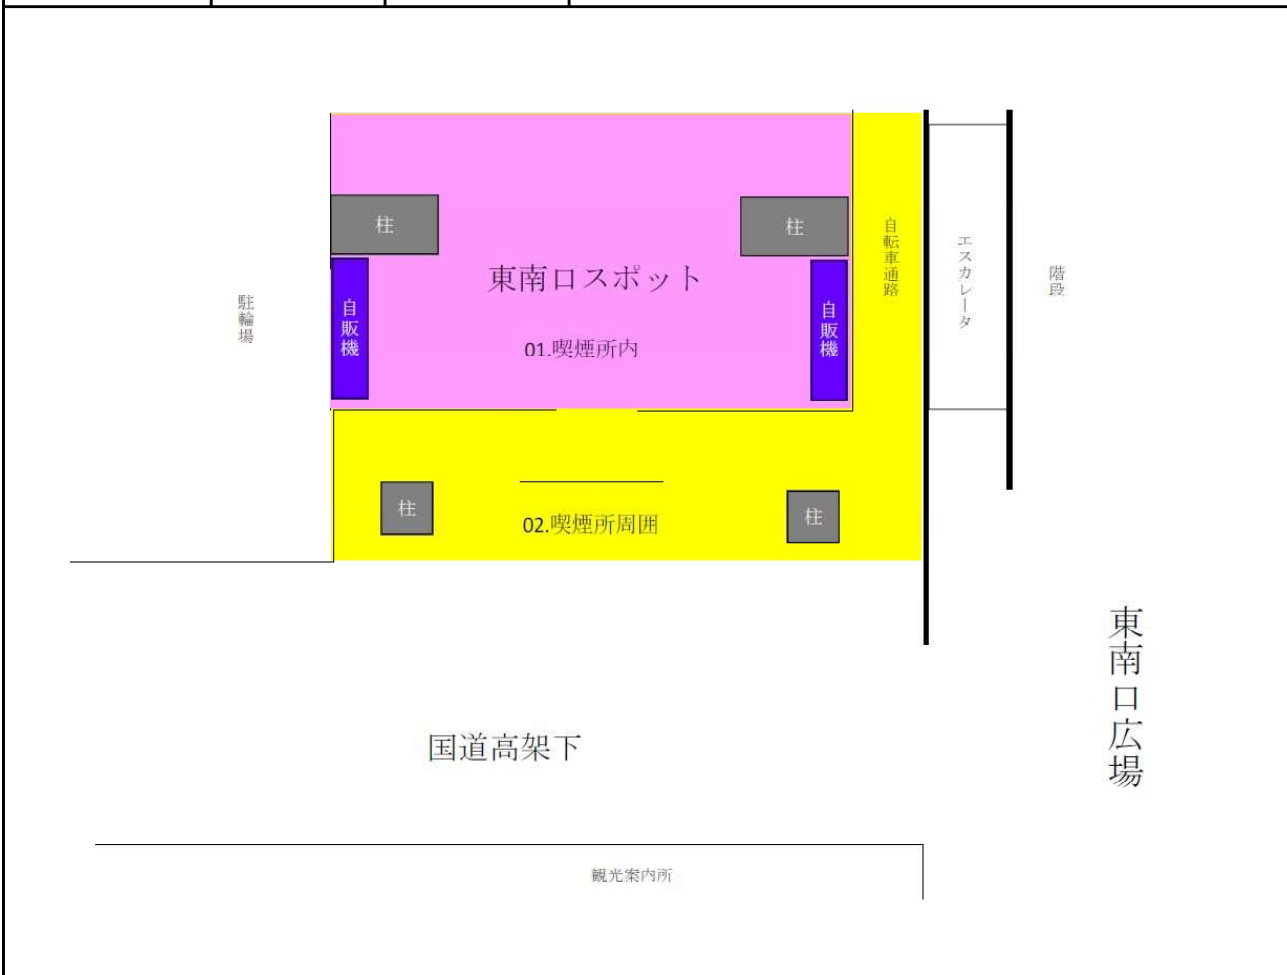

(2) 調査地点位置図

赤枠内は次頁参照

《 調査地点位置図 》

《凡例》
 ● ◀ No.00 : 調査地点

(3) 調査地点詳細図

調査地点NO	3	調査地点名	西武新宿駅前
--------	---	-------	--------

調査地点NO	4	調査地点名	新宿駅東南口高架下
--------	---	-------	-----------

調査地点NO	5	調査地点名	高田馬場駅前広場
--------	---	-------	----------