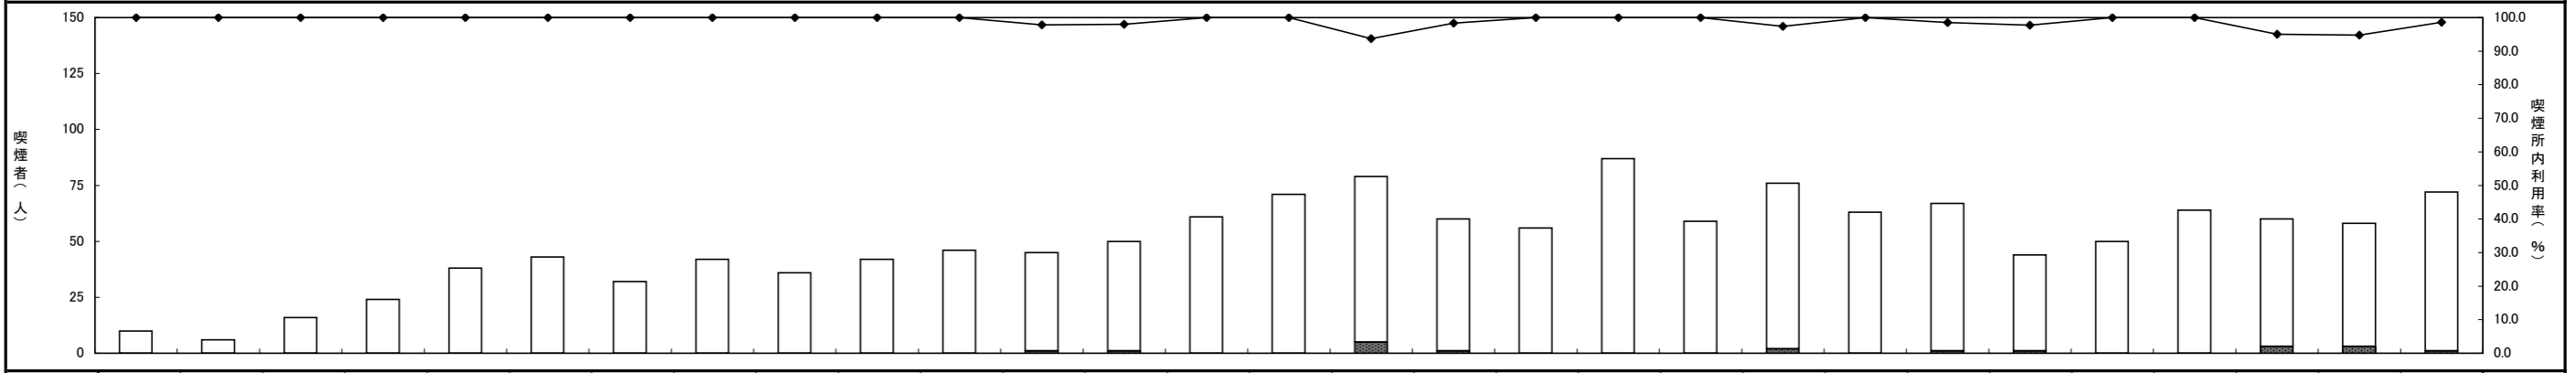

天候	晴れ	晴れ	晴れ	晴れ	晴れ	晴れ	晴れ	晴れ	晴れ	晴れ	晴れ	晴れ	晴れ	晴れ	晴れ	晴れ	晴れ	晴れ	晴れ	晴れ	晴れ	晴れ	晴れ	晴れ	晴れ	晴れ	晴れ	晴れ	晴れ	合計
種別 時間帯	7:00-	7:30-	8:00-	8:30-	9:00-	9:30-	10:00-	10:30-	11:00-	11:30-	12:00-	12:30-	13:00-	13:30-	14:00-	14:30-	15:00-	15:30-	16:00-	16:30-	17:00-	17:30-	18:00-	18:30-	19:00-	19:30-	20:00-	20:30-	21:00-	
喫煙所内	10	6	16	24	38	43	32	42	36	42	46	44	49	61	71	74	59	56	87	59	74	63	66	43	50	64	57	55	71	1438
喫煙所周囲	0	0	0	0	0	0	0	0	0	0	0	1	1	0	0	5	1	0	0	0	2	0	1	1	0	0	3	3	1	19
合計	10	6	16	24	38	43	32	42	36	42	46	45	50	61	71	79	60	56	87	59	76	63	67	44	50	64	60	58	72	1457
喫煙所内利用率	100.0	100.0	100.0	100.0	100.0	100.0	100.0	100.0	100.0	100.0	100.0	97.8	98.0	100.0	100.0	93.7	98.3	100.0	100.0	100.0	97.4	100.0	98.5	97.7	100.0	100.0	95.0	94.8	98.6	98.7