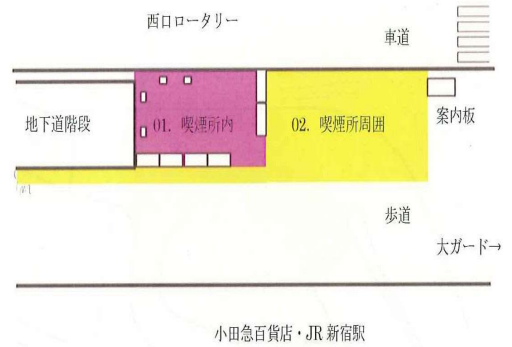

※ 【休日】12:00~17:00の間、新宿通りが歩行者天国となり、喫煙所内利用者と喫煙所周囲喫煙者ともに増加傾向。

喫煙所利用者数調査結果集計表

調査地点：No.2 新宿駅西口駅前

調査年月日【平日】：平成30年11月9日（金） 天候：雨のち曇り

調査年月日【休日】：平成30年11月11日（日） 天候：晴れ

地点案内図

調査日別 時間帯 種別	平日				休日			
	喫煙所内 利用者(人)	喫煙所周囲 喫煙者(人)	合計(人)	喫煙所内 利用率(%)	喫煙所内 利用者(人)	喫煙所周囲 喫煙者(人)	合計(人)	喫煙所内 利用率(%)
7:00-	11	7	18	61.1	19	3	22	86.4
7:30-	21	11	32	65.6	15	1	16	93.8
8:00-	14	12	26	53.8	17	1	18	94.4
8:30-	24	19	43	55.8	22	9	31	71.0
9:00-	24	26	50	48.0	23	13	36	63.9
9:30-	22	22	44	50.0	24	9	33	72.7
10:00-	18	13	31	58.1	17	3	20	85.0
10:30-	30	12	42	71.4	22	12	34	64.7
11:00-	22	18	40	55.0	30	10	40	75.0
11:30-	28	23	51	54.9	22	8	30	73.3
12:00-	22	19	41	53.7	33	9	42	78.6
12:30-	32	26	58	55.2	28	14	42	66.7
13:00-	22	11	33	66.7	29	15	44	65.9
13:30-	18	12	30	60.0	30	14	44	68.2
14:00-	19	9	28	67.9	27	19	46	58.7
14:30-	21	4	25	84.0	29	10	39	74.4
15:00-	23	9	32	71.9	31	15	46	67.4
15:30-	16	14	30	53.3	26	19	45	57.8
16:00-	14	17	31	45.2	40	22	62	64.5
16:30-	14	23	37	37.8	39	25	64	60.9
17:00-	27	27	54	50.0	35	14	49	71.4
17:30-	31	26	57	54.4	26	24	50	52.0
18:00-	42	46	88	47.7	35	27	62	56.5
18:30-	36	66	102	35.3	28	14	42	66.7
19:00-	55	84	139	39.6	19	13	32	59.4
19:30-	34	55	89	38.2	31	19	50	62.0
20:00-	27	47	74	36.5	34	13	47	72.3
20:30-	26	58	84	31.0	23	12	35	65.7
21:00-	30	53	83	36.1	19	10	29	65.5
合計	723	769	1492	48.5	773	377	1150	67.2