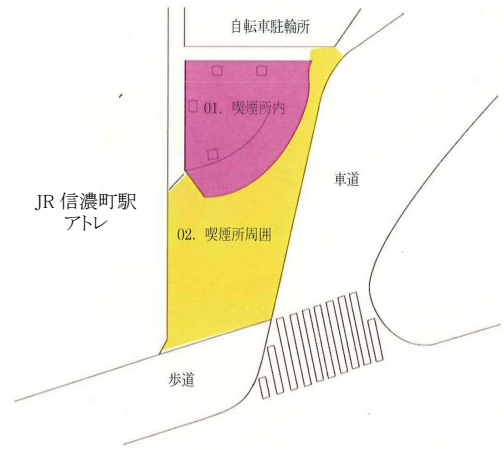

喫煙所利用者数調査結果集計表

調査地点：No.7 信濃町駅南側駐輪場前

調査年月日【平日】：平成30年11月9日（金） 天候：雨のち曇り

調査年月日【休日】：平成30年11月11日（日） 天候：晴れ

地点
案内
図

調査日別 時間帯 種別	平日				休日			
	喫煙所内 利用者(人)	喫煙所周囲 喫煙者(人)	合計(人)	喫煙所内 利用率(%)	喫煙所内 利用者(人)	喫煙所周囲 喫煙者(人)	合計(人)	喫煙所内 利用率(%)
7:00-	8	0	8	100.0	11	0	11	100.0
7:30-	14	0	14	100.0	5	0	5	100.0
8:00-	10	0	10	100.0	6	0	6	100.0
8:30-	9	0	9	100.0	6	0	6	100.0
9:00-	16	0	16	100.0	6	0	6	100.0
9:30-	16	0	16	100.0	8	0	8	100.0
10:00-	13	0	13	100.0	12	0	12	100.0
10:30-	6	0	6	100.0	12	0	12	100.0
11:00-	16	0	16	100.0	2	0	2	100.0
11:30-	10	0	10	100.0	9	0	9	100.0
12:00-	18	0	18	100.0	7	0	7	100.0
12:30-	26	0	26	100.0	18	0	18	100.0
13:00-	9	0	9	100.0	9	0	9	100.0
13:30-	10	0	10	100.0	9	0	9	100.0
14:00-	7	0	7	100.0	12	0	12	100.0
14:30-	2	0	2	100.0	8	0	8	100.0
15:00-	10	0	10	100.0	7	0	7	100.0
15:30-	11	0	11	100.0	12	0	12	100.0
16:00-	7	0	7	100.0	19	0	19	100.0
16:30-	6	0	6	100.0	15	0	15	100.0
17:00-	12	0	12	100.0	6	0	6	100.0
17:30-	12	0	12	100.0	15	0	15	100.0
18:00-	10	0	10	100.0	8	0	8	100.0
18:30-	25	0	25	100.0	8	0	8	100.0
19:00-	6	0	6	100.0	5	0	5	100.0
19:30-	6	0	6	100.0	5	0	5	100.0
20:00-	7	0	7	100.0	6	0	6	100.0
20:30-	8	0	8	100.0	5	0	5	100.0
21:00-	4	0	4	100.0	5	0	5	100.0
合計	314	0	314	100.0	256	0	256	100.0