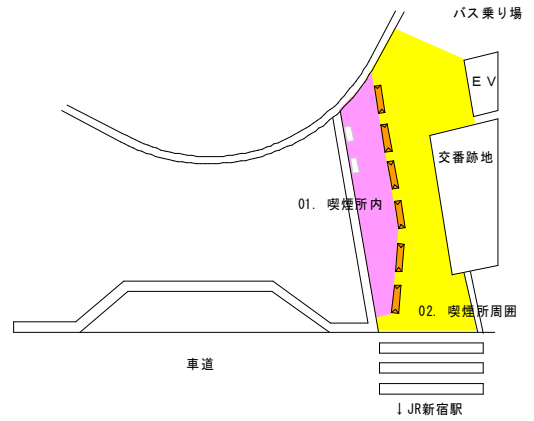

喫煙所利用者数調査結果集計表

調査地点 : No.8 新宿駅西口駅前第2

調査年月日【平日】 : 平成30年11月9日(金) 天候 : 雨のち曇り

調査年月日【休日】 : 平成30年11月11日(日) 天候 : 晴れ

地点案内図

調査日別 時間帯 種別	平日				休日			
	喫煙所内 利用者(人)	喫煙所周圍 喫煙者(人)	合計(人)	喫煙所内 利用率(%)	喫煙所内 利用者(人)	喫煙所周圍 喫煙者(人)	合計(人)	喫煙所内 利用率(%)
7:00-	6	1	7	85.7	4	0	4	100.0
7:30-	12	1	13	92.3	4	0	4	100.0
8:00-	6	7	13	46.2	6	0	6	100.0
8:30-	19	4	23	82.6	7	0	7	100.0
9:00-	14	2	16	87.5	7	0	7	100.0
9:30-	11	4	15	73.3	7	0	7	100.0
10:00-	7	0	7	100.0	4	1	5	80.0
10:30-	8	0	8	100.0	7	0	7	100.0
11:00-	12	0	12	100.0	8	0	8	100.0
11:30-	13	0	13	100.0	6	0	6	100.0
12:00-	7	0	7	100.0	9	0	9	100.0
12:30-	17	4	21	81.0	10	1	11	90.9
13:00-	5	12	17	29.4	8	0	8	100.0
13:30-	5	3	8	62.5	6	0	6	100.0
14:00-	6	1	7	85.7	9	0	9	100.0
14:30-	4	0	4	100.0	12	0	12	100.0
15:00-	6	6	12	50.0	7	1	8	87.5
15:30-	7	1	8	87.5	11	0	11	100.0
16:00-	3	3	6	50.0	13	0	13	100.0
16:30-	9	3	12	75.0	13	0	13	100.0
17:00-	5	0	5	100.0	10	0	10	100.0
17:30-	11	3	14	78.6	5	0	5	100.0
18:00-	16	5	21	76.2	13	0	13	100.0
18:30-	17	4	21	81.0	9	2	11	81.8
19:00-	21	2	23	91.3	11	1	12	91.7
19:30-	22	3	25	88.0	12	1	13	92.3
20:00-	13	5	18	72.2	11	0	11	100.0
20:30-	18	4	22	81.8	7	0	7	100.0
21:00-	17	2	19	89.5	11	1	12	91.7
合計	317	80	397	79.8	247	8	255	96.9

※ 【平日】断続的に降雨があった為、交番跡地軒下で喫煙する人が目立った。