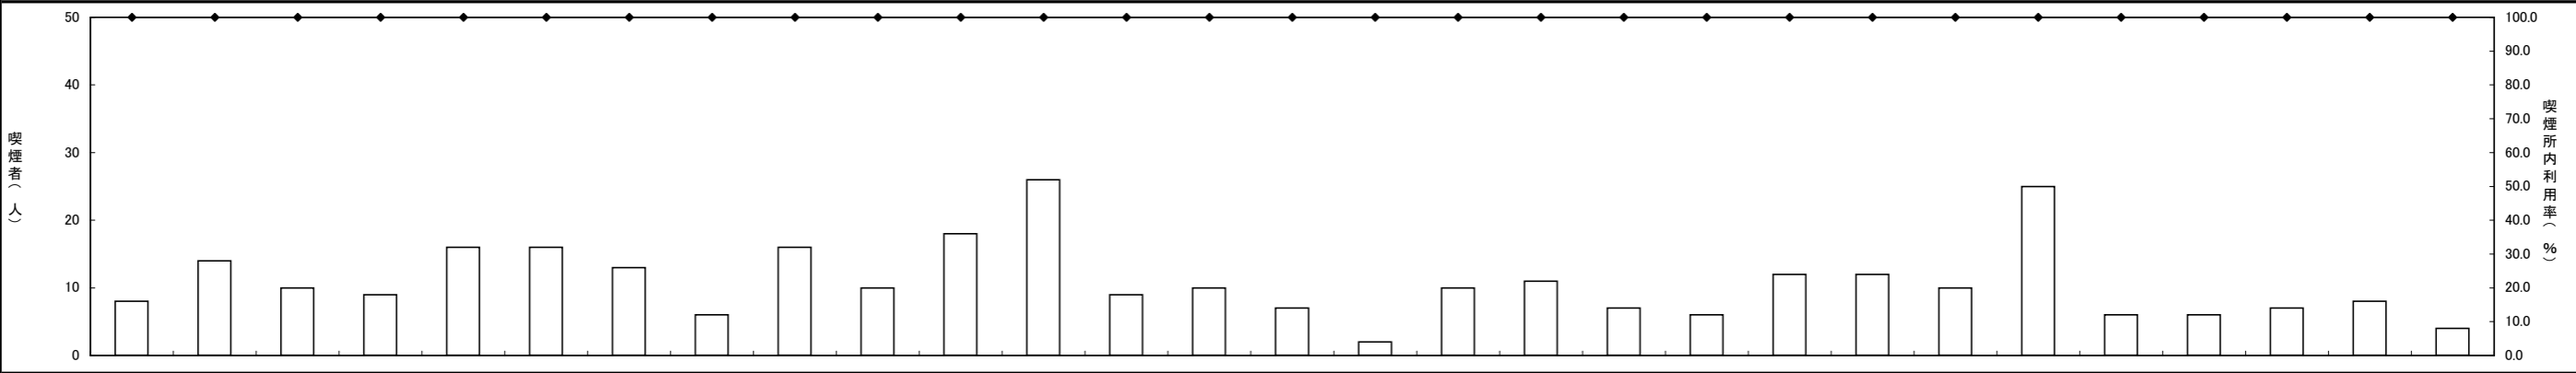

天候	小雨	小雨	小雨	小雨	曇り	雨	小雨	曇り	曇り	曇り	曇り	曇り	小雨	雨	雨	雨	雨	雨	雨	雨	小雨	小雨	曇り	曇り	曇り	曇り	曇り	曇り	合計	
種別 時間帯	7:00-	7:30-	8:00-	8:30-	9:00-	9:30-	10:00-	10:30-	11:00-	11:30-	12:00-	12:30-	13:00-	13:30-	14:00-	14:30-	15:00-	15:30-	16:00-	16:30-	17:00-	17:30-	18:00-	18:30-	19:00-	19:30-	20:00-	20:30-	21:00-	
喫煙所内	8	14	10	9	16	16	13	6	16	10	18	26	9	10	7	2	10	11	7	6	12	12	10	25	6	6	7	8	4	314
喫煙所周囲	0	0	0	0	0	0	0	0	0	0	0	0	0	0	0	0	0	0	0	0	0	0	0	0	0	0	0	0	0	0
合計	8	14	10	9	16	16	13	6	16	10	18	26	9	10	7	2	10	11	7	6	12	12	10	25	6	6	7	8	4	314
喫煙所内利用率	100.0	100.0	100.0	100.0	100.0	100.0	100.0	100.0	100.0	100.0	100.0	100.0	100.0	100.0	100.0	100.0	100.0	100.0	100.0	100.0	100.0	100.0	100.0	100.0	100.0	100.0	100.0	100.0	100.0	100.0

休日: 平成30年11月11日(日)