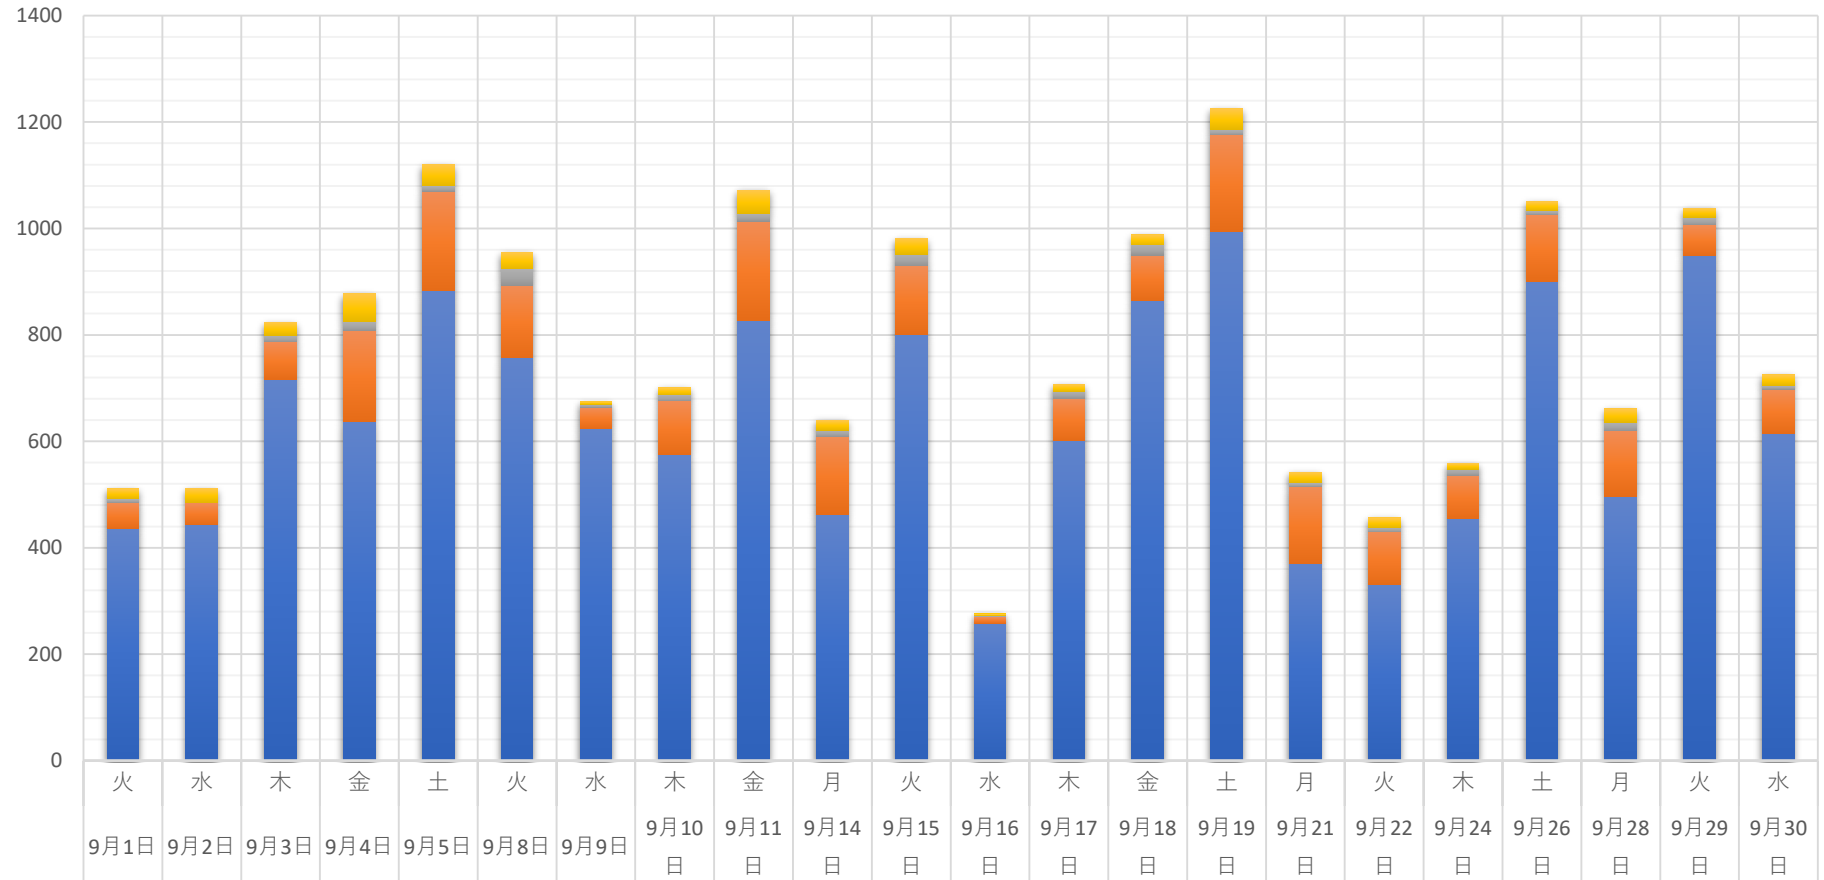

2020年9月 高田馬場駅前ロータリー広場散乱ゴミ推移

	火 9月1日	水 9月2日	木 9月3日	金 9月4日	土 9月5日	火 9月8日	水 9月9日	木 9月10日	金 9月11日	月 9月14日	火 9月15日	水 9月16日	木 9月17日	金 9月18日	土 9月19日	月 9月21日	火 9月22日	木 9月24日	土 9月26日	月 9月28日	火 9月29日	水 9月30日
■ ペットボトル	19	26	25	52	40	31	5	13	44	19	30	3	13	19	39	20	18	11	17	25	17	20
■ 瓶	7	1	12	17	10	31	6	12	14	12	22	3	13	19	10	7	8	12	8	16	14	7
■ 缶	49	41	70	170	187	136	39	101	186	146	130	12	79	86	182	145	99	81	125	123	58	83
■ 吸い殻	436	444	717	638	883	757	625	575	828	463	800	258	602	864	994	370	331	455	901	497	949	615