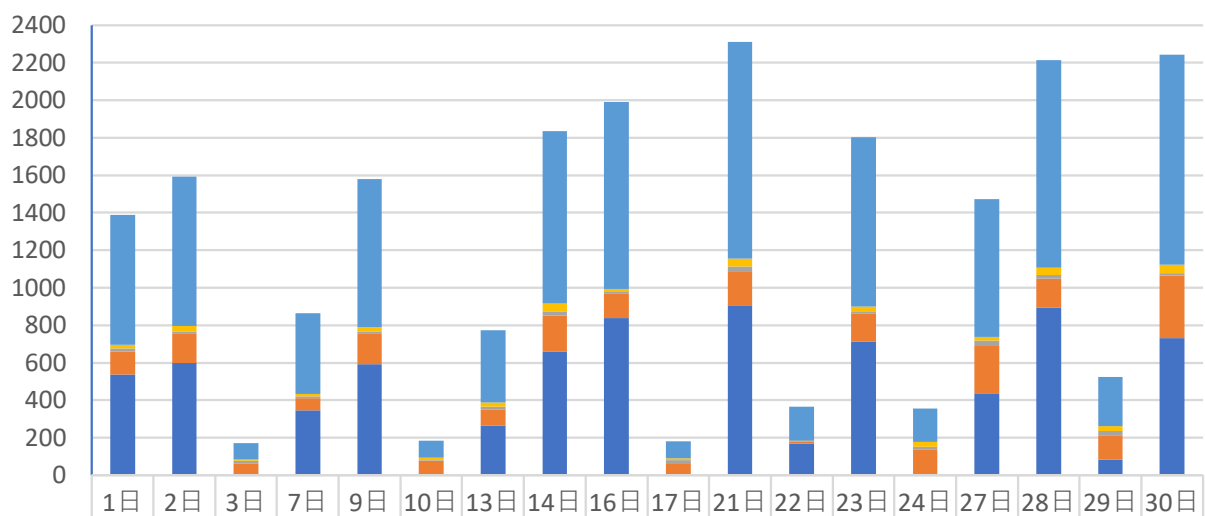

## 2022年6月高田馬場駅前ロータリー広場散乱ごみ集計表

■ 吸い殻 ■ 缶 ■ 瓶 ■ PET ■ 総数

	1日	2日	3日	7日	9日	10日	13日	14日	16日	17日	21日	22日	23日	24日	27日	28日	29日	30日
■ 総数	695	797	85	432	790	92	387	917	995	90	1155	183	901	177	737	1107	262	1122
■ PET	20	29	8	13	23	11	21	43	17	11	42	1	29	25	20	40	25	44
■ 瓶	14	13	15	8	10	3	18	22	10	14	28	2	10	18	27	20	28	14
■ 缶	124	158	62	66	164	78	83	193	129	65	179	13	151	134	255	155	126	334
■ 吸い殻	537	597	0	345	593	0	265	659	839	0	906	167	711	0	435	892	83	730