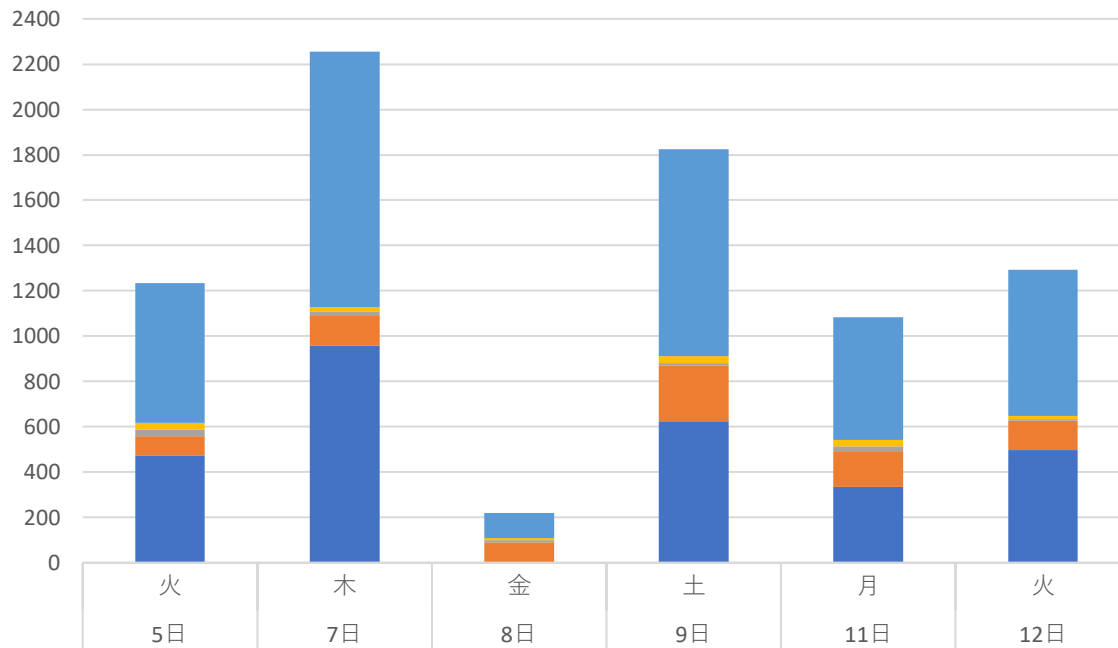

2022年7月高田馬場駅前ロータリー広場散乱ごみ集計表

■ 吸い殻 ■ 缶 ■ 瓶 ■ PET ■ 総数

■ 総数	617	1128	110	912	542	647
■ PET	30	22	11	32	28	14
■ 瓶	29	14	8	10	22	6
■ 缶	83	133	91	246	157	129
■ 吸い殻	475	959	0	624	335	498