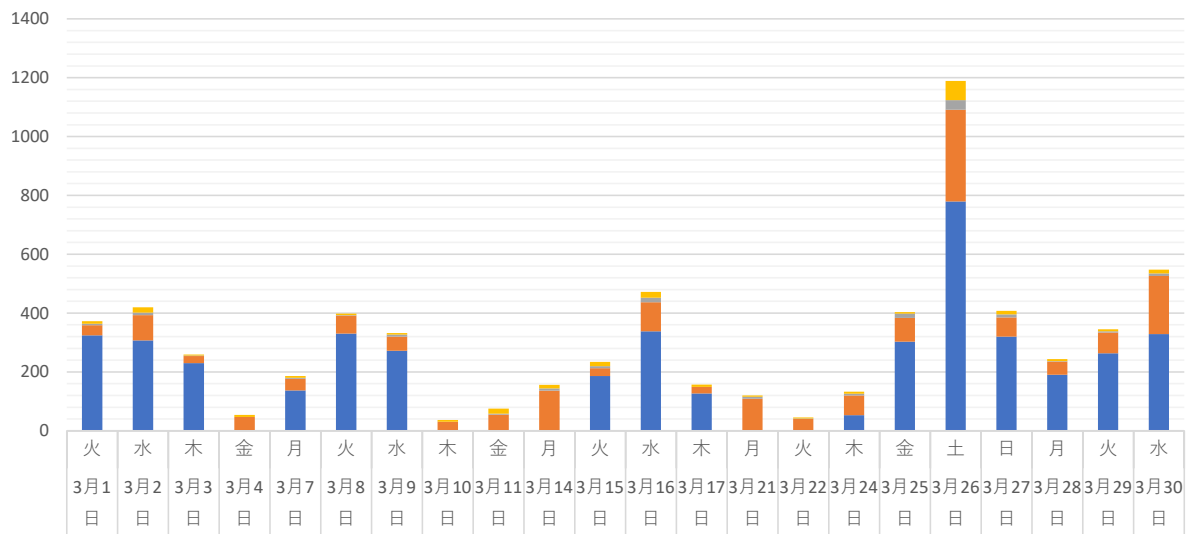

## 2022年3月高田馬場駅前ロータリー広場散乱ゴミ

■ 吸い殻 ■ 缶 ■ 瓶 ■ ペットボトル

	火 3月1 日	水 3月2 日	木 3月3 日	金 3月4 日	月 3月7 日	火 3月8 日	水 3月9 日	木 3月10 日	金 3月11 日	月 3月14 日	火 3月15 日	水 3月16 日	木 3月17 日	月 3月21 日	火 3月22 日	木 3月24 日	金 3月25 日	土 3月26 日	日 3月27 日	月 3月28 日	火 3月29 日	水 3月30 日
■ ペットボトル	8	18	3	7	6	5	5	6	17	12	14	20	8	4	3	7	5	65	12	7	7	13
■ 瓶	5	9	2	0	3	2	7	0	3	8	7	15	0	7	2	6	14	33	11	2	4	9
■ 缶	35	86	24	47	40	61	48	31	55	136	27	99	22	109	40	67	81	312	65	45	71	197
■ 吸い殻	324	307	230		137	330	272				186	338	127			53	303	779	320	190	263	329