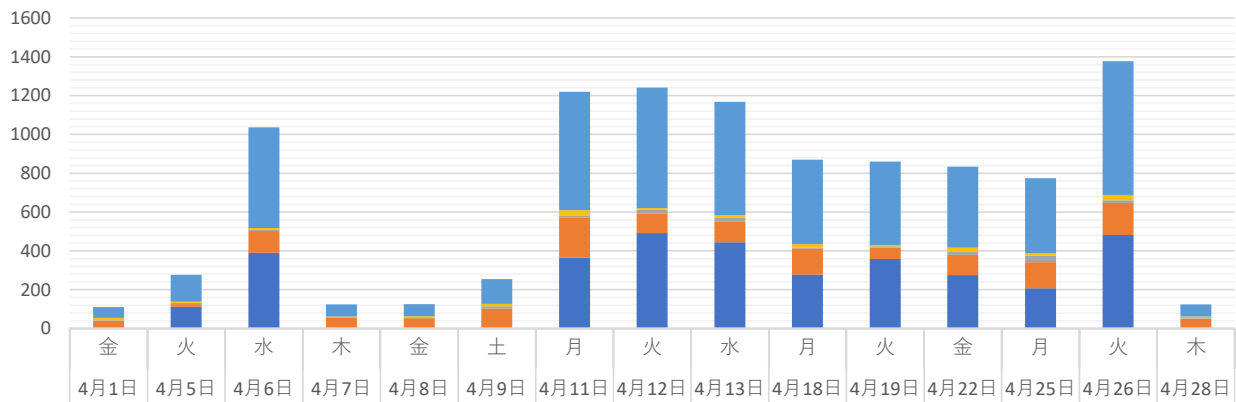

2022年4月高田馬場駅前ロータリー広場散乱ゴミ数集計表

■ 吸い殻 ■ 缶 ■ 瓶 ■ PET ■ 総数

	金	火	水	木	金	土	月	火	水	月	火	金	月	火	木
	4月1日	4月5日	4月6日	4月7日	4月8日	4月9日	4月11日	4月12日	4月13日	4月18日	4月19日	4月22日	4月25日	4月26日	4月28日
■ 総数	55	138	518	62	63	127	610	621	584	435	430	417	387	689	62
■ PET	12	6	10	2	9	12	30	8	14	18	7	23	12	28	9
■ 瓶	3	6	6	4	1	11	9	21	20	4	6	15	33	14	3
■ 缶	40	14	112	56	53	104	205	100	105	135	58	104	134	165	50
■ 吸い殻		112	390				366	492	445	278	359	275	208	482	