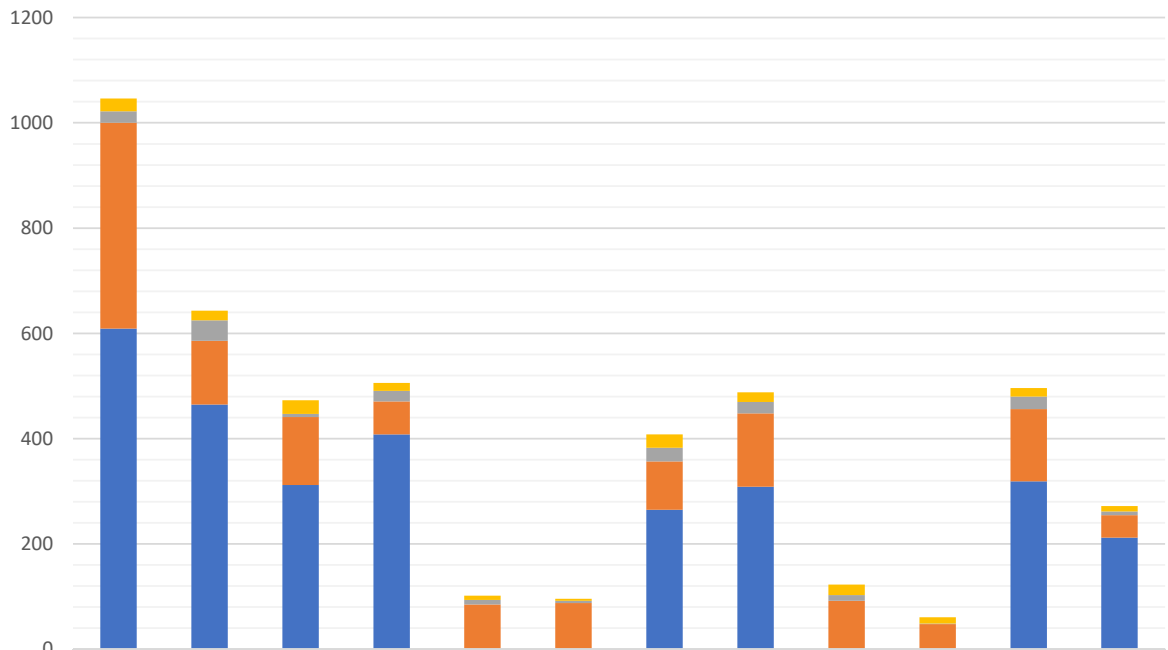

2021年12月高田馬場駅前ロータリー広場散乱ゴミ

■ 吸い殻 ■ 缶 ■ 瓶 ■ ペットボトル

	木 12月2日	金 12月3日	月 12月6日	火 12月7日	木 12月9日	金 12月10日	月 12月13日	火 12月14日	木 12月16日	金 12月17日	月 12月20日	火 12月21日
■ ペットボトル	24	18	26	15	8	4	25	18	20	12	16	10
■ 瓶	22	39	6	20	9	4	26	22	11	1	24	7
■ 缶	391	121	129	63	85	88	92	139	92	48	137	43
■ 吸い殻	609	465	312	408			265	309			319	212