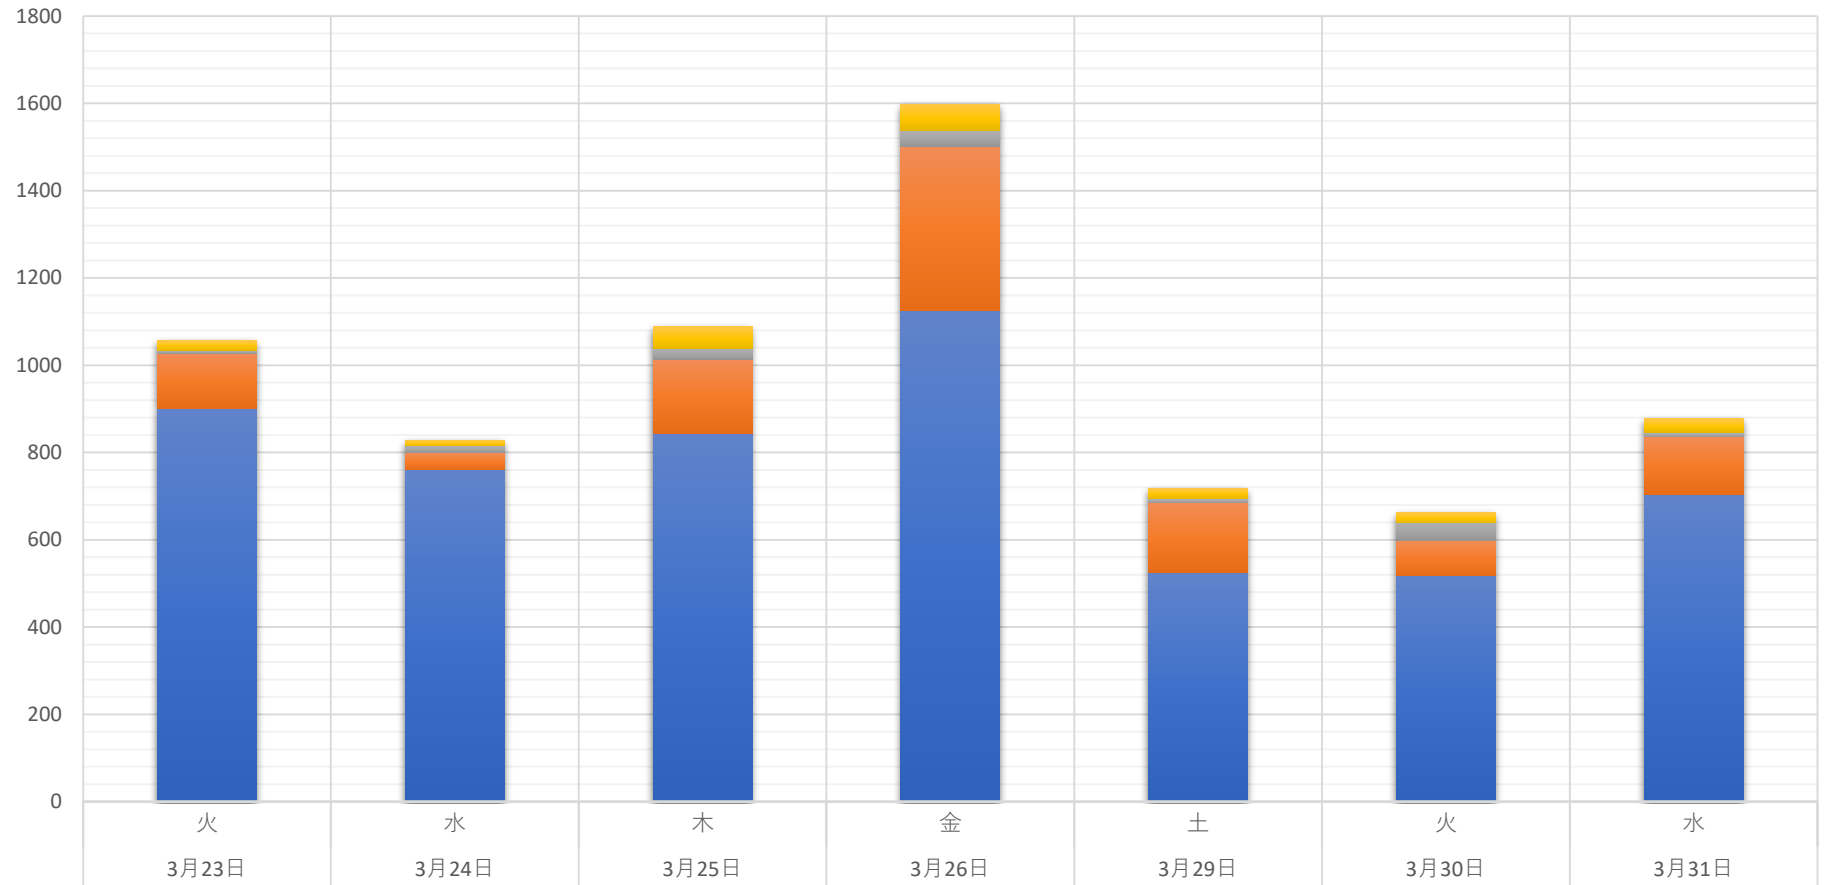

## 2021年3月 高田馬場駅前ロータリー広場散乱ゴミ推移

■ ペットボトル	22	11	50	60	24	22	31
■ 瓶	7	16	25	37	9	42	10
■ 缶	125	40	169	376	160	80	132
■ 吸い殻	902	760	844	1125	525	518	704

■ 吸い殻 ■ 缶 ■ 瓶 ■ ペットボトル