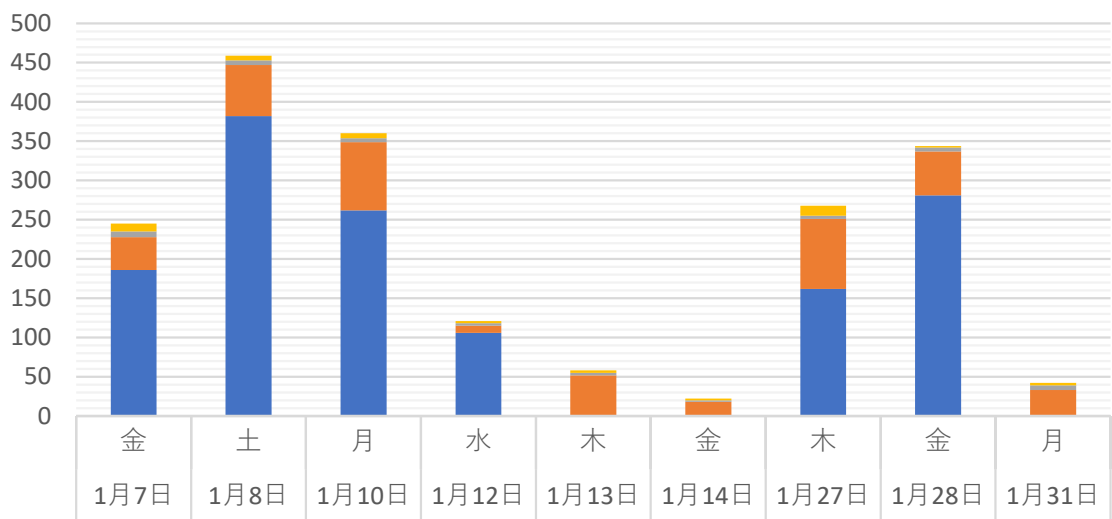

2022年1月高田馬場駅前ロータリー広場散乱ゴミ

■ 吸い殻 ■ 缶 ■ 瓶 ■ ペットボトル

	金 1月7日	土 1月8日	月 1月10日	水 1月12日	木 1月13日	金 1月14日	木 1月27日	金 1月28日	月 1月31日
■ ペットボトル	10	6	6	3	3	2	13	2	3
■ 瓶	7	6	5	3	3	2	4	5	6
■ 缶	42	65	87	9	52	18	89	56	33
■ 吸い殻	186	382	262	106			162	281	