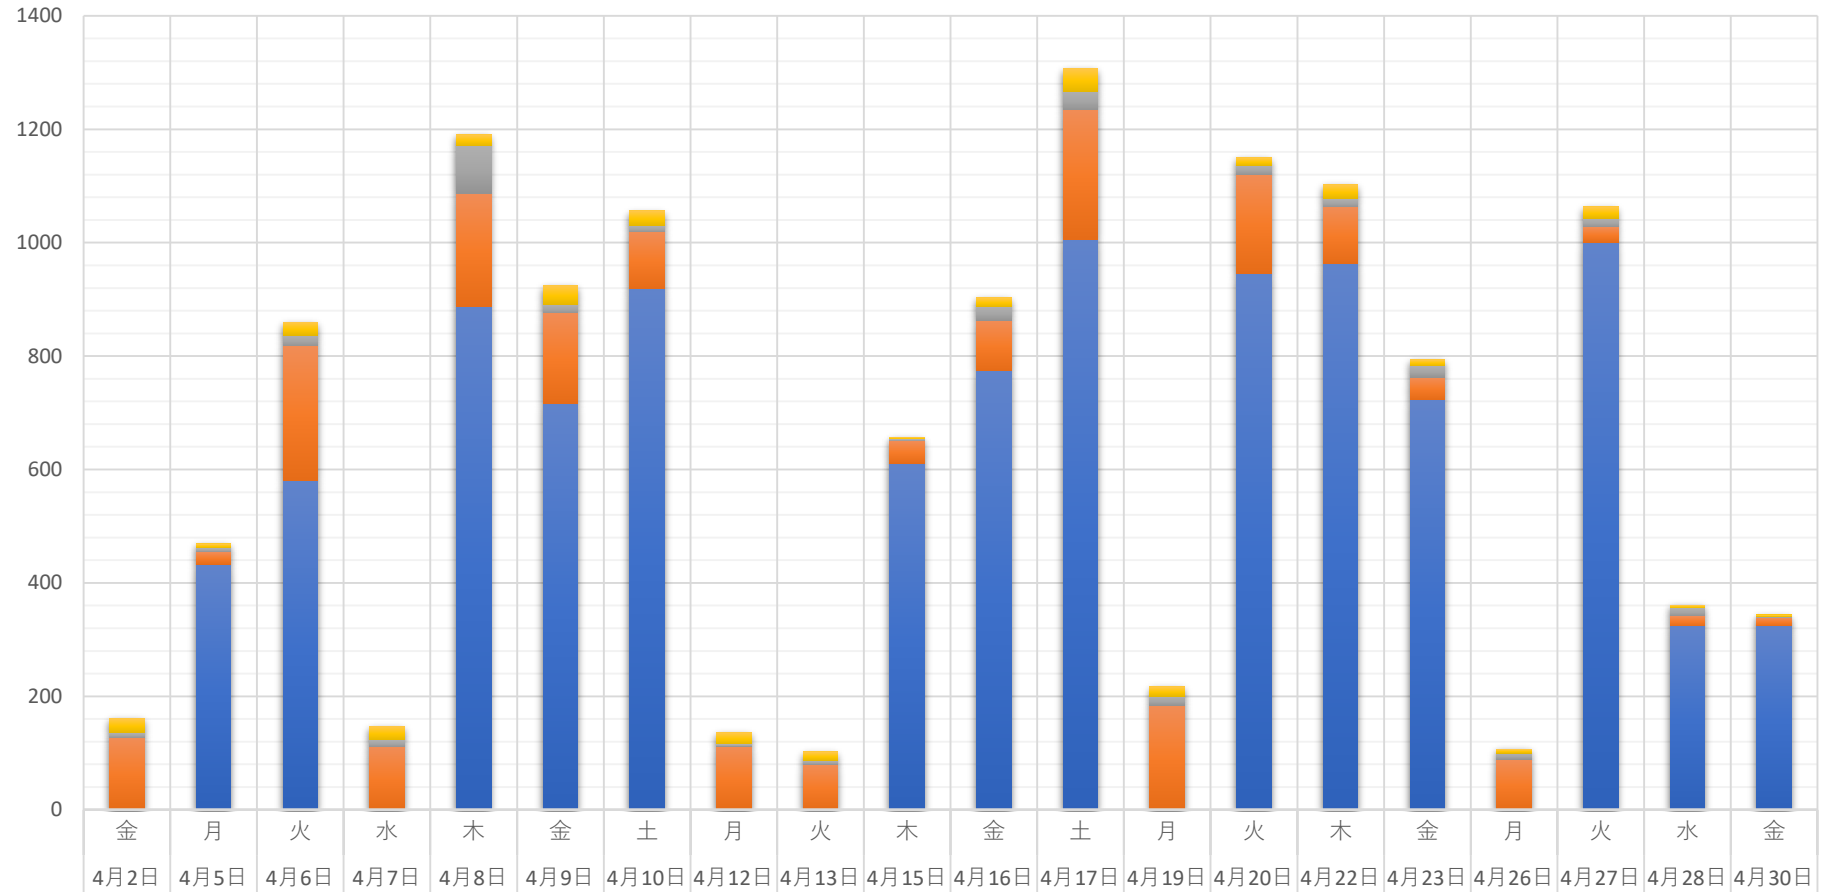

## 2021年4月 高田馬場駅前ロータリー広場散乱ゴミ推移

■ ペットボトル	25	7	23	24	19	33	26	20	15	3	16	40	17	14	24	11	7	20	5	3
■ 瓶	9	7	19	12	84	15	11	4	7	3	24	33	16	16	15	20	11	15	14	2
■ 缶	127	22	238	111	200	160	100	112	80	40	88	228	184	174	100	39	89	27	18	15
■ 吸い殻	0	433	580	0	887	716	919	0	0	611	775	1006	0	946	963	724	0	1001	324	324

■ 吸い殻 ■ 缶 ■ 瓶 ■ ペットボトル