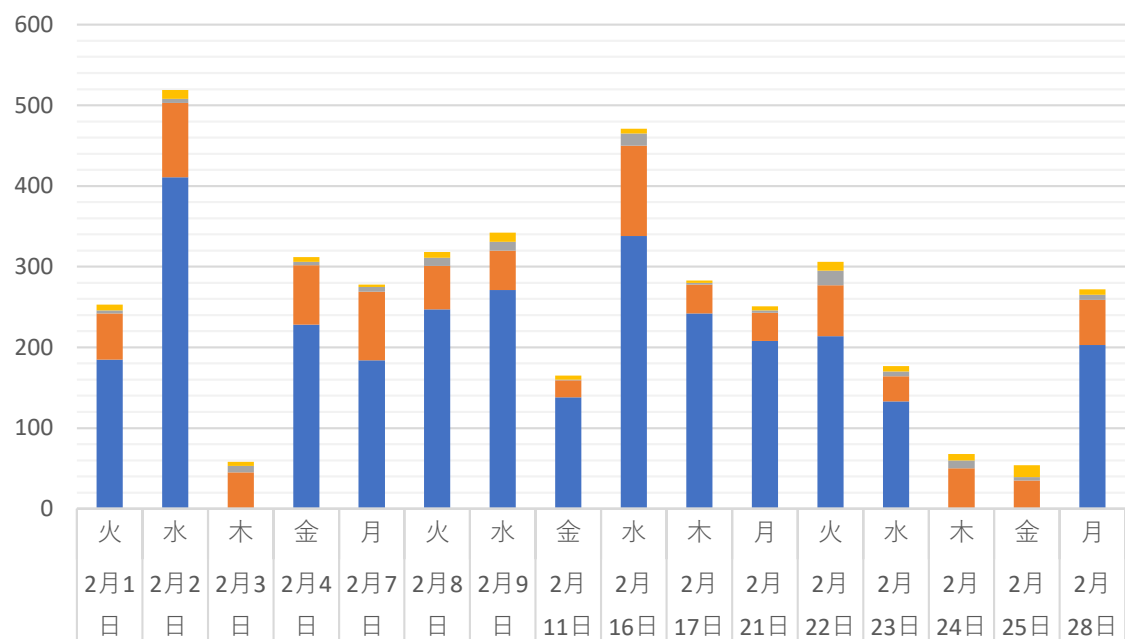

## 2022年2月高田馬場駅前ロータリー広場散乱ゴミ

■ 吸い殻 ■ 缶 ■ 瓶 ■ ペットボトル

■ ペットボトル	7	11	5	6	3	7	11	5	6	3	5	11	7	8	15	7
■ 瓶	4	5	8	4	6	10	11	1	15	2	3	18	6	10	4	6
■ 缶	57	92	45	74	85	54	49	21	112	36	35	63	31	50	35	56
■ 吸い殻	185	411		228	184	247	271	138	338	242	208	214	133			203