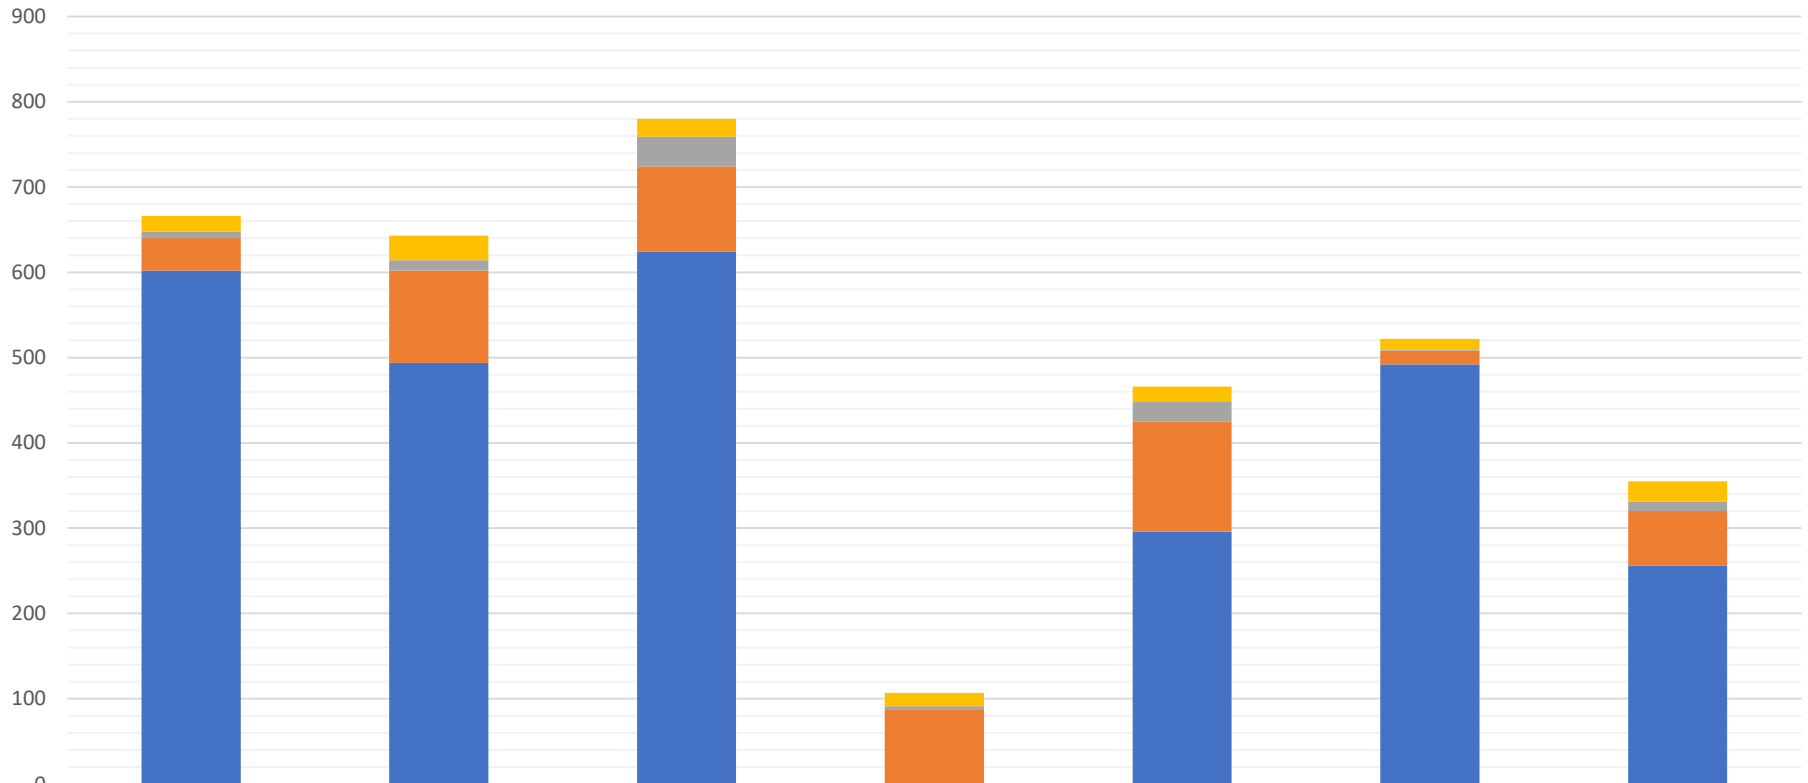

# 2021年5月 高田馬場駅前ロータリー広場散乱ゴミ

■ 吸い殻 ■ 缶 ■ 瓶 ■ ペットボトル

	土 5月1日	月 5月10日	火 5月11日	水 5月12日	木 5月13日	金 5月14日	月 5月17日
■ ペットボトル	18	29	21	16	18	13	24
■ 瓶	8	12	35	4	23	1	11
■ 缶	38	108	100	87	129	16	64
■ 吸い殻	602	494	624	0	296	492	256